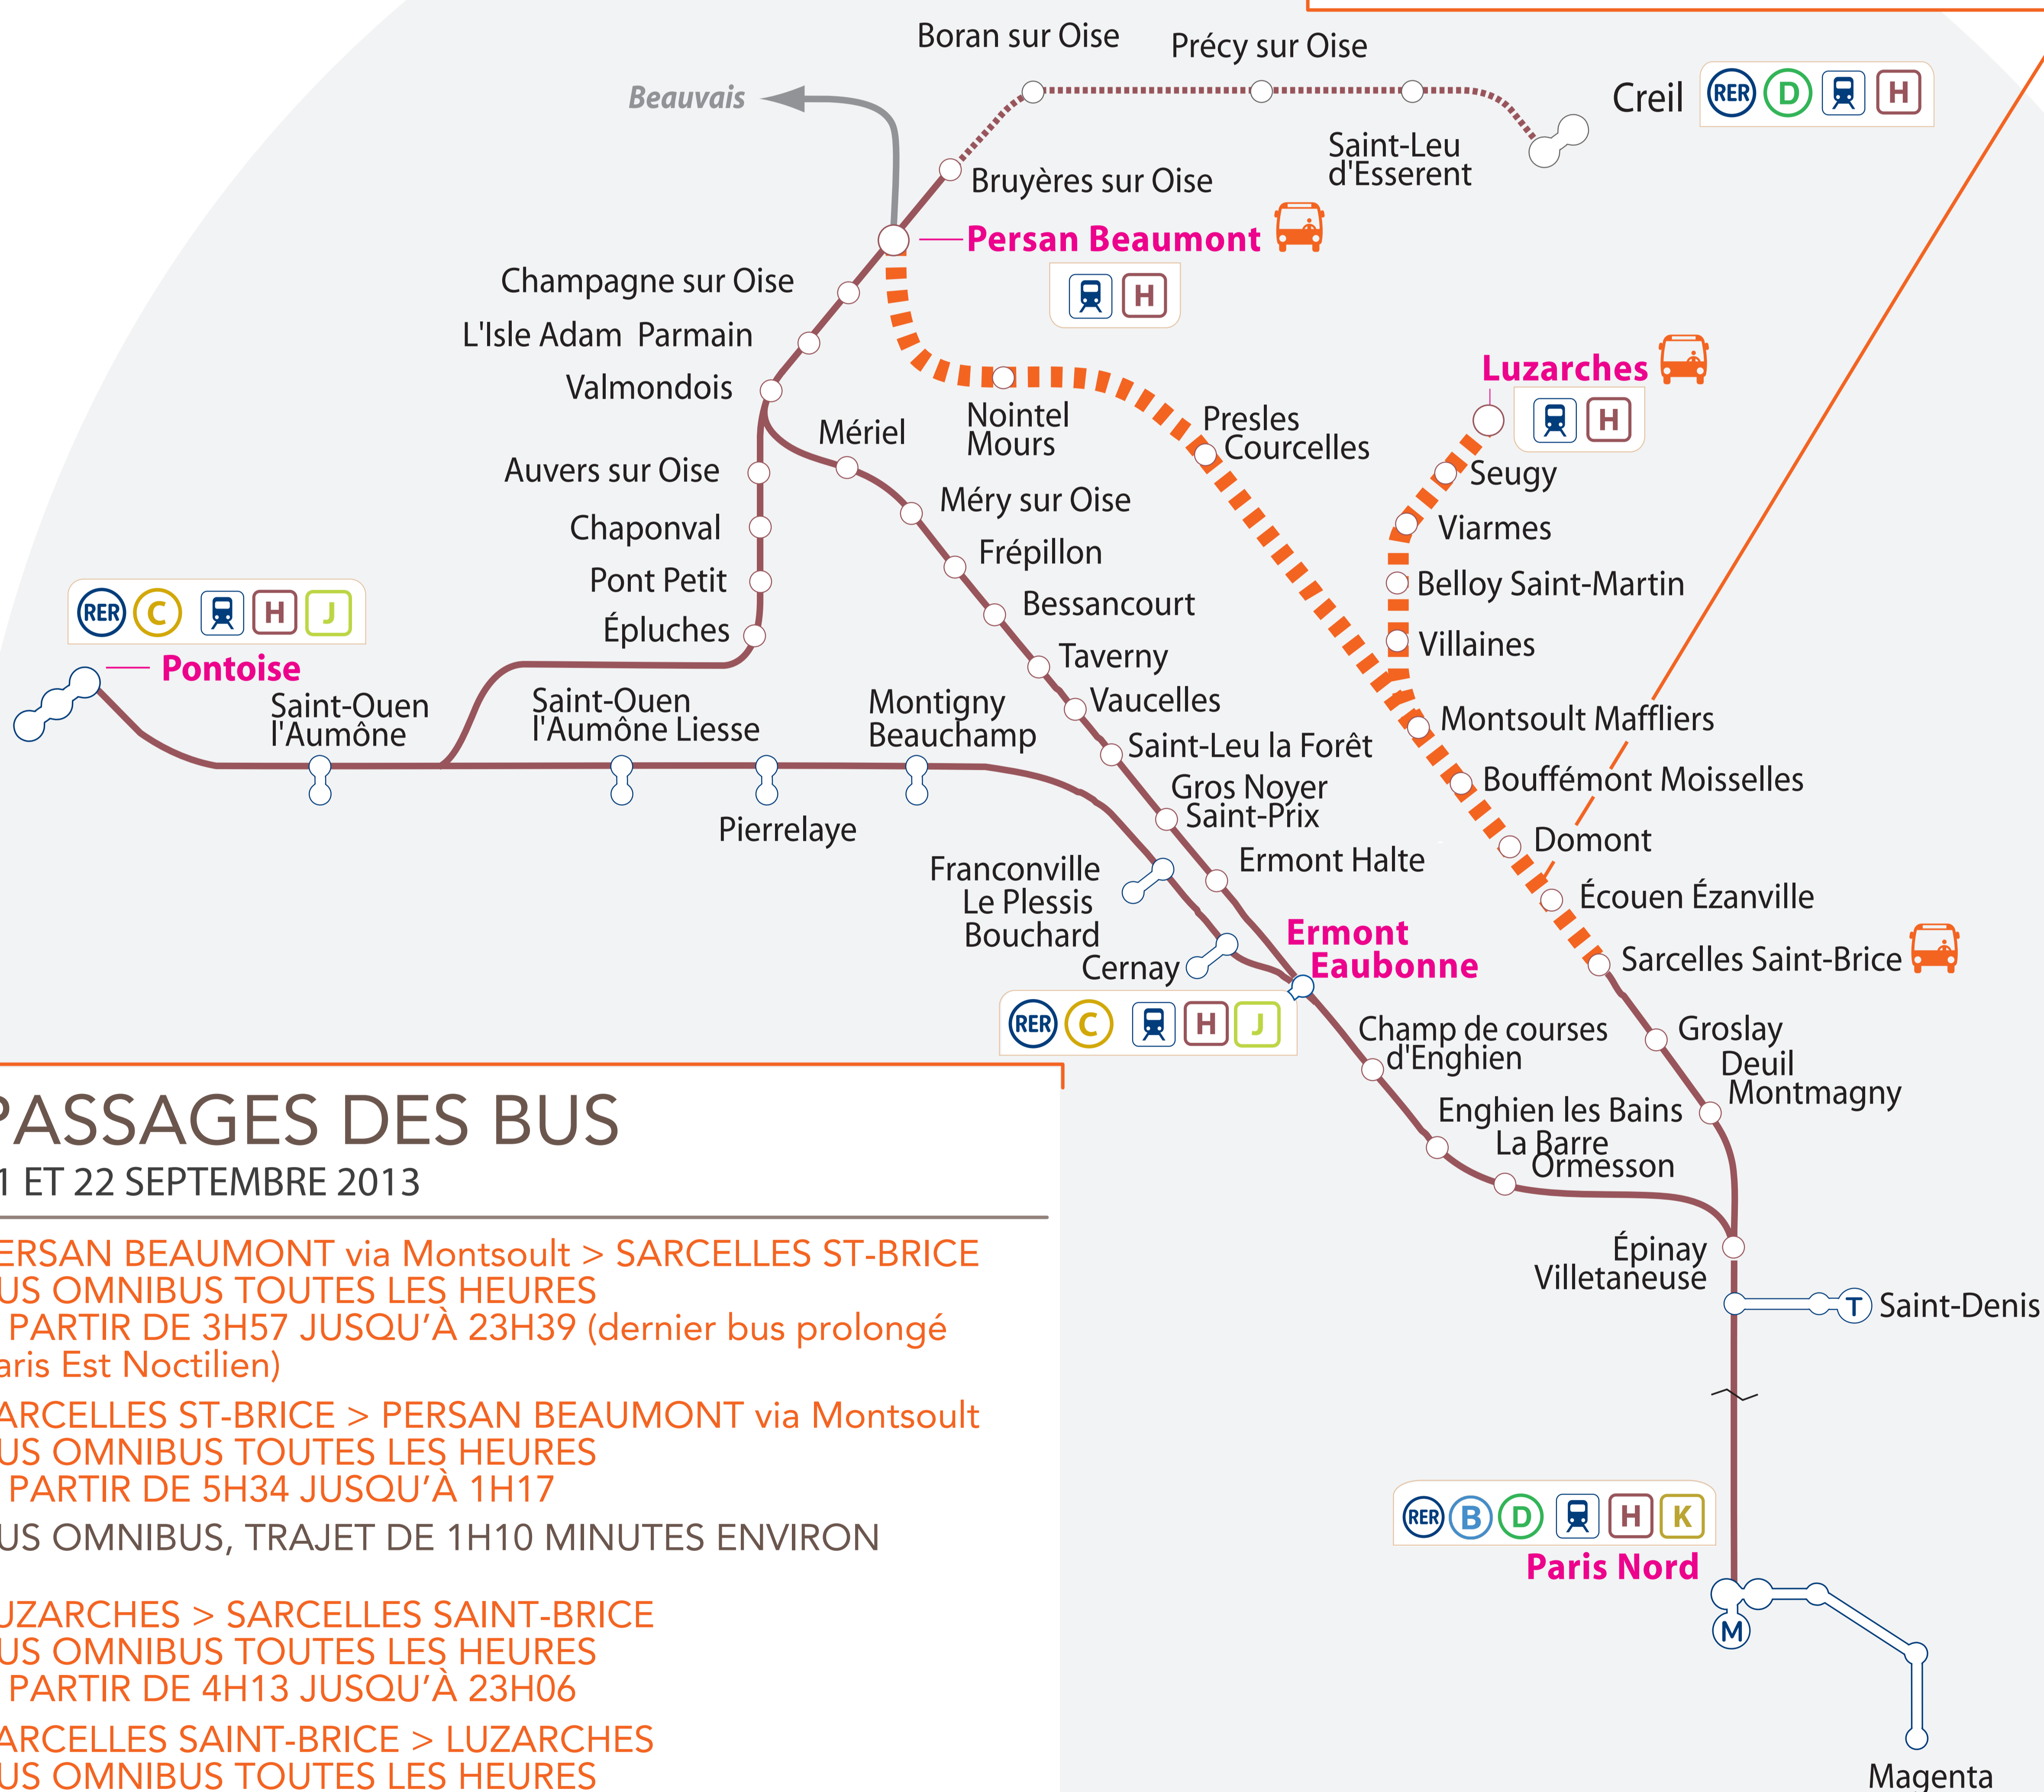

INTERRUPTION DES CIRCULATIONS

SARCELLES SAINT-BRICE <-> LUZARCHES / PERSAN VIA MONTSOULT
AU DELÀ, LA CIRCULATION DE VOS TRAINS EST ASSURÉE.

Bus de substitution entre Sarcelles Saint-Brice et Luzarches
ainsi qu'entre Sarcelles Saint-Brice et Persan (via Montsoult)

SEPTEMBRE

							1
2	3	4	5	6	7	8	
9	10	11	12	13	14	15	
16	17	18	19	20	21	22	
23	24	25	26	27	28	29	
30							

Assainissement du Passage à Niveau de Piscop, situé au niveau
d'Écouen Ézanville. Travaux en prévision des épisodes pluvieux.

PASSAGES DES BUS

21 ET 22 SEPTEMBRE 2013

PERSAN BEAUMONT via Montsoult > SARCELLES ST-BRICE
BUS OMNIBUS TOUTES LES HEURES
À PARTIR DE 3H57 JUSQU'À 23H39 (dernier bus prolongé
Paris Est Noctilien)

SARCELLES ST-BRICE > PERSAN BEAUMONT via Montsoult
BUS OMNIBUS TOUTES LES HEURES
À PARTIR DE 5H34 JUSQU'À 1H17

BUS OMNIBUS, TRAJET DE 1H10 MINUTES ENVIRON

LUZARCHES > SARCELLES SAINT-BRICE
BUS OMNIBUS TOUTES LES HEURES
À PARTIR DE 4H13 JUSQU'À 23H06

SARCELLES SAINT-BRICE > LUZARCHES
BUS OMNIBUS TOUTES LES HEURES
À PARTIR DE 6H34 JUSQU'À 23H34