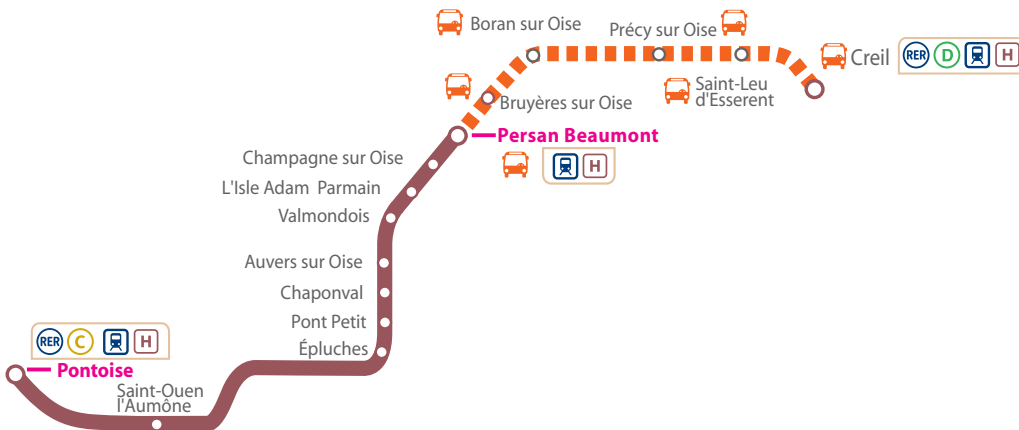

RFF AVEC SNCF MODERNISENT VOS LIGNES
POUR AMÉLIORER VOS VOYAGES DE DEMAIN

HORAIRES & TRAVAUX

WEEK-ENDS D'INTERRUPTION

POUR VOTRE CONFORT ET VOTRE SÉCURITÉ, NOUS ALLONS RENOUELER LES VOIES (RAILS ET BALLAST) ENTRE PERSAN BEAUMONT ET CREIL DANS LES 2 SENS. LES WEEK-ENDS DU 22 FÉVRIER AU 16 MARS, UN SERVICE DE BUS* EST MIS EN PLACE ENTRE CES 2 GARES.

CREIL ▶ PERSAN BEAUMONT ▶ PONTOISE

			PARIS VIA VALMONDOIS		PARIS VIA VALMONDOIS		PARIS VIA VALMONDOIS		PARIS VIA VALMONDOIS		PARIS VIA VALMONDOIS			
CREIL	16:53	16:53		17:53	17:53		18:53	18:53		19:53	19:53	20:53	20:53	
SAINT-LEU D'ESSERENT	16:59	17:08		17:59	18:08		18:59	19:08		19:59	20:08		20:59	21:08
PRÉCY-SUR-OISE	17:03	17:16		18:03	18:16		19:03	19:16		20:03	20:16		21:03	21:16
BORAN-SUR-OISE	17:08	17:24		18:08	18:24		19:08	19:24		20:08	20:24		21:08	21:24
BRUYÈRES-SUR-OISE	17:12	17:35		18:12	18:35		19:12	19:35		20:12	20:35		21:12	21:35
PERSAN-B (ARRIVÉE)	17:15	17:45		18:15	18:45		19:15	19:45		20:15	20:45		21:15	21:45
PERSAN-B (DÉPART)	17:24		18:05	18:24		19:05	19:24		20:05	20:24		21:05	21:24	21:46
CHAMPAGNE-SUR-OISE	17:28		18:09	18:28		19:09	19:28		20:09	20:28		21:09	21:28	21:58
L'ISLE ADAM PARMAIN	17:33		18:13	18:33		19:13	19:33		20:13	20:33		21:13	21:33	22:10
VALMONDOIS	17:36		18:16	18:36		19:16	19:36		20:16	20:36		21:16	21:36	22:19
AUVERS-SUR-OISE	17:40			18:40			19:40			20:40			21:40	22:29
CHAPONVAL	17:43			18:43			19:43			20:43			21:43	22:36
PONT-PETIT	17:46			18:46			19:46			20:46			21:46	22:54
ÉPLUCHES	17:48			18:48			19:48			20:48			21:48	22:58
SAINT-OUEN L'AUMÔNE	17:52			18:52			19:52			20:52			21:52	23:08
PONTOISE	17:54			18:54			19:54			20:54			21:54	23:15

- **appli transilien**
gratuit sur App Store et Play Store.
- **transilien.mobi**
Horaires des trains et des noctilien en temps réel sur votre mobile.

- **SNCF LA RADIO**
Radio d'info trafic mobile.
Un point trafic toutes les 15 minutes, depuis l'application **SNCFDIRECT** sur smartphone et tous les sites internet SNCF