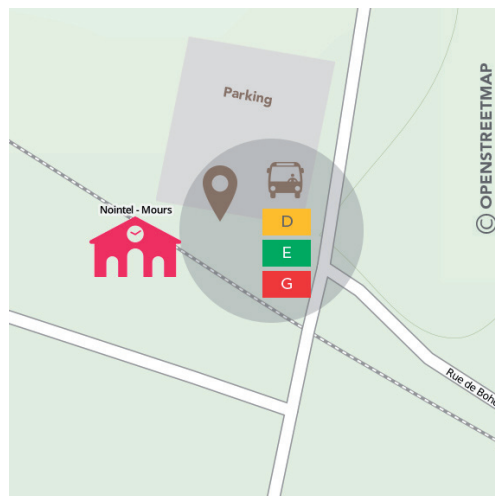

INFORMATIONS PRATIQUES

VOTRE GARE :

Place de la Gare - 95260 - MOURS
Présence Commerciale en gare :
Lundi à vendredi de 6h20 à 13h20

LES VÉLOS :

Parc couvert non Transilien de 20 places (Parvis place de la gare)

LES TAXIS :

Taxi Premium	> 06 47 93 60 93
Taxis Legrix Christophe	> 06 85 21 45 70
Taxi Persan Philippe Rodriguez	> 06 07 51 84 90
Taxi Persan	> 06 68 65 67 87

COVOITURAGE :

Une offre de covoiturage peut vous aider, n'hésitez pas à consulter le site www.transilien.com ou flasher le code ci-contre avec votre smartphone.

SERVICES TRANSILIEN

INFORMATIONS HORAIRES TARIFS INFOS TRAFIC

Site internet : transilien.com

Application Transilien : gratuite sur App Store et Android Market

Site mobile : transilien.mobi

SMS pour les horaires en temps réel : 4 10 20

Taper le nom de votre gare de départ

et envoyer au 4 10 20

Prix d'un SMS + 0,05 €

Numéro d'information : 36 58 (0,23 € ttc/min*)

*hors surcoût éventuel de votre opérateur

Relations Clientèle SNCF Transilien

94207 IVRY cedex

Numéro d'urgence : 3117

Le 3117 est complémentaire.

Appel non surtaxé.

OÙ TROUVER VOS CORRESPONDANCES ?

LISTE DES BUS

Ligne D	Gare de Nointel Mours - Gare de Persan Beaumont
Ligne E	Lycée Evariste Gallois (Beaumont sur Oise) - Grands Champs (Mours)
Ligne G	Gare de Nointel Mours - Duquesnel (Beaumont sur Oise)

Retrouvez tous les itinéraires bis sur le site Transilien.com, rubrique : les lignes SNCF Transilien, ligne H.

ÉDITION Juin 2013

Création graphique : Aurélie Gomes

Mise en page : www.90c.fr

Impression : Centre de Reprographie La Chapelle

SNCF TRANSILIEN VOUS FACILITE LE COVOITURAGE POUR VOUS RENDRE DE CHEZ VOUS À VOTRE GARE.

Découvrez tous les avantages et inscrivez vous sur transilien.com ou depuis votre smartphone sur le site covoiturage.sncf.mobi