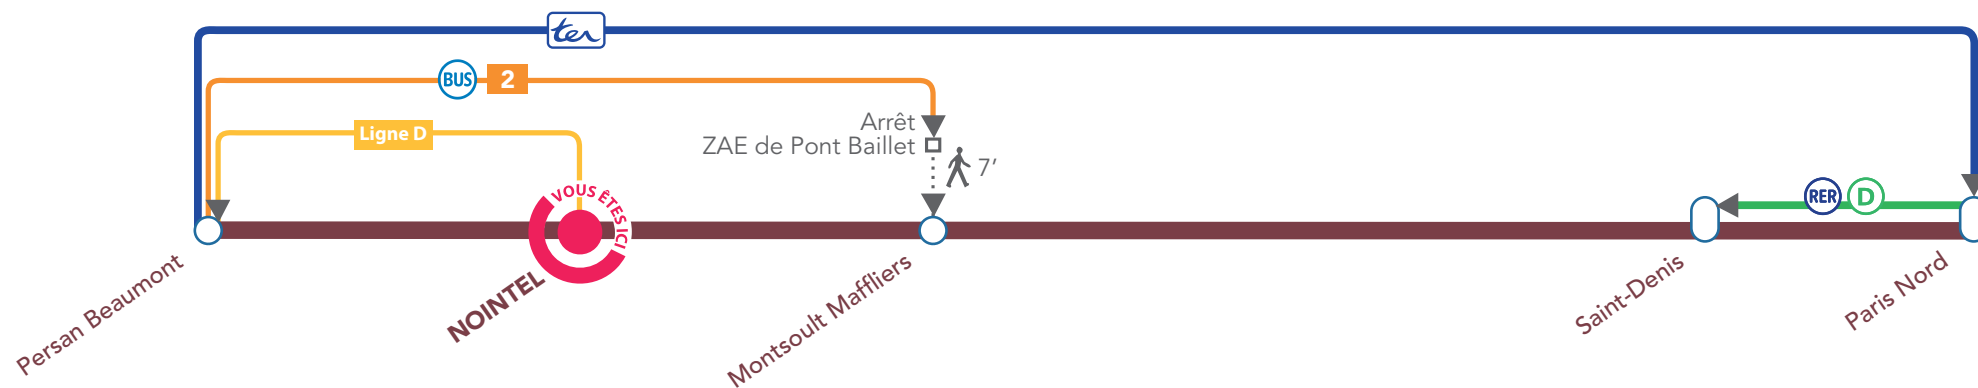

## GARE DE NOINTEL ITINÉRAIRES BIS

En cas de perturbation sur la **Ligne H**, voici les moyens de continuer votre voyage.

Pour développer une intermodalité de qualité dans les pôles d'échanges franciliens, le STIF définit et finance des politiques de services aux voyageurs.

# ITINÉRAIRES BIS

À partir de la gare de Nointel...

## > MONTSOULT MAFFLIERS

<b>Ligne D</b>	Dir. Gare de Persan Beaumont Arrêt Gare de Persan Beaumont	L à V	1h05 min
<b>2</b>	Dir. Montsoul Arrêt ZAE Pont de Baillet	L à V	