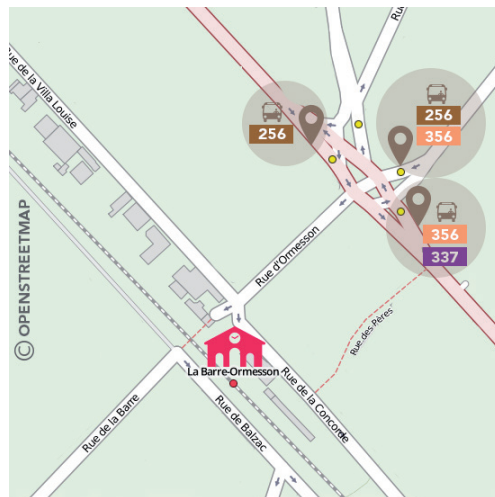

INFORMATIONS PRATIQUES

VOTRE GARE :

2 rue de la Concorde - 95 170 - DEUIL LA BARRE

Présence Commerciale en gare :

Du lundi au vendredi de 6h30 à 1h10

Les samedis, dimanches et fêtes de 10h à 1h10

LES VÉLOS :

Parc couvert de 10 places (Parvis de la gare)

LES TAXIS :

Taxi Deuil La Barre - Julien > 06 07 55 17 81

Taxi Deuil La Barre - Mario > 06 09 83 13 00

Taxi Deuil La Barre - Andrieu Didier > 06 07 67 34 51

Taxi G7 > 01 47 39 47 39

Taxis bleus > 08 91 70 10 10

COVOITURAGE :

Une offre de covoiturage peut vous aider, n'hésitez pas à consulter le site www.transilien.com ou flasher le code ci-contre avec votre smartphone.

SERVICES TRANSILIEN

INFORMATIONS HORAIRES TARIFS INFOS TRAFIC

Site internet : transilien.com

Application Transilien : gratuite sur App Store et Android Market

Site mobile : transilien.mobi

SMS pour les horaires en temps réel : 4 10 20

Taper le nom de votre gare de départ

et envoyer au 4 10 20

Prix d'un SMS + 0,05 €

Numéro d'information : 36 58 (0,23 € ttc/min*)

*hors surcoût éventuel de votre opérateur

Relations Clientèle SNCF Transilien

94207 IVRY cedex

Numéro d'urgence : 3117

Le 3117 est complémentaire.

Appel non surtaxé.

OÙ TROUVER VOS CORRESPONDANCES ?

LISTE DES BUS

256	Gare d'Enghien-les-Bains - Saint-Denis Université
356	Marché des Mortefontaines (Deuil La Barre) - Saint-Denis Stade de France RER
337	ZA du Moutiers (Deuil la Barre) - Pierrefitte Stains RER

COMMENT REJOINDRE ?

> RER C	Dir. Saint-Denis Stade de France RER Arrêt Gare d'Epainay Villeteuse	50 min
356	Dir. Epinay sur Seine RER Arrêt Epinay sur Seine RER	
> RER D	Dir. Saint-Denis Stade de France RER Arrêt Sablons	50 min
356	Dir. Pierrefitte Stains RER Arrêt Pierrefitte Stains RER	
> M 13	Dir. Saint-Denis Stade de France RER Arrêt Saint-Denis Université	38 min
356	Dir. Saint-Denis Stade de France RER Arrêt Saint-Denis Université	
> T 1	Dir. Gare d'Enghien-les-Bains Arrêt Marché de Saint-Denis T1	52 min
356	Dir. Gare d'Enghien-les-Bains Arrêt Gare d'Enghien-les-Bains	
14	Dir. Ermont Eaubonne Gare Arrêt Ermont Eaubonne Gare	37 min

Retrouvez tous les itinéraires bis sur le site Transilien.com, rubrique : les lignes SNCF Transilien, ligne H.

ÉDITION Juin 2013

Création graphique : Aurélie Gomes

Mise en page : www.90c.fr

Impression : Centre de Reprographie La Chapelle

BLOG LIGNE H
RESTEZ CONNECTÉ
AVEC L'APPLICATION
TRANSILIEN.

MALIGNEH.TRANSILIEN.COM

GARE DE LA BARRE ORMESSON ITINÉRAIRES BIS

En cas de perturbation sur la **Ligne H**, voici les moyens de continuer votre voyage.