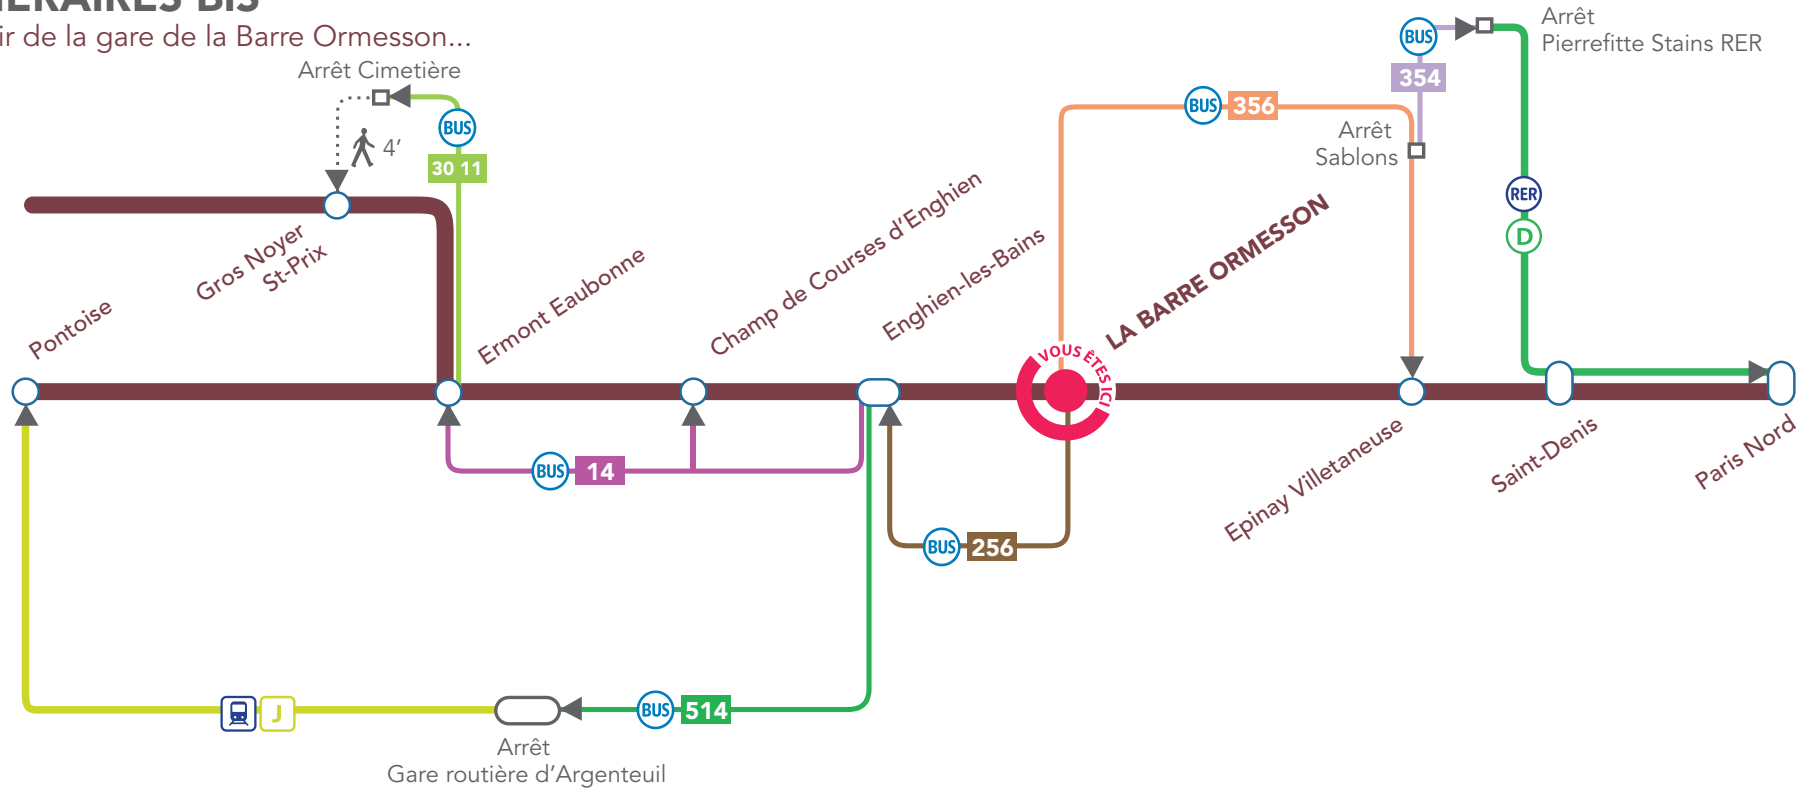

ITINÉRAIRES BIS

À partir de la gare de la Barre Ormesson...

> CHAMP DE COURSES D'ENGHIEN

256	Dir. Gare d'Enghien-les-Bains Arrêt Gare d'Enghien-les-Bains	TLJ	15 min
14	Dir. Gare d'Ermont Eaubonne Arrêt Gare de Champ de Courses d'Enghien	L à V	

> ENGHIEU-LES-BAINS

256	Dir. Gare d'Enghien-les-Bains Arrêt Gare d'Enghien-les-Bains	TLJ	Même temps

> EPINAY VILLETANEUSE

356	Dir. Saint-Denis Stade de France RER Arrêt Gare d'Epinay Villetaneuse	TLJ	5 min

> ERMONT EAUBONNE

256	Dir. Gare d'Enghien-les-Bains Arrêt Gare d'Enghien-les-Bains	TLJ	30 min
14	Dir. Gare d'Ermont Eaubonne Arrêt Gare d'Ermont Eaubonne	L à V	

> GROS NOYER SAINT-PRIX

	Dir. Pontoise/Persan Beaumont via Valmondois Arrêt Ermont Eaubonne	TLJ	15 min
30-11	Dir. La Tour Arrêt Cimetière	L à S	
	Prendre à gauche rue Edouard Branly, le long du cimetière sur 450m jusqu'à la gare.		

256	Dir. Gare d'Enghien-les-Bains Arrêt Gare d'Enghien-les-Bains	TLJ	55 min
14	Dir. Gare d'Ermont Eaubonne Arrêt Gare d'Ermont Eaubonne	L à V	
30-11	Dir. La Tour Arrêt Cimetière	L à S	
	Prendre à gauche rue Edouard Branly, le long du cimetière sur 450m jusqu'à la gare.		

> PARIS NORD

356	Dir. Saint-Denis Stade de France RER Arrêt Sablons	TLJ	50 min
354	Dir. Pierrefitte Stains RER Arrêt Pierrefitte Stains RER	TLJ	
	Dir. Melun / Malesherbes Arrêt Paris Nord	TLJ	

> PONTOISE

256	Dir. Gare d'Enghien-les-Bains Arrêt Gare d'Enghien-les-Bains	TLJ	55 min
514	Dir. Gare routière d'Argenteuil Arrêt Gare routière d'Argenteuil	TLJ sauf 1er mai	
	Dir. Gare de Gisors / Pontoise Arrêt Pontoise	TLJ	

> SAINT-DENIS

356	Dir. Saint-Denis Stade de France RER Arrêt Sablons	TLJ	50 min
354	Dir. Pierrefitte Stains RER Arrêt Pierrefitte Stains RER	TLJ	
	Dir. Melun / Malesherbes Arrêt Saint-Denis	TLJ	

Pour retrouver les horaires des bus, rendez-vous sur transilien.com

: temps de parcours supplémentaire minimum par rapport à votre parcours habituel.
TLJ : circule du lundi au vendredi, samedi, dimanche et jours fériés.
L à V : circule du lundi au vendredi.
L à S : circule du lundi au samedi.