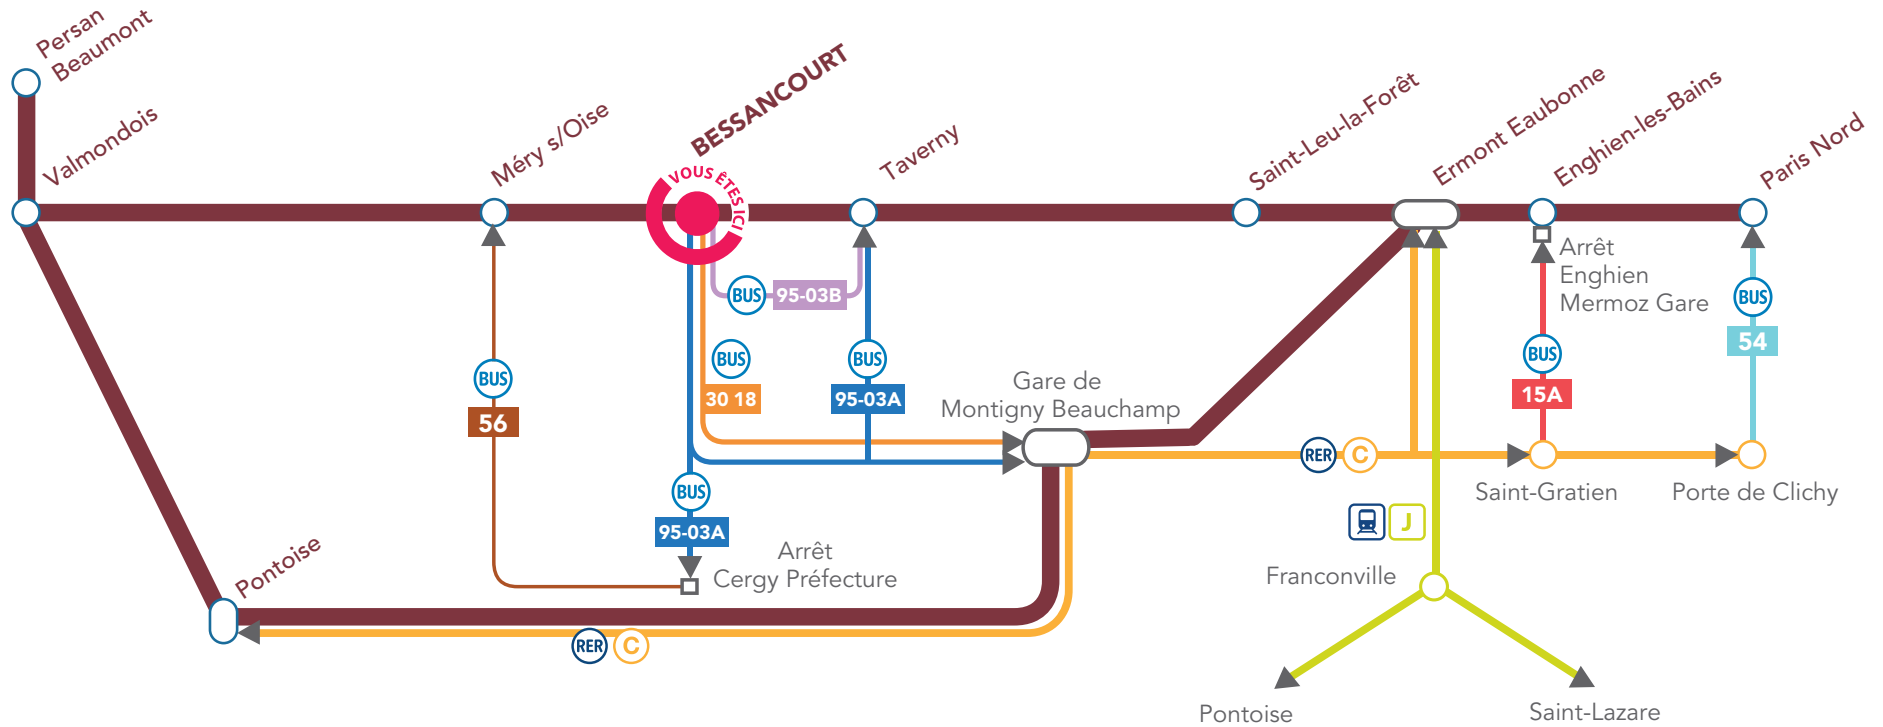

COMMENT REJOINDRE ?

>	Dir. Cergy Préfecture Gare Arrêt Cergy Préfecture Gare	35 min
95-03A		
95-03B	Dir. Cergy Préfecture Gare Arrêt Cergy Préfecture Gare	24 min
>	Dir. Montigny Beauchamp Gare Arrêt Montigny Beauchamp Gare	11 min
95-03A		
30-18	Dir. Montigny Beauchamp Gare Arrêt Montigny Beauchamp Gare	21 min
>	Dir. Montigny Beauchamp Gare Arrêt Montigny Beauchamp Gare	50 min
95-03A		
	Dir. Paris Arrêt Ermont Eaubonne	50 min
>	Dir. Montigny Beauchamp Gare Arrêt Montigny Beauchamp Gare	1h26 min
95-03A		
	Dir. Paris Arrêt Gennevilliers	1h26 min
	Dir. Noisy le Sec RER Arrêt Gare de Saint-Denis	

BLOG LIGNE H
RESTEZ CONNECTÉ
AVEC L'APPLICATION
TRANSILIEN.
MALIGNEH.TRANSILIEN.COM

GARE DE BESSANCOURT ITINÉRAIRES BIS

En cas de perturbation sur la **Ligne H**, voici les moyens de continuer votre voyage.

> ENGHIEEN-LES-BAINS

95-03A	Dir. Montigny Beauchamp Gare Arrêt Montigny Beauchamp Gare	L à S	40 min
RER C	Dir. Paris Arrêt Saint-Gratien	TLJ	
15A	Dir. Enghien Gare Arrêt Enghien Mermoz Gare	TLJ sauf 1 ^{er} mai	

95-03A ou 95-03B	Dir. Montigny Beauchamp Gare ou Dir. Margency Hôtel de Ville Arrêt Taverny Gare	L à S	même durée
--------------------------------------	---	-------	------------

! Pour retrouver les horaires des bus, rendez-vous sur transilien.com