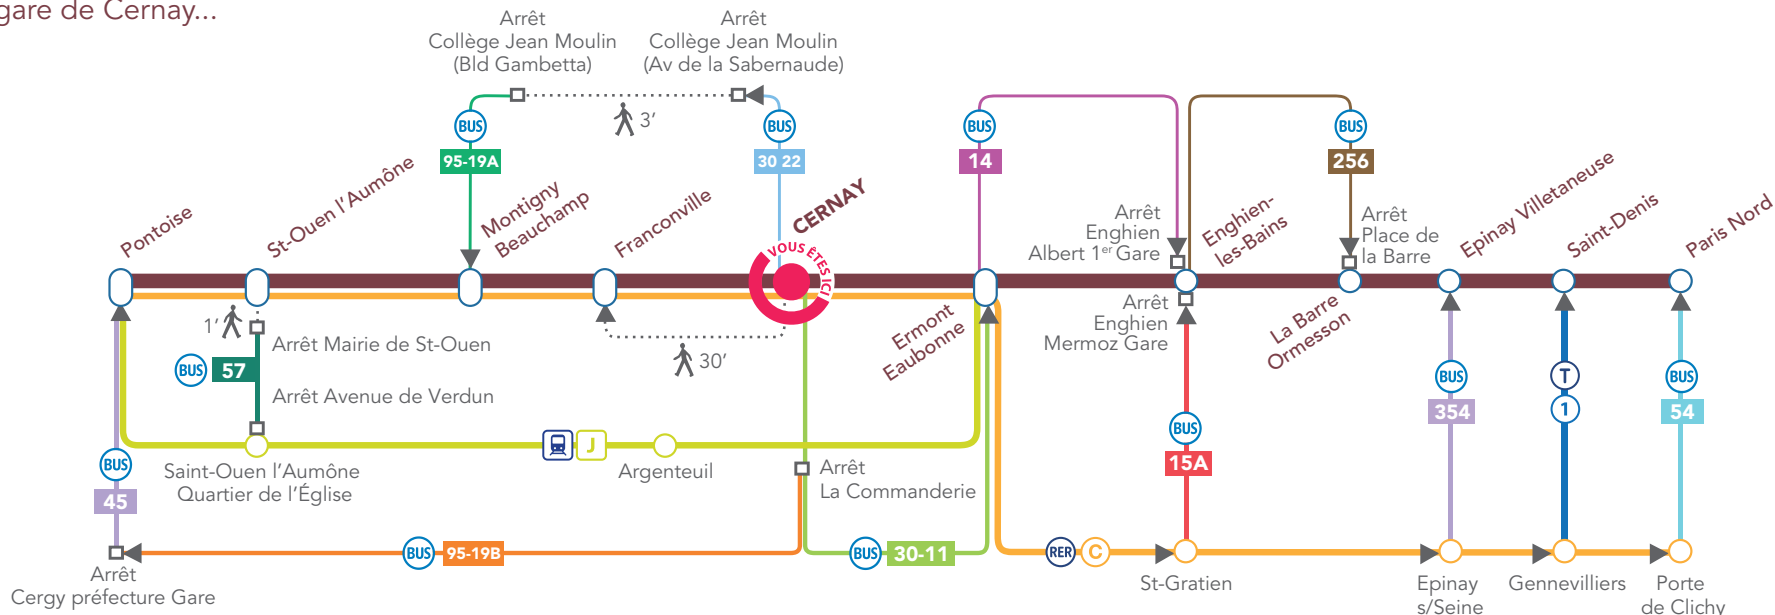

OÙ TROUVER VOS CORRESPONDANCES ?

LISTE DES BUS

30-11	Ermont La Tour / Les Espérances - Ermont Gare
30-22	Résidence du Moulin (Sannois) - Gare de Cernay
30-43	Ermont La Tour - Gare de Cernay

 Retrouvez tous les itinéraires bis sur le site Transilien.com, rubrique : les lignes SNCF Transilien, ligne H.

ITINÉRAIRES BIS

À partir de la gare de Cernay...

> ENGHEN-LES-BAINS			
	Dir. Paris Arrêt Saint-Gratien	TLJ	20 min
	Dir. Enghien Gare Arrêt Enghien Mermoz Gare		
	Dir. Ermont Gare Arrêt Ermont Gare	L à S	35 min
	Dir. Enghien Gare Arrêt Enghien Albert 1 ^{er} Gare	TLJ	

> FRANCONVILLE LE PLESSIS BOUCHARD			
	Sortir rue Jean Jaurès et tourner à droite rue du Général Decaen, puis prendre à droite rue François Moreau. Traverser la D140 puis prendre la rue du Chêne Odry. Continuer sur rue Parmentier et rue M. Dalesme. Prendre à droite sur Place de la République.		30 min

> LA BARRE ORMESSON			
	Dir. Paris Arrêt Saint-Gratien		30 min
	Dir. Enghien Gare Arrêt Enghien Mermoz Gare	TLJ	
	Dir. Saint-Denis Université Arrêt Place de la Barre		

> EPINAY VILLETANEUSE			
	Dir. Paris Arrêt Epinay sur Seine	TLJ	45 min
	Dir. Pierrefitte Stains RER Arrêt Gare d'Epinay Villetaneuse		