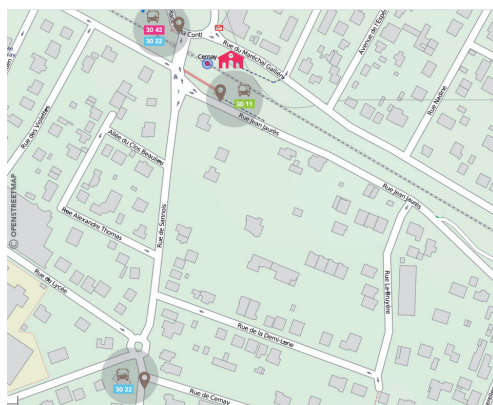

INFORMATIONS PRATIQUES

VOTRE GARE :
Place Anita Conty - 95120 - ERMONT
Présence Commerciale en gare :
Lundi à samedi de 6h30 à 1h25
Dimanche de 10h00 à 1h25

LES VÉLOS :
Parc couvert de 8 places

LES TAXIS :

Appel TAXI	> 01 34 15 72 72
Abbey Calixte Taxis	> 06 08 61 71 15
Delorme Taxi	> 06 07 35 30 96
Rey Philippe	> 06 07 53 96 97
Di Paola Patrick Taxi	> 06 08 61 71 15
Andilly Taxi Service	> 06 13 89 23 21

COVOITURAGE :
Une offre de covoiturage peut vous aider, n'hésitez pas à consulter le site www.transilien.com ou flasher le code ci-contre avec votre smartphone.

SERVICES TRANSILIEN

INFORMATIONS HORAIRES TARIFS INFOS TRAFIC

Site internet : transilien.com
Application Transilien : gratuite sur App Store et Android Market
Site mobile : transilien.mobi
SMS pour les horaires en temps réel : 4 10 20
Taper le nom de votre gare de départ et envoyer au 4 10 20
Prix d'un SMS + 0,05 €

Numéro d'information : 36 58 (0,23 € ttc/min*)
Toute l'information, joindre un conseiller, accéder aux objets trouvés.
*hors surcoût éventuel de votre opérateur

Relations Clientèle SNCF Transilien
94207 IVRY cedex

Numéro d'urgence : 3117
Le 3117 est complémentaire.
Il ne se substitue ni aux numéros de secours habituels (15-17-18-112) ni à l'usage du signal d'alarme.
Appel non surtaxé.

NE PAS JETER SUR LA VOIE PUBLIQUE

OÙ TROUVER VOS CORRESPONDANCES ?

LISTE DES BUS

30-11	Ermont La Tour / Les Espérances - Ermont Gare
30-22	Résidence du Moulin (Sannois) - Gare de Cernay
30-43	Ermont La Tour - Gare de Cernay

Retrouvez tous les itinéraires bis sur le site Transilien.com, rubrique : les lignes SNCF Transilien, ligne H.

ÉDITION Juin 2013

Création graphique : Aurélie Gomes
Mise en page : www.90c.fr
Impression : Centre de Reprographie La Chapelle

COMMENT REJOINDRE ?

30-11 Dir. Ermont Gare
Arrêt Ermont Gare

8 min

GARE DE CERNAY ITINÉRAIRES BIS

En cas de perturbation sur la **Ligne H**, voici les moyens de continuer votre voyage.

BLOG LIGNE H
RESTEZ CONNECTÉ
AVEC L'APPLICATION
TRANSILIEN.

MALIGNEH.TRANSILIEN.COM