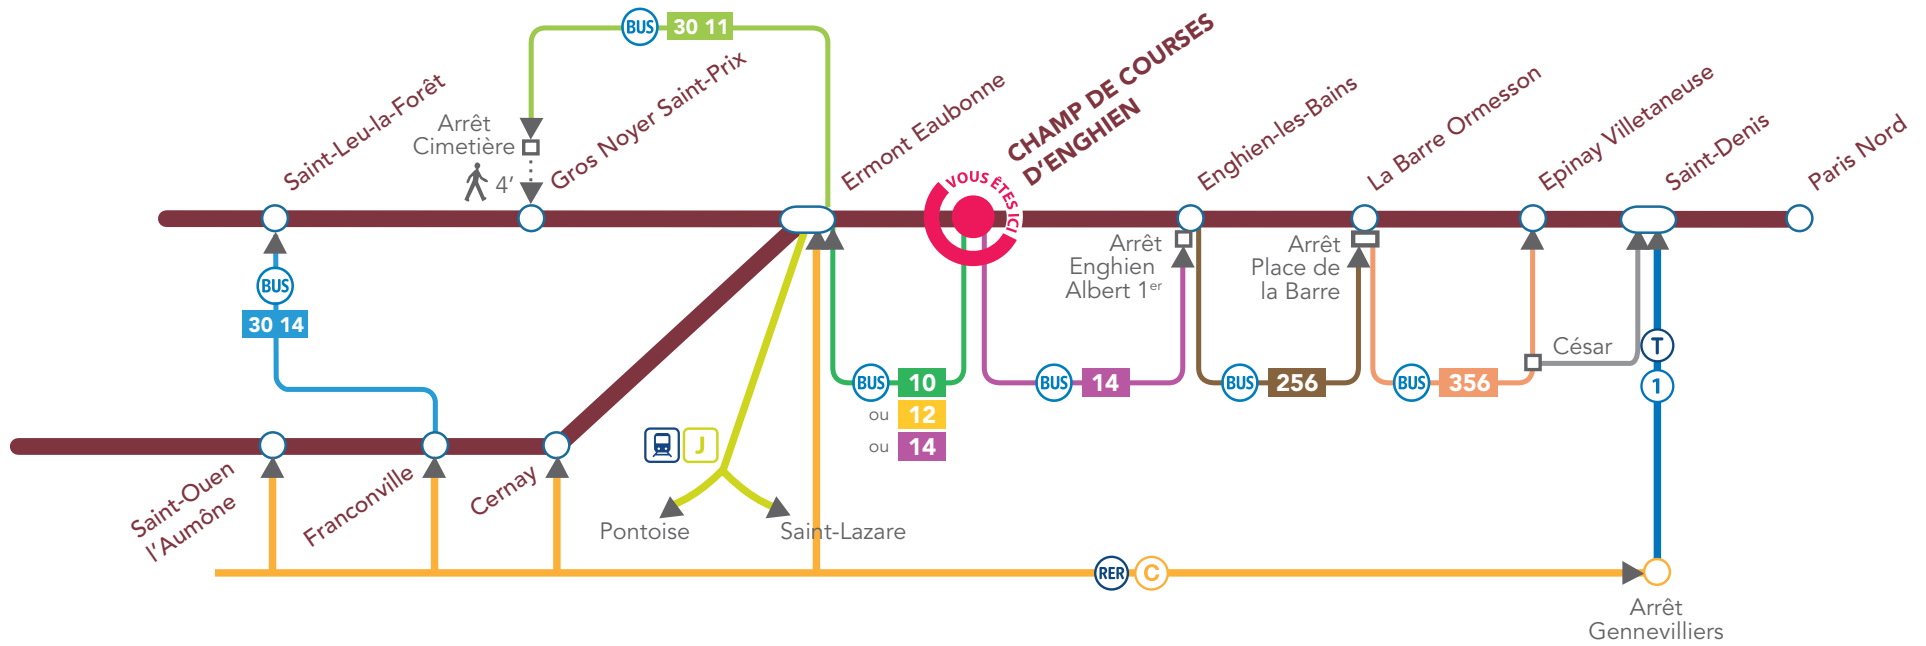

COMMENT REJOINDRE ?

> > 10 OU 12 OU 14	Dir. Ermont Eaubonne Gare RER Arrêt Ermont Eaubonne Gare RER	 entre 6 et 20 min selon le bus
>	Dir. Ermont Eaubonne Gare RER Arrêt Ermont Eaubonne Gare RER	
>	Dir. Paris Arrêt Gennevilliers	 50 min
>	Dir. Noisy le Sec RER Arrêt Gare de Saint-Denis	
>	Dir. Ermont Eaubonne Gare RER Arrêt Ermont Eaubonne Gare RER	 14 min
>	Dir. Paris Arrêt Gennevilliers	

GARE DE CHAMP DE COURSES D'ENGHIEN ITINÉRAIRES BIS

En cas de perturbation sur
la **Ligne H**, voici les moyens
de continuer votre voyage.

BLOG LIGNE H
RESTEZ CONNECTÉ
AVEC L'APPLICATION
TRANSILIEU.

MALIGNEH.TRANSILIEU.COM

> ENGHIE-LES-BAINS

14	Dir. Enghien Gare Arrêt Enghien Albert 1 ^{er} Gare	TLJ	5 min
----	--	-----	-------

> ÉPINAY VILLETANEUSE

14	Dir. Enghien Gare Arrêt Enghien Albert 1 ^{er} Gare	TLJ	40 min
256	Dir. Saint-Denis Université Arrêt Place de la Barre	TLJ	
356	Dir. Saint-Denis Stade de France RER D Arrêt Gare d'Épinay Villetaneuse	TLJ	