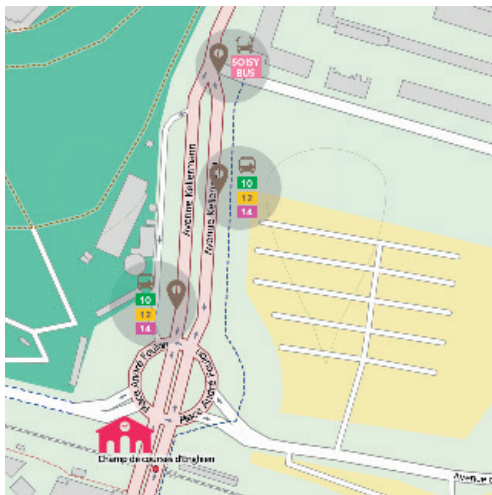

INFORMATIONS PRATIQUES

VOTRE GARE :

Place André FOULON - 95230 - SOISY SOUS MONTMORENCY

Présence Commerciale en gare :

Lundi à vendredi de 6h30 à 21h00
Samedi de 6h30 à 17h30
Dimanche de 10h15 à 17h30

LES VÉLOS :

parc de 10 places (Place André Foulon)
parc de 6 places (Place Adolphe Leclerc)

LES TAXIS :

Association des artisans taxis de Soisy > 06 08 63 76 40

COVOITURAGE :

Une offre de covoiturage peut vous aider,
n'hésitez pas à consulter le site www.transilien.com
ou flasher le code ci-contre avec votre smartphone.

SERVICES TRANSILIEU

INFORMATIONS HORAIRES TARIFS INFOS TRAFIC

Site internet : transilien.com

Application Transilien : gratuite sur App Store
et Google Play

Site mobile : transilien.mobi

SMS pour les horaires en temps réel : 4 10 20

Taper le nom de votre gare de départ

et envoyer au 4 10 20

Prix d'un SMS + 0,05€

Numéro d'information : 36 58 (0,23€ TTC/min*)

*hors surcoût éventuel de votre opérateur

Relations Clientèle SNCF Transilien

TSA 21262

75564 PARIS CEDEX 12

Urgence SNCF Transilien : 3117

OÙ TROUVER VOS CORRESPONDANCES ?

LISTE DES BUS

10	Ermont Eaubonne Gare RER - Soisy - Parc des Sources
12	Ermont Eaubonne Gare RER - Montmorency La Chênée
14	Ermont Eaubonne Gare RER - Enghien Gare
Soisy Bus	Soisy s/s Montmorency Parc des Sources - Champ de Courses Gare

Retrouvez tous les itinéraires bis sur le site
Transilien.com, rubrique : les lignes SNCF
Transilien, ligne H.

ÉDITION Avril 2016

Création graphique : Aurélie Gomes

Mise en page : www.90c.fr

COMMENT REJOINDRE ?

> > 10 OU 12 OU 14	Dir. Ermont Eaubonne Gare RER Arrêt Ermont Eaubonne Gare RER	 entre 6 et 20 min selon le bus
>	Dir. Ermont Eaubonne Gare RER Arrêt Ermont Eaubonne Gare RER	
>	Dir. Paris Arrêt Gennevilliers	 50 min
>	Dir. Noisy le Sec RER Arrêt Gare de Saint-Denis	
>	Dir. Ermont Eaubonne Gare RER Arrêt Ermont Eaubonne Gare RER	 14 min
>	Dir. Paris Arrêt Gennevilliers	

GARE DE CHAMP DE COURSES D'ENGHIEN ITINÉRAIRES BIS

En cas de perturbation sur
la **Ligne H**, voici les moyens
de continuer votre voyage.

BLOG LIGNE H
RESTEZ CONNECTÉ
AVEC L'APPLICATION
TRANSILIEU.

MALIGNEH.TRANSILIEU.COM