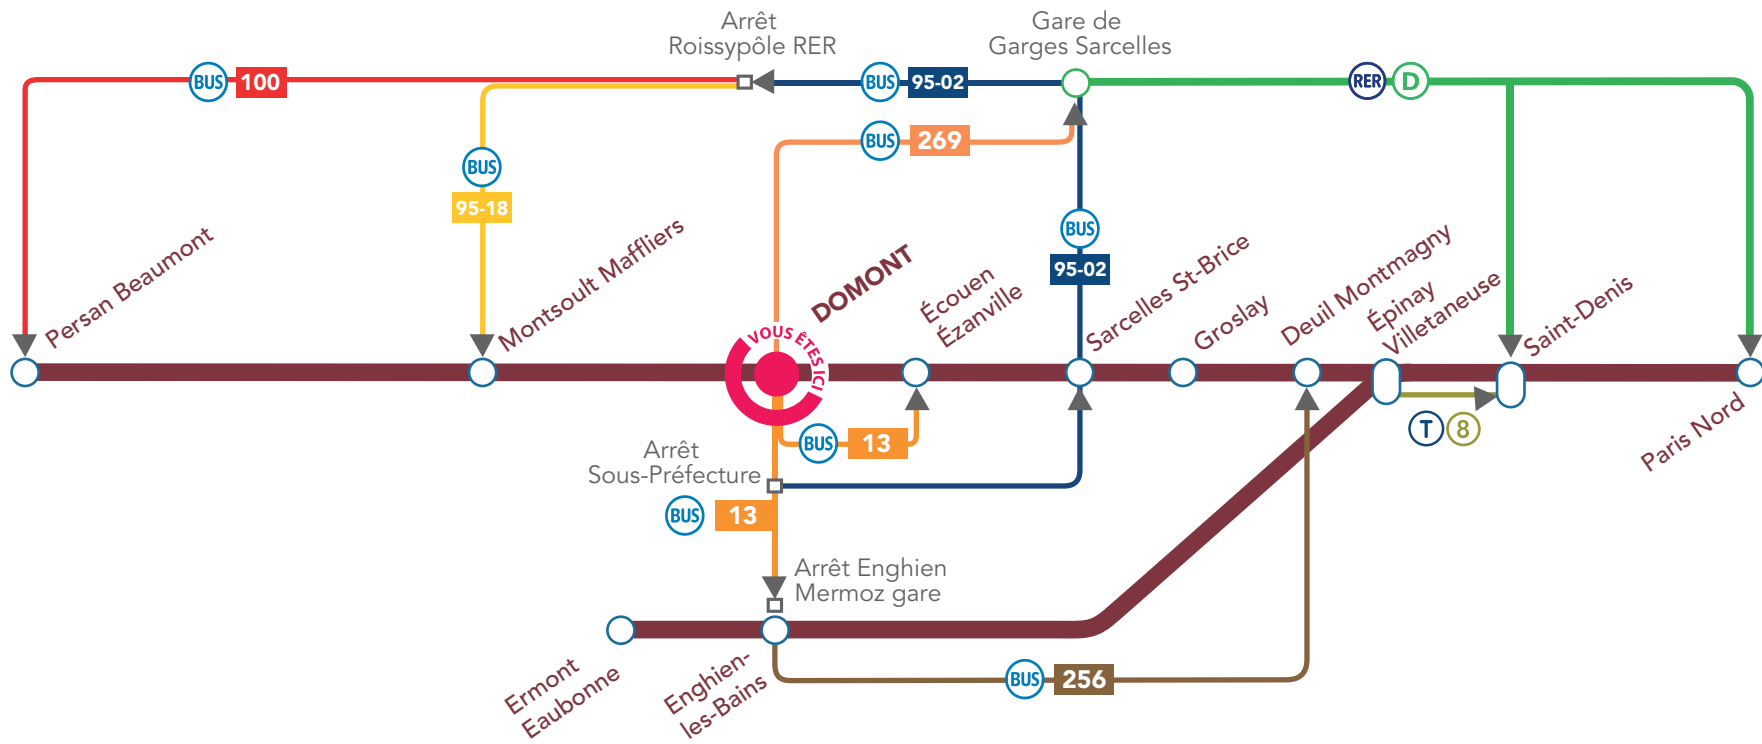

COMMENT REJOINDRE ?

>	Dir. Garges Sarcelles RER Arrêt Garges Sarcelles RER	 46 min
> /	Dir. Ermont Eaubonne Gare Arrêt Ermont Eaubonne Gare	 43 min
ou		
13	Dir. Gare d'Enghien-les-Bains Arrêt Les Peupliers	 43 min
12	Dir. Ermont Eaubonne Gare Arrêt Ermont Eaubonne Gare	 43 min

GARE DE DOMONT ITINÉRAIRES BIS

En cas de perturbation sur la **Ligne H**, voici les moyens de continuer votre voyage.

BLOG LIGNE H
RESTEZ CONNECTÉ
AVEC L'APPLICATION
TRANSILIEN.

MALIGNEH.TRANSILIEN.COM

Pour développer une intermodalité de qualité
dans les pôles d'échanges franciliens, le STIF définit
et finance des politiques de services aux voyageurs.

ITINÉRAIRES BIS

À partir de la gare de Domont...

> DEUIL MONTMAGNY

Dir. Enghien Gare Arrêt Enghien Mermoz gare	L à S		30 min
13 Dir. Gare de la Courneuve Aubervilliers Arrêt Gare de Deuil Montmagny	TLJ		

> ÉCOUEN EZANVILLE

Dir. Ecouen Maillol Arrêt Gare d'Ecouen Ezanville	L à S		10 min
--	-------	--	--------

> ENGHIEU-LES-BAINS

Dir. Enghien Gare Arrêt Enghien Mermoz gare	L à S		5 min
--	-------	--	-------