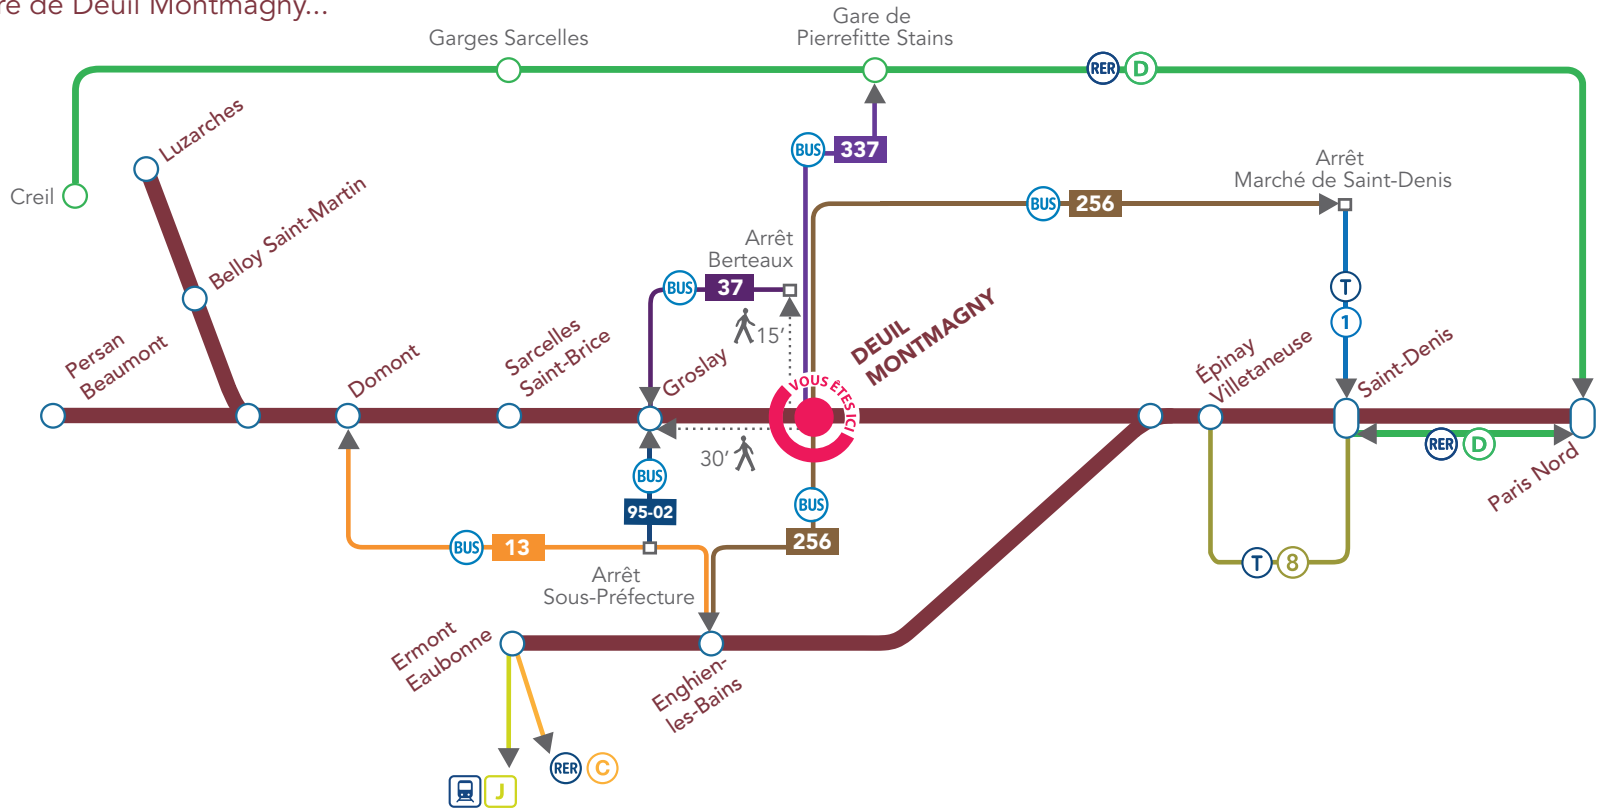

ITINÉRAIRES BIS

À partir de la gare de Deuil Montmagny...

> BELLOY SAINT-MARTIN

	Dir. Persan Beaumont Arrêt Persan Beaumont	TLJ	1h

> DOMONT

	Dir. Gare d'Enghien-les-Bains Arrêt Gare d'Enghien-les-Bains	TLJ	1h
	Dir. Gare de Domont Arrêt Gare de Domont	L à S	

> GROSLAY

	Sortir de la gare et prendre à gauche l'avenue de la Gare et l'emprunter sur 350m. Continuer sur la rue du 11 novembre 1918 puis tourner à gauche rue Maurice Berteaux et rejoindre l'arrêt de bus Berteaux	20 min	
	Dir. Les Cholettes T5 Arrêt Grosloy	L à V	

> SAINT-DENIS

	Dir. Pierrefitte Stains RER Arrêt Pierrefitte Stains RER	L à V	20 min
	Dir. Melun / Malesherbes Arrêt Saint-Denis	TLJ	

> SARCELLES SAINT-BRICE

	Dir. Pierrefitte Stains RER Arrêt Pierrefitte Stains RER	L à V	50 min
	Dir. Gare de Sarcelles Saint-Brice Arrêt Gare de Sarcelles Saint-Brice	TLJ	

Pour retrouver les horaires des bus, rendez-vous sur [transilien.com](https://www.transilien.com)

: temps de parcours supplémentaire minimum par rapport à votre parcours habituel.
TLJ : circule du lundi au vendredi, samedi, dimanche et jours fériés.
L à S : circule du lundi au samedi.
L à V : circule du lundi au vendredi.