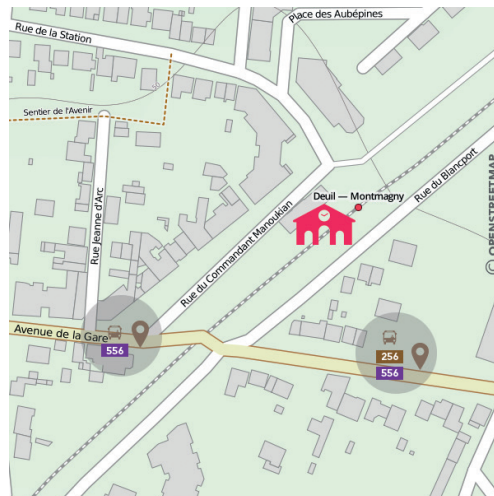

INFORMATIONS PRATIQUES

VOTRE GARE :

Avenue du G. Manoukian - 95170 - DEUIL LA BARRE

Présence Commerciale en gare :

Tous les jours de 6h00 à 1h00

LES VÉLOS :

Un parc couvert de 20 places (Parking des Aubépines)

LES TAXIS :

Taxi Mario > 06 09 83 13 00

Taxi Julien > 06 07 55 17 81

Taxi de Deuil la Barre > 06 07 67 34 51

COVOITURAGE :

Une offre de covoiturage peut vous aider, n'hésitez pas à consulter le site www.transilien.com ou flasher le code ci-contre avec votre smartphone.

SERVICES TRANSILIEN

INFORMATIONS

HORAIRES

TARIFS

INFOS TRAFIC

Site internet : transilien.com

Application Transilien : gratuite sur App Store et Google Play

Site mobile : transilien.mobi

SMS pour les horaires en temps réel : 4 10 20

Taper le nom de votre gare de départ

et envoyer au 4 10 20

Prix d'un SMS + 0,05€

Numéro d'information : 36 58 (0,23€ TTC/min*)

*hors surcoût éventuel de votre opérateur

Relations Clientèle SNCF Transilien

TSA 21262

75564 PARIS CEDEX 12

Urgence SNCF Transilien : 3117

OÙ TROUVER VOS CORRESPONDANCES ?

LISTE DES BUS

256	Gare d'Enghien-les-Bains - Saint-Denis Université
337	Deuil la Barre ZA du Moutier - Pierrefitte Stains RER (ancienne ligne 556)

Retrouvez tous les itinéraires bis sur le site Transilien.com, rubrique : les lignes SNCF Transilien, ligne H.

ÉDITION Avril 2016

Création graphique : Aurélie Gomes

Mise en page : www.90c.fr

IMPRESSION CENTRE ÉDITION ÎLE-DE-FRANCE LA CHAPELLE

COMMENT REJOINDRE ?

256 Dir. Saint-Denis Université
Arrêt Roger Sémat

Dir. Marché de St-Denis
Arrêt Marché de St-Denis

256 Dir. Saint-Denis Université
Arrêt St-Denis-Université

337 Dir. Pierrefitte Stains RER
Arrêt Pierrefitte Stains RER

150 Dir. Porte de la Villette
Arrêt La Courneuve Aubervilliers RER

337 Dir. Pierrefitte Stains RER
Arrêt Alcide d'Orbigny

GARE DE DEUIL MONTMAGNY ITINÉRAIRES BIS

En cas de perturbation sur la **Ligne H**, voici les moyens de continuer votre voyage.

BLOG LIGNE H
RESTEZ CONNECTÉ
AVEC L'APPLICATION
TRANSILIEN.

MALIGNEH.TRANSILIEN.COM