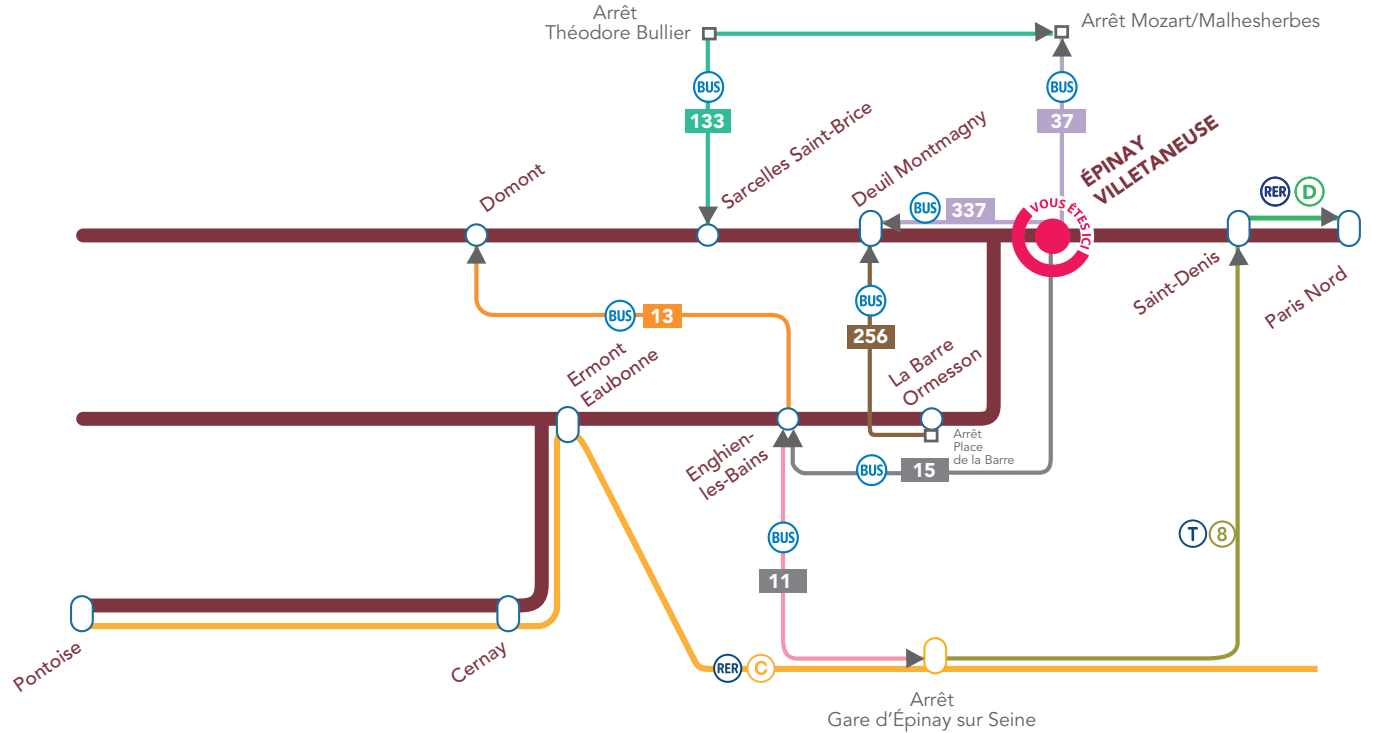

NB : Suite à l'arrivée du T5, des modifications importantes sont à prévoir sur certaines lignes de bus.

BLOG LIGNE H
RESTEZ CONNECTÉ
AVEC L'APPLICATION
TRANSILIEN.

MALIGNEH.TRANSILIEN.COM

GARE DE ÉPINAY VILLETANEUSE ITINÉRAIRES BIS

En cas de perturbation sur la **Ligne H**, voici les moyens de continuer votre voyage.

Pour développer une intermodalité de qualité dans les pôles d'échanges franciliens, le STIF définit et finance des politiques de services aux voyageurs.

ITINÉRAIRES BIS

À partir de la gare de Épinay Villetaneuse...

> CERNAY

354	Dir. Gare d'Épinay sur Seine Arrêt Gare d'Épinay sur Seine	TLJ	40 min
RER C	Dir. Pontoise Arrêt Cernay	TLJ	

> DEUIL MONTMAGNY

356	Dir. Marché des Mortefontaines Arrêt Place de la Barre	TLJ	15 min
256	Dir. St-Denis Université - Métro Arrêt Gare de Deuil Montmagny	TLJ	

> DOMONT

356	Dir. Marché des Mortefontaines Arrêt Place de la Barre	TLJ	
256	Dir. Gare d'Enghien-les-Bains Arrêt Gare d'Enghien-les-Bains	TLJ	1h20 min
13	Dir. Gare de Domont Arrêt Gare de Domont	TLJ	

> ENGHYEN-LES-BAINS