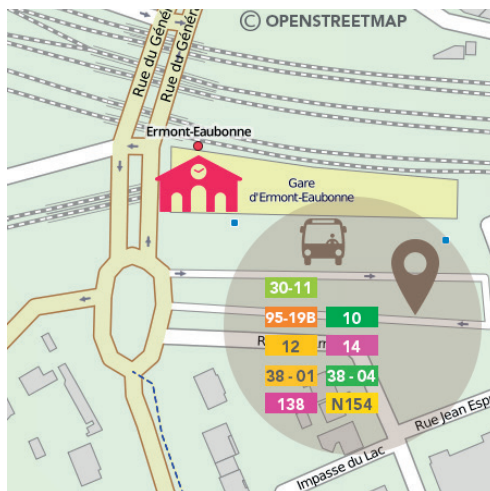

INFORMATIONS PRATIQUES

VOTRE GARE :

1 Place de La Gare - 95120 - ERMONT
Présence Commerciale en gare :
Lundi à dimanche de 6h00 à 1h25

LES VÉLOS :

Parc couvert de 18 places (Place de la gare)
Parc de 6 places (rue des Callais)
Parc de 8 places (rue du Général Leclerc)
Parc de 12 places (place de la gare)
Parc de 8 places (rue des Bouquinvilles)

LES TAXIS :

Appel TAXI	> 01 34 15 72 72
Abbey Calixte Taxis	> 06 08 61 71 15
Delorme Taxi	> 06 07 35 30 96
Rey Philippe	> 06 07 53 96 97
Di Paola Patrick Taxi	> 06 08 61 71 15
Andilly Taxi Service	> 06 13 89 23 21

COVOITURAGE :

Une offre de covoiturage peut vous aider, n'hésitez pas à consulter le site www.transilien.com ou flasher le code ci-contre avec votre smartphone.

SERVICES TRANSILIEN

INFORMATIONS HORAIRES TARIFS INFOS TRAFIC

Site internet : transilien.com

Application Transilien : gratuite sur App Store et Google Play

Site mobile : transilien.mobi

SMS pour les horaires en temps réel : 4 10 20 (SMS+)

Taper le nom de votre gare de départ

et envoyer au 4 10 20 (SMS+)

Prix d'un SMS + 0,05€ (SMS+)

Numéro d'information : 36 58 (0,23€ TTC/min*)

*hors surcoût éventuel de votre opérateur

Relations Clientèle SNCF Transilien

TSA 21262
75564 PARIS CEDEX 12

Urgence SNCF Transilien : 3117

OÙ TROUVER VOS CORRESPONDANCES ?

LISTE DES BUS

30-11	Ermont-Eaubonne Gare - Ermont Les Espérances
30-22	Sannois Résidence du Moulin - Gare de Cernay
95-19B	Ermont-Eaubonne Gare - Cergy Préfecture Gare
10	Ermont-Eaubonne RER - Soisy Parc des Sources
12	Ermont-Eaubonne RER - Montmorency La Chênaie
14	Ermont-Eaubonne RER - Gare d'Enghien-les-Bains
38-01	Ermont-Eaubonne Gare RER - Montlignon Mairie - Domont Gare
38-04	Ermont-Eaubonne RER - Eaubonne Hôpital
138	Gare d'Ermont-Eaubonne RER - Porte de Clichy
N154	Gare Saint-Lazare - Gare de Montigny Beauchamp

Retrouvez tous les itinéraires bis sur le site Transilien.com, rubrique : les lignes SNCF Transilien, ligne H.

ÉDITION Avril 2016

Création graphique : Aurélie Gomes

Mise en page : www.90c.fr

COMMUNES DESSERVIES

Andilly	10
Asnières sur Seine	138 N154
Beauchamp	N154
Cergy	95-19B
Clichy	138
Eaubonne	10 12 38-01 14
Enghien-les-Bains	14
Épinay sur Seine	138 N154
Ermont	30-11 30-22 14 38-01
Franconville	95-19B N154
Gennevilliers	138 N154
Herblay	95-19B
Levallois Perret	N154
Margency	38-01
Montigny	95-19B
Montlignon	38-01
Montmorency	12
Paris	138 N154
Pierrelaye	95-19B
Saint-Gratien	10 12 N154
Saint-Prix	38-01
Sannois	30-22 95-19B N154
Soisy	10
Soisy s/Montmorency	10 12 14

GARE DE ERMONT Eaubonne ITINÉRAIRES BIS

En cas de perturbation sur la **Ligne H**, voici les moyens de continuer votre voyage.

BLOG LIGNE H
RESTEZ CONNECTÉ
AVEC L'APPLICATION
TRANSILIEN.

MALIGNEH.TRANSILIEN.COM