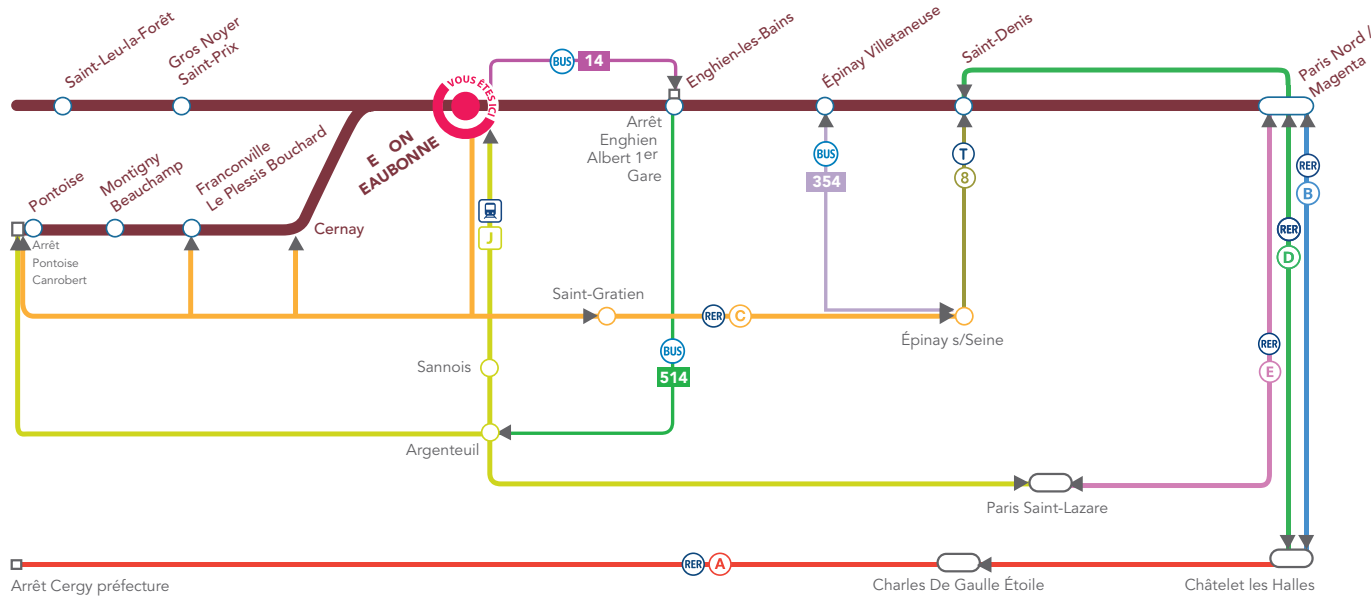

# GARE DE ERMONT Eaubonne ITINÉRAIRES BIS

En cas de perturbation sur la **Ligne H**, voici les moyens de continuer votre voyage.

**BLOG LIGNE H**  
 RESTEZ CONNECTÉ  
 AVEC L'APPLICATION  
 TRANSILIEN.

[MALIGNEH.TRANSILIEN.COM](http://MALIGNEH.TRANSILIEN.COM)

# ITINÉRAIRES BIS

À partir de la gare d'Ermont Eaubonne...

> PARIS NORD				
	Dir. Paris Arrêt Porte de Clichy	TLJ		25 min
	Dir. Porte d'Aubervilliers Arrêt Gare du Nord Dunkerque	TLJ		
	Dir. Paris Saint-Lazare Arrêt Paris Saint-Lazare	TLJ		30 min
	Dir. Chelles / Tournan Arrêt Magenta	TLJ		
> PARIS SAINT-LAZARE				
	Dir. Paris Arrêt Porte de Clichy	TLJ		10 min
	Dir. Châtillon Montrouge Arrêt Saint-Lazare	TLJ		
	Dir. Paris Nord Arrêt Paris Nord	TLJ		20 min
	Dir. Haussmann Saint-Lazare Arrêt Haussmann Saint-Lazare	TLJ		
> PEREIRE LEVALLOIS				
	Dir. Paris Saint-Lazare Arrêt Paris Saint-Lazare	TLJ		15 min
	Dir. Pont de Levallois / Bécon Arrêt Pereire	TLJ		
> PONTOISE				
	Dir. Paris Saint-Lazare Arrêt Argenteuil	TLJ		20 min
	Dir. Boissy l'Aillerie / Gisors / Pontoise Arrêt Pontoise	TLJ		
	Dir. Cergy Préfecture Gare Arrêt Cergy Préfecture Gare	L à S		
	Dir. Pontoise Canrobert Arrêt Pontoise Canrobert	TLJ		40 min
> SAINT-DENIS				
	Dir. Paris Arrêt Gennevilliers	TLJ		10 min
	Dir. Noisy le Sec RER Arrêt Gare de Saint-Denis	TLJ		
> SAINT-LEU-LA-FORÊT				
	Dir. Pontoise Arrêt Franconville	TLJ		35 min
	Dir. Gare de Saint-Leu-la-Forêt Arrêt Gare de Saint-Leu-la-Forêt	L à V		