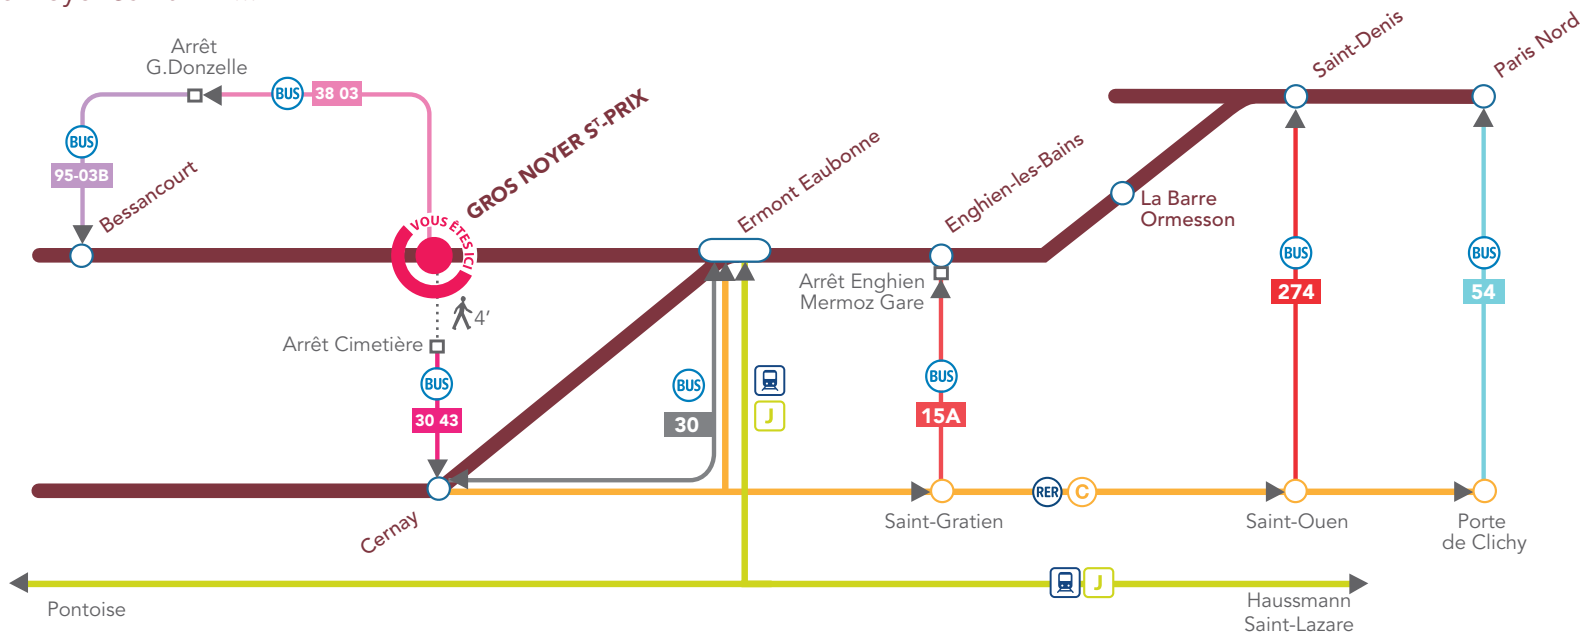

SNCF TRANSILIEN VOUS FACILITE LE COVOITURAGE POUR VOUS RENDRE DE CHEZ VOUS À VOTRE GARE.

Découvrez tous les avantages et inscrivez vous sur transilien.com ou depuis votre smartphone sur le site covoiturage.sncf.mobi

GARE DE GROS NOYER SAINT-PRIX ITINÉRAIRES BIS

En cas de perturbation sur la **Ligne H**, voici les moyens de continuer votre voyage.

BLOG LIGNE H
RESTEZ CONNECTÉ AVEC L'APPLICATION TRANSILIEN.

MALIGNEH.TRANSILIEN.COM

Pour développer une intermodalité de qualité dans les pôles d'échanges franciliens, le STIF définit et finance des politiques de services aux voyageurs.

ITINÉRAIRES BIS

À partir de la gare de Gros Noyer Saint-Prix...

> BESSANCOURT

38-03	Dir. L. Cordier Arrêt G. Donzelle	L à V	30 min
95-03B	Dir. Cergy Préfecture Arrêt Gare de Bessancourt	L à S	

> CERNAY

	Suivre la rue Edouard Branly le long du cimetière sur 450m. Prendre à droite la route de Saint-Leu sur 20m jusqu'à l'arrêt Cimetière		
30	Dir. Gare de Cernay Arrêt Gare de Cernay	L à V	5 min
30-43	Dir. Gare de Cernay Arrêt Gare de Cernay	L à V	