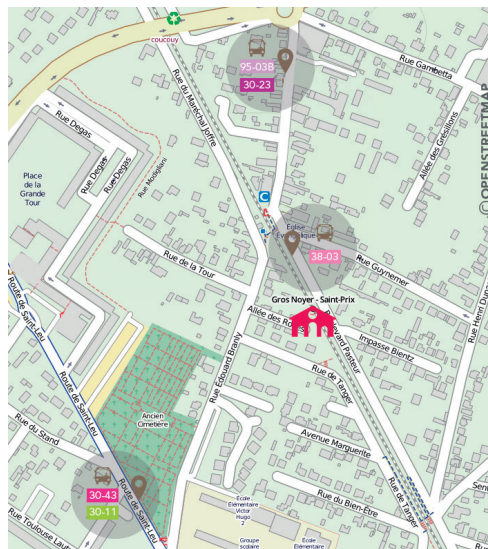

INFORMATIONS PRATIQUES

VOTRE GARE :

Rue Édouard Branly - 95120 - ERMONT
Présence Commerciale en gare :
TLJ de 6h à 13h10 et de 13h35 à 20h45

LES VÉLOS :

Parc couvert de 12 places
+ parc couvert de 20 places (Rue du Maréchal Joffre)
Parc couvert de 24 places
+ parc couvert 12 places (Rue du Gros Noyer)

LES TAXIS :

Taxi Philippe Le Bon	> 06 09 11 81 75
Accès taxis	> 06 08 61 71 15
Appel taxis	> 01 34 15 72 72
Taxi Ermont	> 06 13 60 56 55

COVOITURAGE :

Une offre de covoiturage peut vous aider, n'hésitez pas à consulter le site www.transilien.com ou flasher le code ci-contre avec votre smartphone.

SERVICES TRANSILIEN

INFORMATIONS
HORAIRES
TARIFS
INFOS TRAFIC

Site internet : transilien.com
Application Transilien : gratuite sur App Store et Google Play
Site mobile : transilien.mobi
SMS pour les horaires en temps réel : 4 10 20
Taper le nom de votre gare de départ et envoyer au 4 10 20
Prix d'un SMS + 0,05€

Numéro d'information : 36 58 (0,23€ TTC/min*)
*hors surcoût éventuel de votre opérateur

Relations Clientèle SNCF Transilien
TSA 21262
75564 PARIS CEDEX 12

Urgence SNCF Transilien : 3117
Le 3117 est complémentaire, il ne se substitue ni aux numéros de secours habituels (15-17-18-112) ni à l'usage du signal d'alarme (Appel non surtaxé).

NE PAS JETER SUR LA VOIE PUBLIQUE

OÙ TROUVER VOS CORRESPONDANCES ?

LISTE DES BUS

30 11	Les Espérances (Ermont) - Gare d'Ermont Eaubonne RER
30 23	Gare de Saint-Leu-La-Forêt - Gare de Montigny Beauchamp
30 43	Gare de Cernay - La Tour (Ermont)
95-03B	Mairie (Margency) - Gare de Cergy Préfecture
38-03	Gare du Gros Noyer - Leon Cordier (Saint-Prix)

Retrouvez tous les itinéraires bis sur le site Transilien.com, rubrique : les lignes SNCF Transilien, ligne H.

ÉDITION Avril 2016
Création graphique : Aurélie Gomes
Mise en page : www.90c.fr

SNCF TRANSILIEN VOUS FACILITE LE COVOITURAGE POUR VOUS RENDRE DE CHEZ VOUS À VOTRE GARE.

Découvrez tous les avantages et inscrivez vous sur transilien.com ou depuis votre smartphone sur le site covoiturage.sncf.mobi