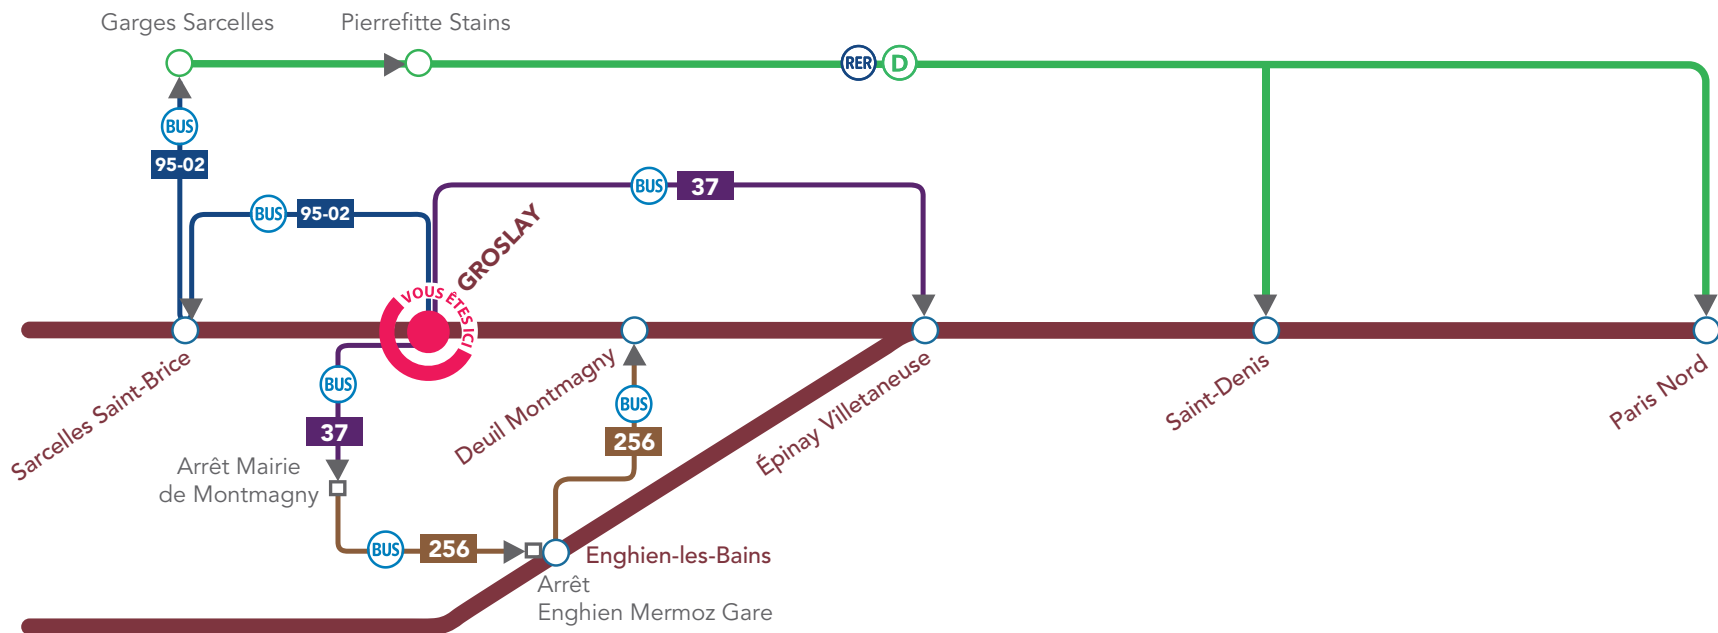

ÉDITION Avril 2016

Création graphique : Aurélie Gomes

Mise en page : www.90c.fr

IMPRESSION CENTRE ÉDITION ÎLE-DE-FRANCE LA CHAPELLE

COMMENT REJOINDRE ?

>	Dir. Zone Aéroportuaire Roissy-pôle Arrêt Garges Sarcelles RER	 40 min
>	Dir. Zone Aéroportuaire Roissy-pôle Arrêt Garges Sarcelles RER	 45 min
	Dir. Paris Arrêt Saint-Denis	
>	Dir. Zone Aéroportuaire Roissy-pôle Arrêt Zone Aéroportuaire Roissy-pôle	 1h18 min
>	Dir. Sarcelles Les Cholettes T5 Arrêt Sarcelles Les Cholettes T5	 12 min

GARE DE GROSLAY ITINÉRAIRES BIS

En cas de perturbation sur la **Ligne H**, voici les moyens de continuer votre voyage.

BLOG LIGNE H
RESTEZ CONNECTÉ
AVEC L'APPLICATION
TRANSILIEU.

MALIGNEH.TRANSILIEU.COM

Pour développer une intermodalité de qualité dans les pôles d'échanges franciliens, le STIF définit et finance des politiques de services aux voyageurs.

ITINÉRAIRES BIS

À partir de la gare de Groslay...

> DEUIL MONTMAGNY

95-02	Dir. Mairie de Montmagny Arrêt Mairie de Montmagny	TLJ	🕒 1h
13	Dir. Enghien Gare Arrêt Mairie de Montmagny	L à S	
256	Dir. Saint-Denis Université Arrêt Gare de Deuil Montmagny	L à S	

> ÉPINAY VILLETANEUSE

95-02	Dir. Zone Aéroportuaire Roissy-Charles de Gaulle Arrêt Garges Sarcelles RER	TLJ	🕒 1h15 min
RER D	Dir. Melun / Malesherbes Arrêt Pierrefitte Stains	TLJ	🕒 20 min
37	Dir. Épinay Villetaneuse Gare Arrêt Épinay Villetaneuse Gare	L à V	🕒 20 min