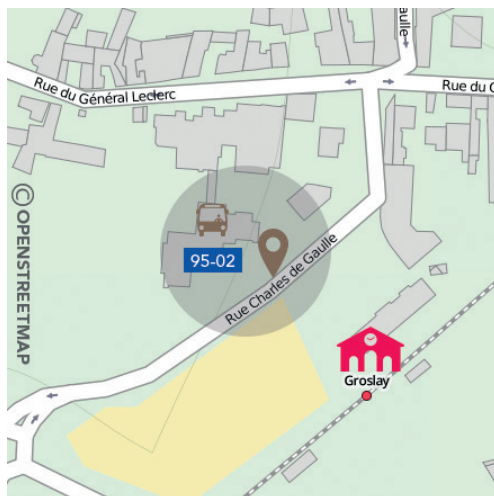

INFORMATIONS PRATIQUES

VOTRE GARE :

Place de la Gare - 95410 - GROSLAY

Présence Commerciale en gare :

Du lundi au samedi de 6h00 à 20h40
le dimanche de 9h45 à 16h40

LES VÉLOS :

Un parc couvert de 20 places est à votre disposition.

LES TAXIS :

Taxi Fernand > 06 07 66 78 29

Taxi Gaby > 06 82 16 34 31

Taxi Bernard et Patrick > 01 34 17 72 72

Centrale Taxis 95 > 01 34 05 85 85

COVOITURAGE :

Une offre de covoiturage peut vous aider,
n'hésitez pas à consulter le site www.transilien.com
ou flasher le code ci-contre avec votre smartphone.

SERVICES TRANSILIEU

INFORMATIONS

HORAIRES

TARIFS

INFOS TRAFIC

Site internet : transilien.com

Application Transilien : gratuite sur App Store
et Google Play

Site mobile : transilien.mobi

SMS pour les horaires en temps réel : 4 10 20

Taper le nom de votre gare de départ

et envoyer au 4 10 20

Prix d'un SMS + 0,05€

Numéro d'information : 36 58 (0,23€ TTC/min*)

*hors surcoût éventuel de votre opérateur

Relations Clientèle SNCF Transilien

TSA 21262

75564 PARIS CEDEX 12

Urgence SNCF Transilien : 3117

OÙ TROUVER VOS CORRESPONDANCES ?

LISTE DES BUS

95-02	Zone Aéroportuaire Roissy-pôle - Mairie (Montmorency)
37	Épinay Villetaneuse - Sarcelles Les Cholettes T5

Retrouvez tous les itinéraires bis sur le site Transilien.com, rubrique : les lignes SNCF Transilien, ligne H.

ÉDITION Avril 2016

Création graphique : Aurélie Gomes

Mise en page : www.90c.fr

IMPRESSION CENTRE ÉDITION ÎLE-DE-FRANCE LA CHAPELLE

COMMENT REJOINDRE ?

>	Dir. Zone Aéroportuaire Roissy-pôle Arrêt Garges Sarcelles RER	 40 min
>	Dir. Zone Aéroportuaire Roissy-pôle Arrêt Garges Sarcelles RER	 45 min
	Dir. Paris Arrêt Saint-Denis	
>	Dir. Zone Aéroportuaire Roissy-pôle Arrêt Zone Aéroportuaire Roissy-pôle	 1h18 min
>	Dir. Sarcelles Les Cholettes T5 Arrêt Sarcelles Les Cholettes T5	 12 min

GARE DE GROSLAY ITINÉRAIRES BIS

En cas de perturbation sur la **Ligne H**, voici les moyens de continuer votre voyage.

BLOG LIGNE H
RESTEZ CONNECTÉ
AVEC L'APPLICATION
TRANSILIEU.

MALIGNEH.TRANSILIEU.COM