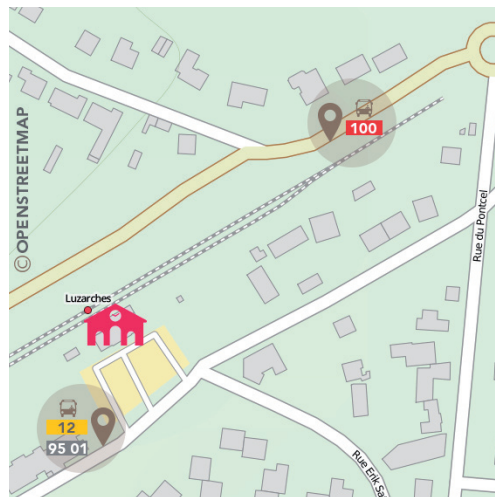

INFORMATIONS PRATIQUES

VOTRE GARE :

Rue Moanda - 95270 - LUZARCHES
Présence Commerciale en gare :
Du lundi au samedi de 6h00 à 20h45
Le dimanche de 8h40 à 15h45

LES VÉLOS :

Un parc couvert de 10 places est à votre disposition.

LES TAXIS :

Taxi Luzarchois	> 06 07 38 03 50 - 01 34 71 90 81
Taxi Premium	> 06 47 93 60 93 - 06 99 15 10 11
Simonpieri Française	> 06 84 37 15 19

COVOITURAGE :

Une offre de covoiturage peut vous aider, n'hésitez pas à consulter le site www.transilien.com ou flasher le code ci-contre avec votre smartphone.

SERVICES TRANSILIEN

INFORMATIONS HORAIRES TARIFS INFOS TRAFIC

Site internet : transilien.com

Application Transilien : gratuite sur App Store et Android Market

Site mobile : transilien.mobi

SMS pour les horaires en temps réel : 4 10 20

Taper le nom de votre gare de départ et envoyer au 4 10 20
Prix d'un SMS + 0,05 €

Numéro d'information : 36 58 (0,23 € ttc/min*)

Toute l'information, joindre un conseiller, accéder aux objets trouvés.
*hors surcoût éventuel de votre opérateur

Relations Clientèle SNCF Transilien
94207 IVRY cedex

NE PAS JETER SUR LA VOIE PUBLIQUE

OÙ TROUVER VOS CORRESPONDANCES ?

LISTE DES BUS

12	Gare de Goussainville - Rue du Pont (Chaumontel)
100	Roissypôle RER - Gare de Persan Beaumont
95-01	Roissypôle RER - Gare de Surveilliers Fosses - Luzarches

Retrouvez tous les itinéraires bis sur le site Transilien.com, rubrique : les lignes SNCF Transilien, ligne H.

ÉDITION Juin 2013

Création graphique : Aurélie Gomes

Mise en page : www.90c.fr

Impression : Centre de Reprographie La Chapelle

COMMENT REJOINDRE ?

>		Dir. Roissypôle RER Arrêt Roissypôle RER	 34 min
>		Dir. Roissypôle RER Arrêt Surveilliers Fosses RER	 24 min

BLOG LIGNE H
RESTEZ CONNECTÉ
AVEC L'APPLICATION
TRANSILIEN.

MALIGNEH.TRANSILIEN.COM

GARE DE LUZARCHES ITINÉRAIRES BIS

En cas de perturbation sur la **Ligne H**, voici les moyens de continuer votre voyage.