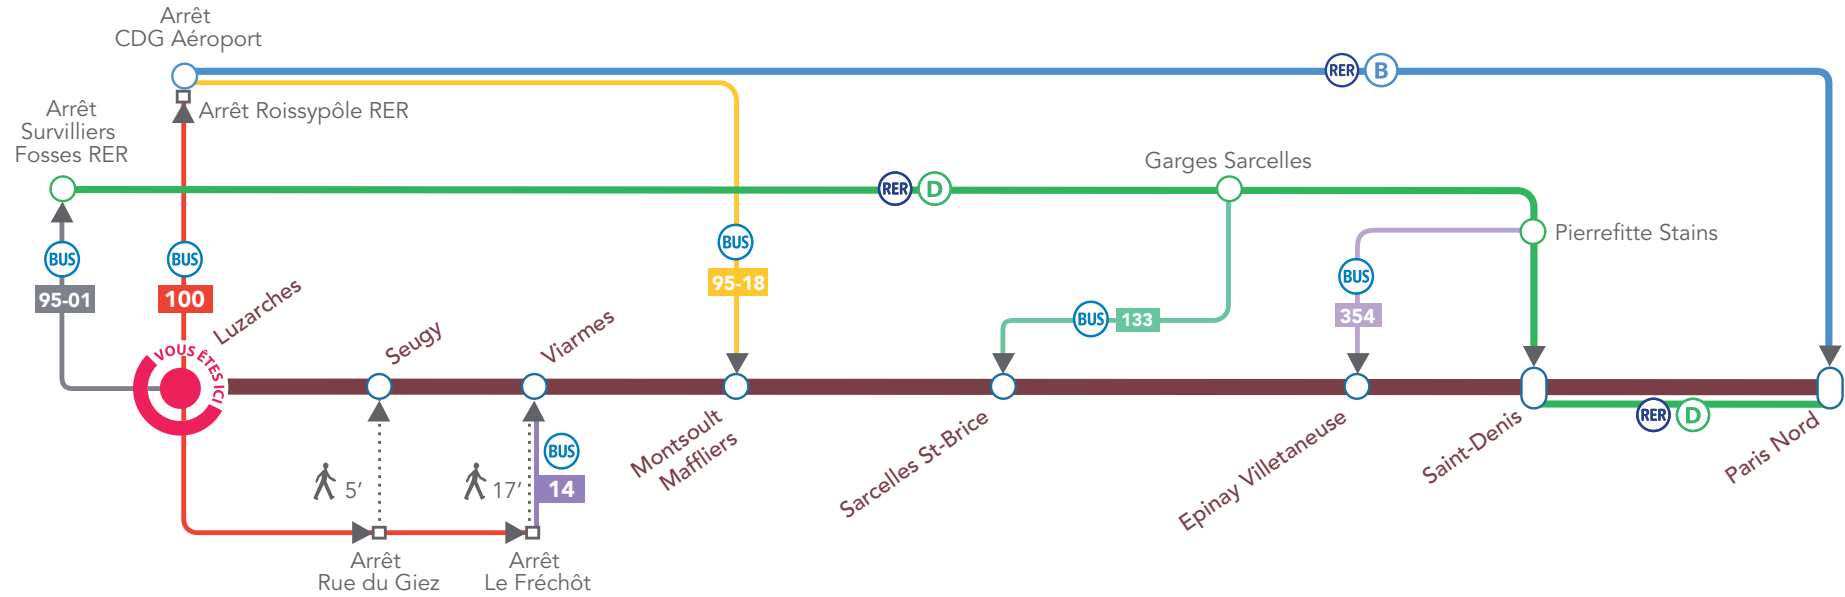

COMMENT REJOINDRE ?

>		Dir. Roissypôle RER Arrêt Roissypôle RER	 34 min
>		Dir. Roissypôle RER Arrêt Surveilliers Fosses RER	 24 min

BLOG LIGNE H
 RESTEZ CONNECTÉ
 AVEC L'APPLICATION
 TRANSILIEN.

MALIGNEH.TRANSILIEN.COM

GARE DE LUZARCHES ITINÉRAIRES BIS

En cas de perturbation sur la **Ligne H**, voici les moyens de continuer votre voyage.

Pour développer une intermodalité de qualité dans les pôles d'échanges franciliens, le STIF définit et finance des politiques de services aux voyageurs.

ITINÉRAIRES BIS

À partir de la gare de Luzarches...

> EPINAY VILLETANEUSE			
95-01	Dir. Roissy-pôle RER Arrêt Surveilliers Fosses RER D	L à V	1h
RER D	Dir. Melun / Malesherbes Arrêt Pierrefitte Stains	TLJ	
354	Dir. Epinay sur Seine RER Arrêt Gare d'Epinay Villetaneuse	TLJ	

> PARIS NORD			
100	Dir. Roissy-pôle RER Arrêt Roissy-pôle RER	TLJ	25 min
RER B	Dir. Robinson / Saint-Rémy lès Chevreuse Arrêt Paris Nord	TLJ	

> MONTSOULT MAFFLIERS			
100	Dir. Roissy-pôle RER Arrêt Roissy-pôle RER	TLJ	55 min
95-18	Dir. Cergy Préfecture Arrêt Gare de Montsoult	TLJ	