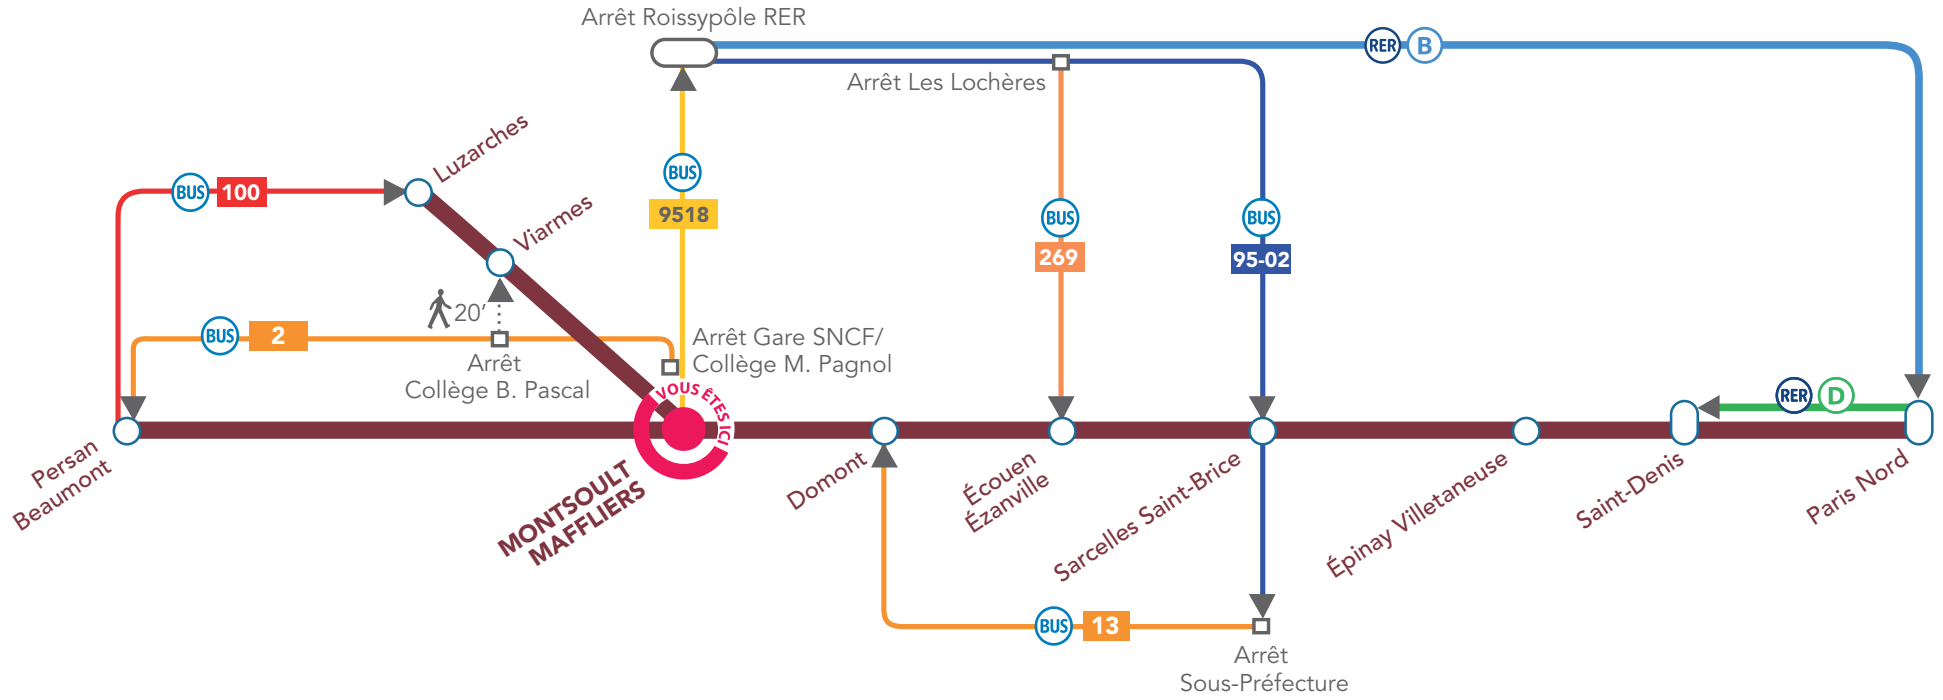

ÉDITION Avril 2016

Création graphique : Aurélie Gomes

Mise en page : www.90c.fr

IMPRESSION CENTRE ÉDITION ÎLE-DE-FRANCE LA CHAPELLE

COMMENT REJOINDRE ?

>	9518 Dir. Cergy Préfecture Gare Arrêt Cergy Pontoise (Gare)	33 min
>	9518 Dir. Aéroport Roissy CDG Arrêt Aéroport Roissy CDG Roissypôle RER	57 min
>	9518 Dir. Cergy Pontoise (Gare) Arrêt Frépillon	45 min
	95-03A Dir. Montigny Beauchamp Gare Arrêt Montigny Beauchamp Gare	
>	9518 Dir. Cergy Pontoise (Gare) Arrêt Frépillon	
	95-03A Dir. Montigny Beauchamp Gare Arrêt Montigny Beauchamp Gare	1h10 min
	Dir. Paris Arrêt Ermont Eaubonne	

BLOG LIGNE H
RESTEZ CONNECTÉ
AVEC L'APPLICATION
TRANSILIEN.

MALIGNEH.TRANSILIEN.COM

GARE DE MONTSOULT MAFFLIERS ITINÉRAIRES BIS

En cas de perturbation sur la **Ligne H**, voici les moyens de continuer votre voyage.

> DOMONT

9518	Dir. Aéroport Roissy CDG Arrêt Aéroport CDG Roissy RER	TLJ	🕒 2h15 min
95-02	Dir. Mairie de Montmorency Arrêt Sous-préfecture	TLJ	
13	Dir. Gare de Domont Arrêt Gare de Domont	L à S	

> ÉCOUEN EZANVILLE

> LUZARCHES

RH	Dir. Persan Beaumont Arrêt Persan Beaumont	TLJ	🕒 20 min
100	Dir. Roissy RER Zone Aéroportuaire Arrêt Gare de Luzarches	TLJ	

> PARIS NORD

9518	Dir. Aéroport Roissy CDG Arrêt Aéroport CDG Roissy RER	TLJ	🕒 50 min
RER B	Dir. Robinson / Saint-Rémy lès Chevreuse Arrêt Paris Nord	TLJ	