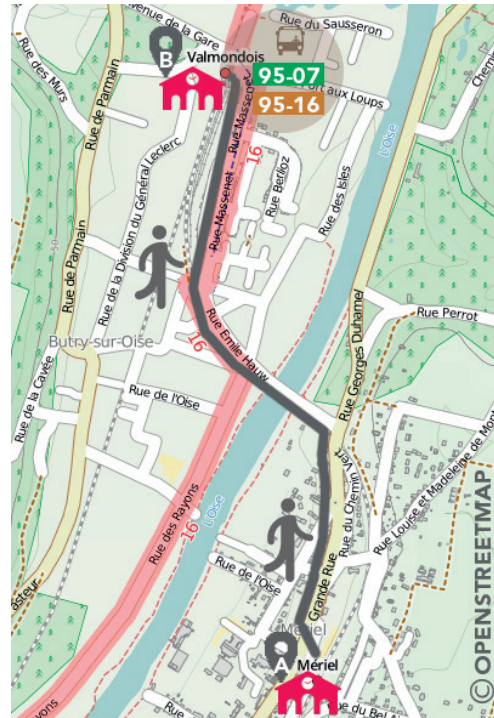

INFORMATIONS PRATIQUES

VOTRE GARE :

Avenue de la Gare - 95630 - MÉRIEL
Présence Commerciale en gare :
L à V de 6h35 à 13h45

LES VÉLOS :

Un parc de 10 places est à votre disposition.

LES TAXIS :

Taxi Premium > 06 47 93 60 93
Taxi Mériel > 06 86 55 72 50

COVOITURAGE :

Une offre de covoiturage peut vous aider, n'hésitez pas à consulter le site www.transilien.com ou flasher le code ci-contre avec votre smartphone.

SERVICES TRANSILIEN

INFORMATIONS
HORAIRES
TARIFS
INFOS TRAFIC

Site internet : transilien.com
Application Transilien : gratuite sur App Store et Google Play
Site mobile : transilien.mobi
SMS pour les horaires en temps réel : 4 10 20 (SMS+)
Taper le nom de votre gare de départ et envoyer au 4 10 20 (SMS+)
Prix d'un SMS + 0,05€ (SMS+)

Numéro d'information : 36 58 (0,23€ TTC/min*)
*hors surcoût éventuel de votre opérateur

Relations Clientèle SNCF Transilien
TSA 21262
75564 PARIS CEDEX 12

Urgence SNCF Transilien : 3117
Le 3117 est complémentaire, il ne se substitue ni aux numéros de secours habituels (15-17-18-112) ni à l'usage du signal d'alarme (Appel non surtaxé).

OÙ TROUVER VOS CORRESPONDANCES ?