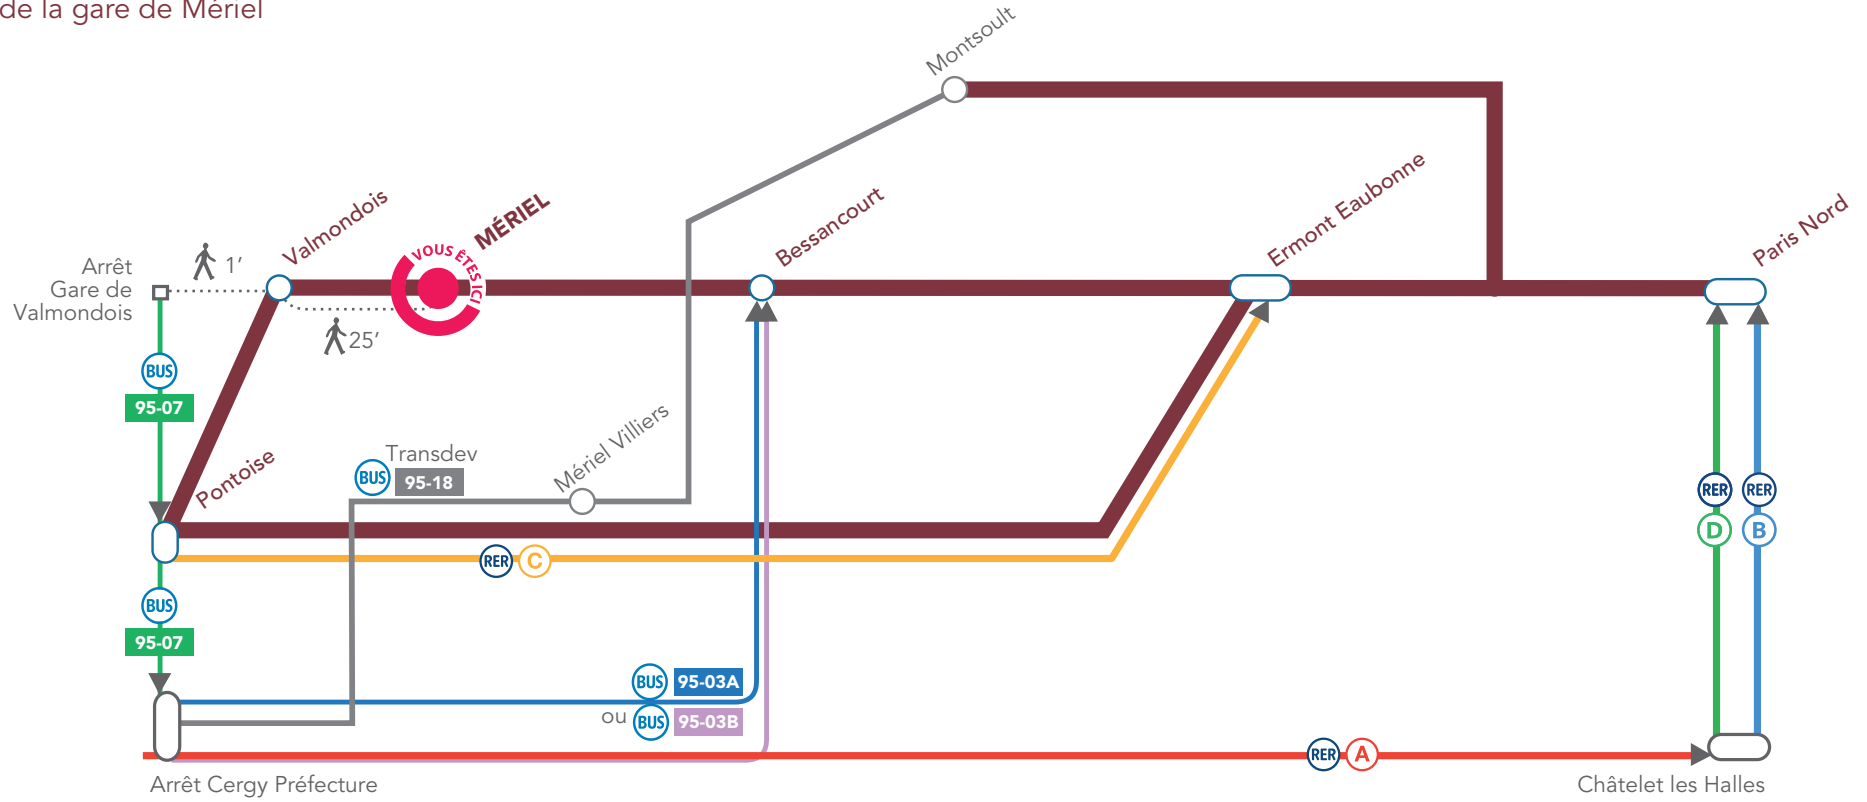

LISTE DES BUS

95-07	Jouy le Comte/Place de l'Église (Parmain) - Gare de Cergy Préfecture
95-16	Gare de Cergy Préfecture - Mairie (Labbeville)

BLOG LIGNE H
RESTEZ CONNECTÉ
AVEC L'APPLICATION
TRANSILIEN.

MALIGNEH.TRANSILIEN.COM

GARE DE MÉRIEL ITINÉRAIRES BIS

En cas de perturbation sur la **Ligne H**, voici les moyens de continuer votre voyage.

Pour développer une intermodalité de qualité dans les pôles d'échanges franciliens, le STIF définit et finance des politiques de services aux voyageurs.

ITINÉRAIRES BIS

À partir de la gare de Mériel

> BESSANCOURT

	Gare de Valmondois		
95-07	Dir. Cergy Préfecture Gare Arrêt Cergy Préfecture Gare	L à V	 1h10 min
95-03A	Dir. Gare de Bessancourt Arrêt Ermont Eaubonne	L à S	
ou 95-03B	Dir. Mairie de Margency Arrêt Ermont Eaubonne		
ou 95-18	Dir. Montsout Arrêt Cergy Préfecture		

> ERMONT EAUBONNE

	Gare de Valmondois		
95-07	Dir. Cergy Préfecture Gare Arrêt Pontoise Gare	L à V	 1h10 min
RER C	Dir. Paris Arrêt Ermont Eaubonne	TLJ	

> VALMONDOIS

	Emprunter la rue Théodore Rousseau, sur la droite en sortant du bâtiment voyageurs. Prendre à droite Grande Rue / D922. Tourner à gauche après les voies de chemin de fer sur la route Butry-sur-Oise/D151. Continuer tout droit sur la Rue Massenet/D151Y puis prendre l'Avenue de la Gare et tourner à gauche sur la place de la Gare.		 25 min
--	--	--	------------