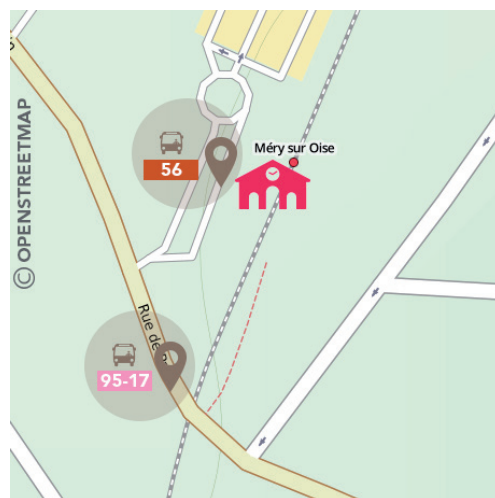

INFORMATIONS PRATIQUES

VOTRE GARE :
Avenue Marcel Perrin - 95540 - MERY SUR OISE
Présence Commerciale en gare :
Lundi à Vendredi de 6h00 à 20h45
Samedi et Dimanche de 10h00 à 17h10

LES VÉLOS :
Un parc couvert de 10 places est à votre disposition (le long du quai 1)

LES TAXIS :

Multicabs	> 06 58 28 19 96
AAB Taxi de Mery	> 01 39 60 20 40 - 01 34 14 60 60 - 06 07 88 60 41
Taxi Premium	> 06 47 93 60 93 - 06 99 15 10 11

COVOITURAGE :

Une offre de covoiturage peut vous aider, n'hésitez pas à consulter le site www.transilien.com ou flasher le code ci-contre avec votre smartphone.

SERVICES TRANSILIEN

INFORMATIONS HORAIRES TARIFS INFOS TRAFIC

Site internet : transilien.com
Application Transilien : gratuite sur App Store et Android Market
Site mobile : transilien.mobi
SMS pour les horaires en temps réel : 4 10 20
Taper le nom de votre gare de départ et envoyer au 4 10 20
Prix d'un SMS + 0,05 €

Numéro d'information : 36 58 (0,23 € ttc/min*)
Toute l'information, joindre un conseiller, accéder aux objets trouvés.
*hors surcoût éventuel de votre opérateur

Relations Clientèle SNCF Transilien
94207 IVRY cedex

Numéro d'urgence : 3117
Le 3117 est complémentaire.
Il ne se substitue ni aux numéros de secours habituels (15-17-18-112) ni à l'usage du signal d'alarme.
Appel non surtaxé.

NE PAS JETER SUR LA VOIE PUBLIQUE

OÙ TROUVER VOS CORRESPONDANCES ?

LISTE DES BUS	
56	Méry sur Oise Gare - Pontoise Canrobert (Gare) / Cergy Préfecture
95-17	Saint-Ouen l'Aumône Gare de Liesse - Les Côteaux (Auvvers sur Oise)

Retrouvez tous les itinéraires bis sur le site Transilien.com, rubrique : les lignes SNCF Transilien, ligne H.

ÉDITION Juin 2013
Création graphique : Aurélie Gomes
Mise en page : www.90c.fr
Impression : Centre de Reprographie La Chapelle

COMMENT REJOINDRE ?

> /	Dir. Pontoise Canrobert / Cergy Préfecture Arrêt Saint-Ouen l'Aumône Mairie	25 min
> /	Dir. Pontoise Canrobert / Cergy Préfecture Arrêt Cergy Préfecture	40 min

NB : Suite à l'arrivée du T5, des modifications importantes sont à prévoir sur certaines lignes de bus.

BLOG LIGNE H
RESTEZ CONNECTÉ
AVEC L'APPLICATION
TRANSILIEN.

MALIGNEH.TRANSILIEN.COM

GARE DE MERY SUR OISE ITINÉRAIRES BIS

En cas de perturbation sur la **Ligne H**, voici les moyens de continuer votre voyage.