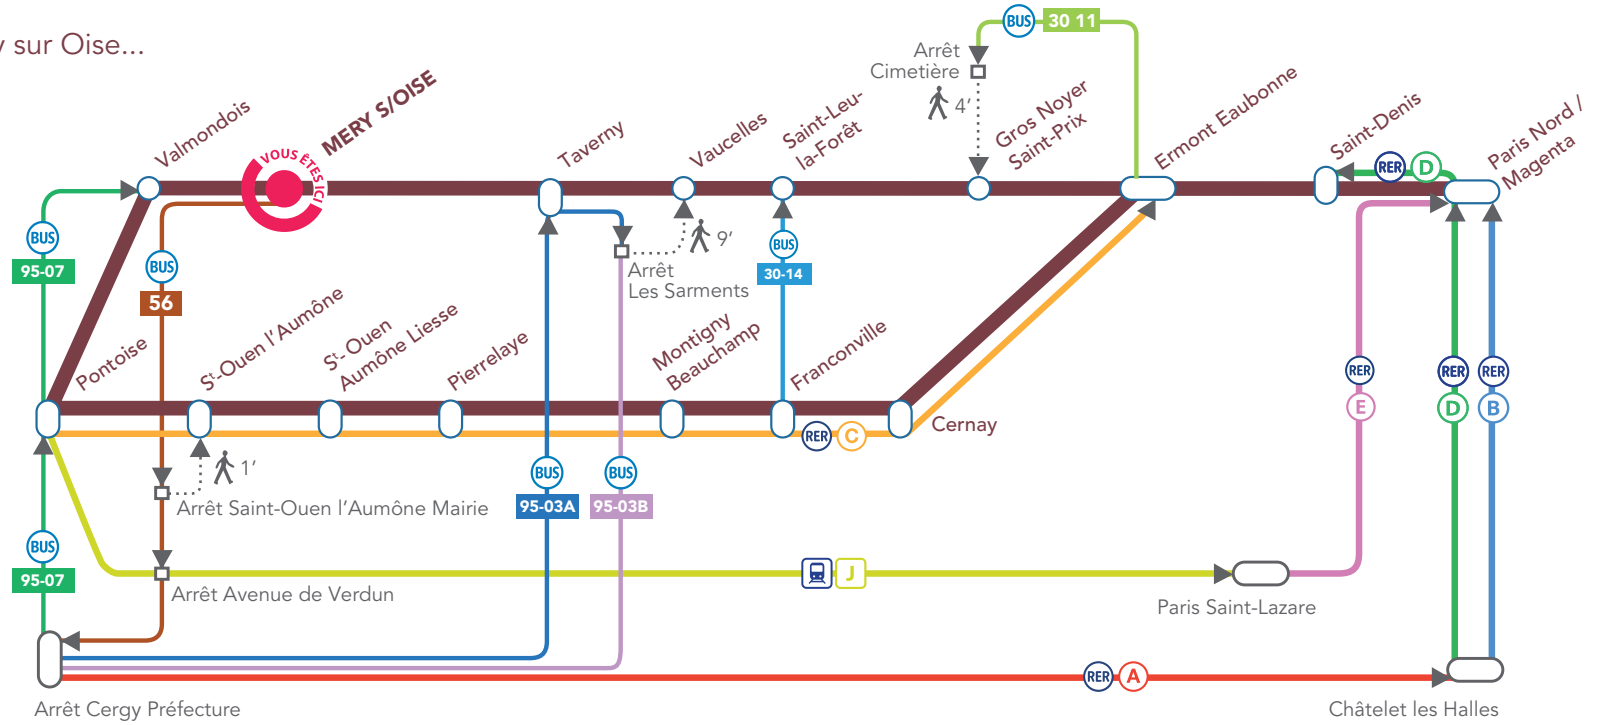

NB : Suite à l'arrivée du T5, des modifications importantes sont à prévoir sur certaines lignes de bus.

BLOG LIGNE H
RESTEZ CONNECTÉ
AVEC L'APPLICATION
TRANSILIEN.

MALIGNEH.TRANSILIEN.COM

GARE DE MERY SUR OISE ITINÉRAIRES BIS

En cas de perturbation sur la **Ligne H**, voici les moyens de continuer votre voyage.

Pour développer une intermodalité de qualité dans les pôles d'échanges franciliens, le STIF définit et finance des politiques de services aux voyageurs.

ITINÉRAIRES BIS

À partir de la gare de Méry sur Oise...

> ERMONT EAUBONNE			
56	Dir. Pontoise Canrobert / Cergy Préfecture Arrêt Saint-Ouen L'Aumône Mairie	TLJ	25 min
	Rejoindre la Gare de Saint-Ouen l'Aumône		
	Dir. Paris Arrêt Ermont Eaubonne	TLJ	