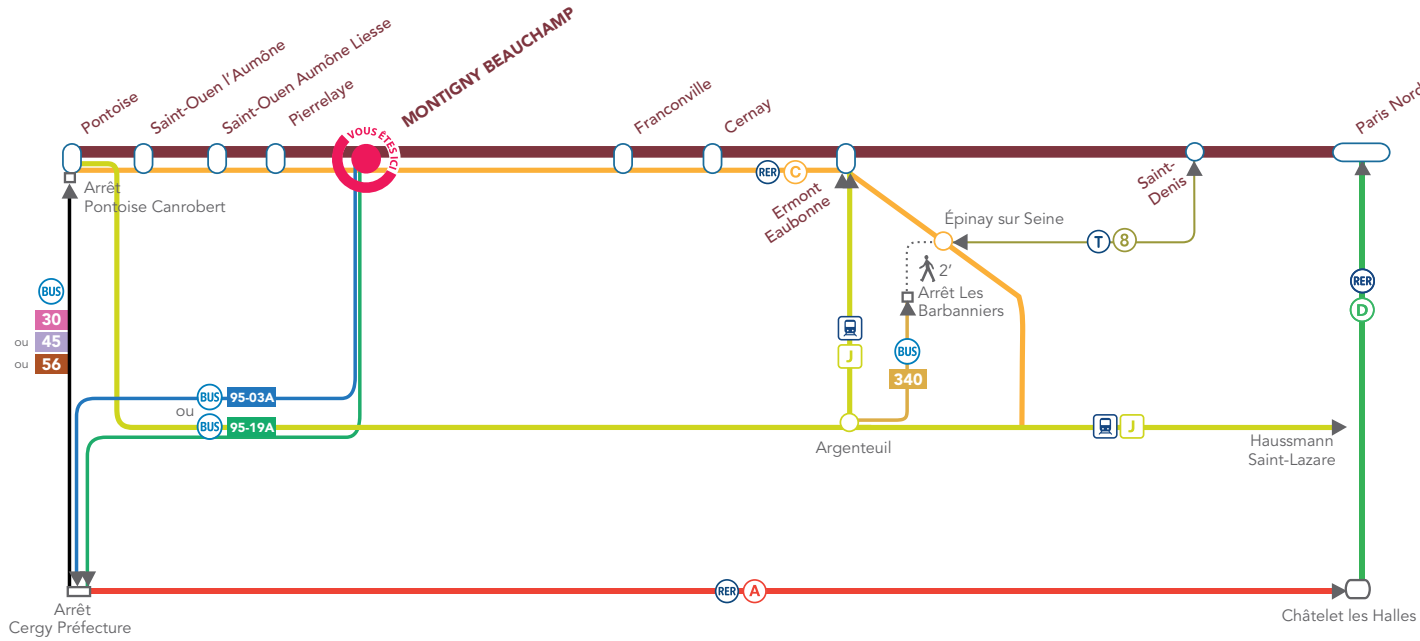

Retrouvez tous les itinéraires bis sur le site Transilien.com, rubrique : les lignes SNCF Transilien, ligne H.

ÉDITION Avril 2016
Création graphique : Aurélie Gomes
Mise en page : www.90c.fr

IMPRESSION CENTRE ÉDITION ÎLE-DE-FRANCE LA CHAPELLE

COMMENT REJOINDRE ?

GARE DE MONTIGNY BEAUCHAMP ITINÉRAIRES BIS

En cas de perturbation sur la **Ligne H**, voici les moyens de continuer votre voyage.

BLOG LIGNE H
RESTEZ CONNECTÉ
AVEC L'APPLICATION
TRANSILIEN.
MALIGNEH.TRANSILIEN.COM

> ERMONT EAUBONNE

95-19C	Dir. Argenteuil Gare Arrêt Piscine	L à V	15 min
---------------	---------------------------------------	-------	--------

> BOULAINVILLIERS

	Dir. Paris Nord Arrêt Paris Nord	TLJ	25 min
	Gare de Boulainvilliers à 200m		

> NEULLY PORTE MAILLOT

	Dir. Paris Nord Arrêt Paris Nord	TLJ	1h05 min
	Dir. Robinson / Saint-Rémy lès Chevreuse Arrêt Châtelet les Halles	TLJ	

> PARIS NORD

	Dir. Paris Arrêt Porte de Clichy	TLJ	30 min
54	Dir. Porte d'Aubervilliers Arrêt Gare du Nord Dunkerque	TLJ	
95-03A ou 95-19A	Dir. Cergy Préfecture Gare Arrêt Cergy Préfecture Gare	TLJ	
	Dir. Marne la Vallée Chessy / Boissy St-Léger Arrêt Châtelet les Halles	TLJ	50 min
ou 	Dir. Orly la ville Coye la Forêt / Creil Arrêt Paris Nord	TLJ	