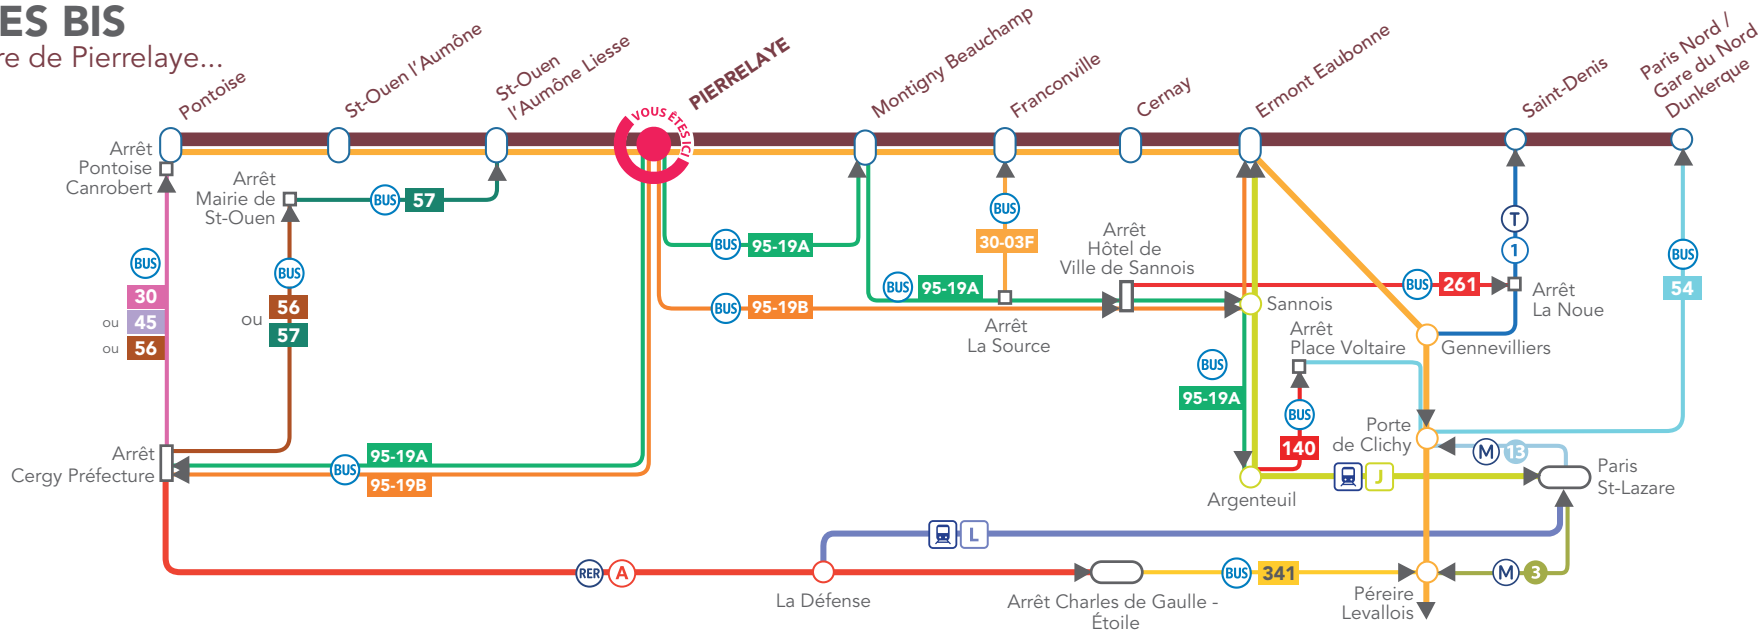

# ITINÉRAIRES BIS

À partir de la gare de Pierrelaye...

> ERMONT EAUBONNE			
95-19B	Dir. Ermont Eaubonne Gare Arrêt Ermont Eaubonne Gare	L à S	30 min

> FRANCONVILLE			
95-19A	Dir. Argenteuil Gare Arrêt La Source	TLJ	45 min
30-03F	Dir. Gare de Franconville Le Plessis Bouchard Arrêt Gare de Franconville Le Plessis Bouchard	TLJ	

> MONTIGNY BEAUCHAMP			
95-19A	Dir. Argenteuil Gare Arrêt Montigny Beauchamp Gare	TLJ	5 min

> PARIS NORD			
RER C	Dir. Paris Arrêt Porte de Clichy	L à S	45 min
54	Dir. Porte d'Aubervilliers Arrêt Gare du Nord Dunkerque	TLJ	
95-19A	Dir. Argenteuil Gare Arrêt Argenteuil Gare	TLJ	1h20 min
140	Dir. Asnières Gennevilliers G. Péri Arrêt Place Voltaire		
54	Dir. Porte d'Aubervilliers Arrêt Gare du Nord Dunkerque		