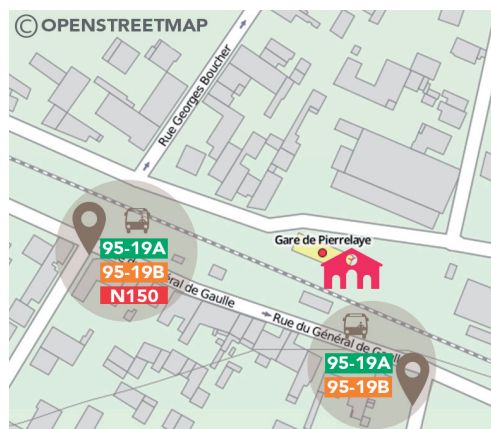

INFORMATIONS PRATIQUES

VOTRE GARE :

Place du 8 mai 1945 - 95450 - PIERRELAYE

Présence Commerciale en gare :

Du lundi au vendredi de 7h30 à 21h30

Les samedis et dimanches de 10h15 à 17h30

LES VÉLOS :

Parc couvert de 20 places (Rue du Général de Gaulle)

Parc couvert de 6 places (Parvis place du 8 mai 1945)

LES TAXIS :

Taxi Emmanuel > 01 39 59 68 82 - 06 09 17 70 45

Taxi Premium > 06 99 15 10 11 - 06 47 93 60 93

Taxi Cergy > 01 30 30 45 45

COVOITURAGE :

Une offre de covoiturage peut vous aider, n'hésitez pas à consulter le site www.transilien.com ou flasher le code ci-contre avec votre smartphone.

SERVICES TRANSILIEN

INFORMATIONS HORAIRES TARIFS INFOS TRAFIC

Site internet : transilien.com

Application Transilien : gratuite sur App Store et Android Market

Site mobile : transilien.mobi

SMS pour les horaires en temps réel : 4 10 20

Taper le nom de votre gare de départ

et envoyer au 4 10 20

Prix d'un SMS + 0,05 €

Numéro d'information : 36 58 (0,23 € ttc/min*)

*hors surcoût éventuel de votre opérateur

Relations Clientèle SNCF Transilien

94207 IVRY cedex

Numéro d'urgence : 3117

Le 3117 est complémentaire.

Appel non surtaxé.

OÙ TROUVER VOS CORRESPONDANCES ?

LISTE DES BUS

95-19A Cergy Préfecture Gare - Argenteuil Gare

95-19B Cergy Préfecture Gare - Ermont Eaubonne Gare

N150 Gare Saint Lazare - Gare de Cergy le Haut

COMMENT REJOINDRE ?

> / 9 min

95-19B Dir. Cergy Préfecture Gare
Arrêt Cergy Préfecture Gare

> 27 min

95-19B Dir. Cergy Préfecture Gare
Arrêt Cergy Préfecture Gare

Dir. Marne la Vallée Chessy / Boissy Saint-Léger
Arrêt Conflans Fin d'Oise

GARE DE PIERRELAYE ITINÉRAIRES BIS

En cas de perturbation sur la **Ligne H**, voici les moyens de continuer votre voyage.

Retrouvez tous les itinéraires bis sur le site Transilien.com, rubrique : les lignes SNCF Transilien, ligne H.

ÉDITION Juin 2013

Création graphique : Aurélie Gomes

Mise en page : www.90c.fr

Impression : Centre de Reprographie La Chapelle

BLOG LIGNE H
RESTEZ CONNECTÉ
AVEC L'APPLICATION
TRANSILIEN.

MALIGNEH.TRANSILIEN.COM