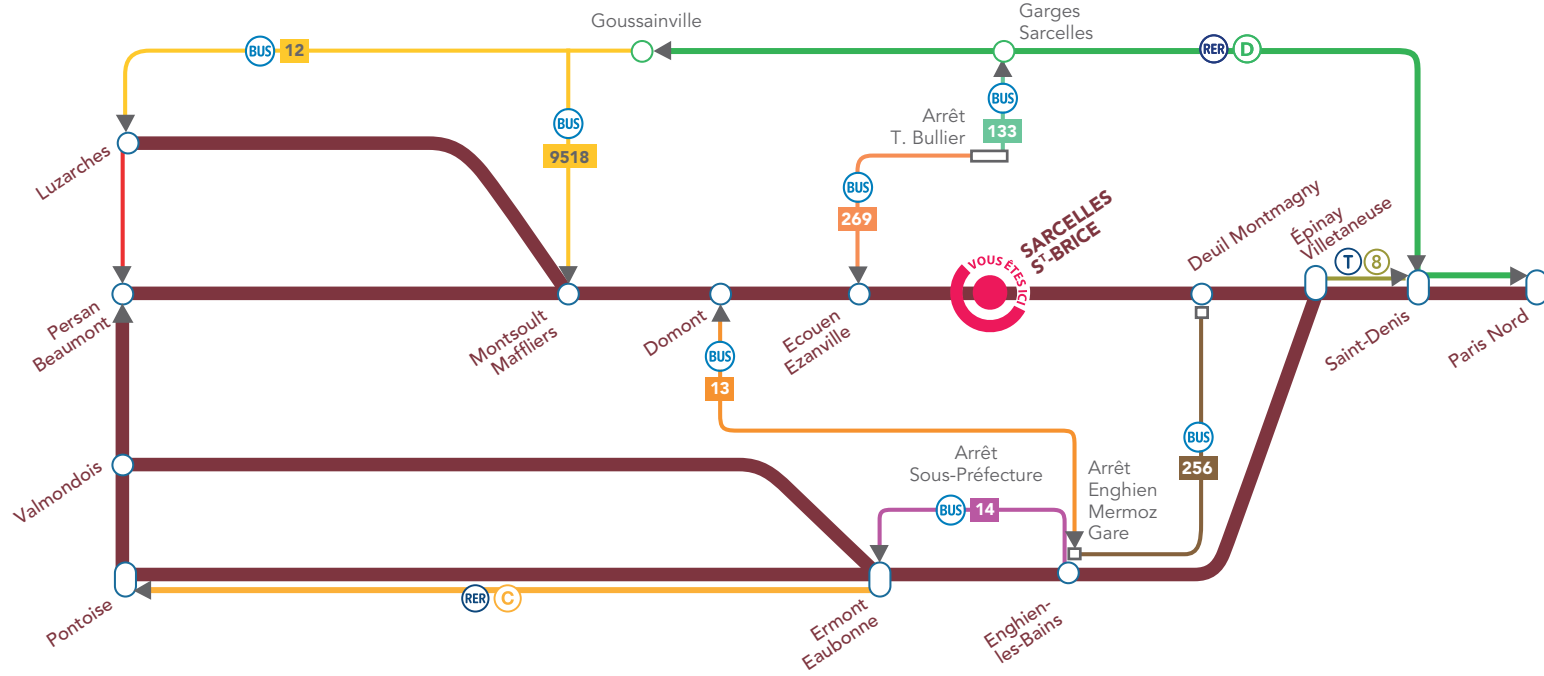

NB : Suite à l'arrivée du T5, des modifications importantes sont à prévoir sur certaines lignes de bus.

BLOG LIGNE H
RESTEZ CONNECTÉ
AVEC L'APPLICATION
TRANSILIEU.
MALIGNEH.TRANSILIEU.COM

GARE DE SARCELLES SAINT-BRICE ITINÉRAIRES BIS

ITINÉRAIRES BIS

À partir de la gare de
Sarcelles Saint-Brice...

> DEUIL MONTMAGNY			
256	Dir. Gare d'Enghien-les-Bains Arrêt Gare de Deuil Montmagny	TLJ	1h
> DOMONT			
95-02	Dir. Mairie de Montmorency Arrêt Sous-Préfecture	TLJ	1h
13	Dir. Gare de Domont Arrêt Gare de Domont	TLJ	
> ÉCOUEN EZANVILLE			
95-02	Dir. Zone Aéroportuaire Roissy-pôle RER B Arrêt Théodore Bullier	TLJ	35 min
ou	Dir. Le Bourget RER Arrêt Théodore Bullier	TLJ	
133	Dir. Mairie d'Attainville Arrêt Gare d'Écouen Ezanville	TLJ	
T 8	Dir.	TLJ	

> EPINAY VILLETANEUSE			
133	Dir. Le Bourget RER Arrêt Théodore Bullier	TLJ	45 min
268	Dir. Saint-Denis Université Arrêt La Poste	TLJ	
> ERMONT EAUBONNE			
95-02	Dir. Mairie de Montmorency Arrêt Sous-Préfecture	TLJ	45 min
13	Dir. Gare d'Enghien-les-Bains Arrêt Enghien Mermoz Gare	TLJ	
14	Dir. Gare d'Ermont Eaubonne Arrêt Gare d'Ermont Eaubonne	TLJ	
ou	Dir. Pontoise / Persan via Valmondois Arrêt Gare d'Ermont Eaubonne	TLJ	
> MONTSOULT MAFFLIERS			
95-02	Dir. Zone aéroportuaire Roissy-pôle RER B Arrêt Roissy-pôle RER B	TLJ	1h30 min
9518	Dir. Cergy Préfecture Arrêt Gare de Montsault Maffliers	TLJ	

> PARIS NORD			
133	Dir. Le Bourget RER Arrêt Gare de Garges Sarcelles	TLJ	30 min
RER D	Dir. Melun / Malesherbes Arrêt Paris Nord	TLJ	
> PERSAN BEAUMONT			
133	Dir. Le Bourget RER Arrêt Le Bourget RER	TLJ	1h50 min
RER B	Dir. Aéroport Charles de Gaulle T2 Arrêt Aéroport Charles de Gaulle T2	TLJ	
13	Dir. Gare d'Enghien-les-Bains Arrêt Enghien Mermoz Gare	TLJ	1h45 min
H	Dir. Persan Beaumont via Valmondois Arrêt Persan Beaumont	TLJ	