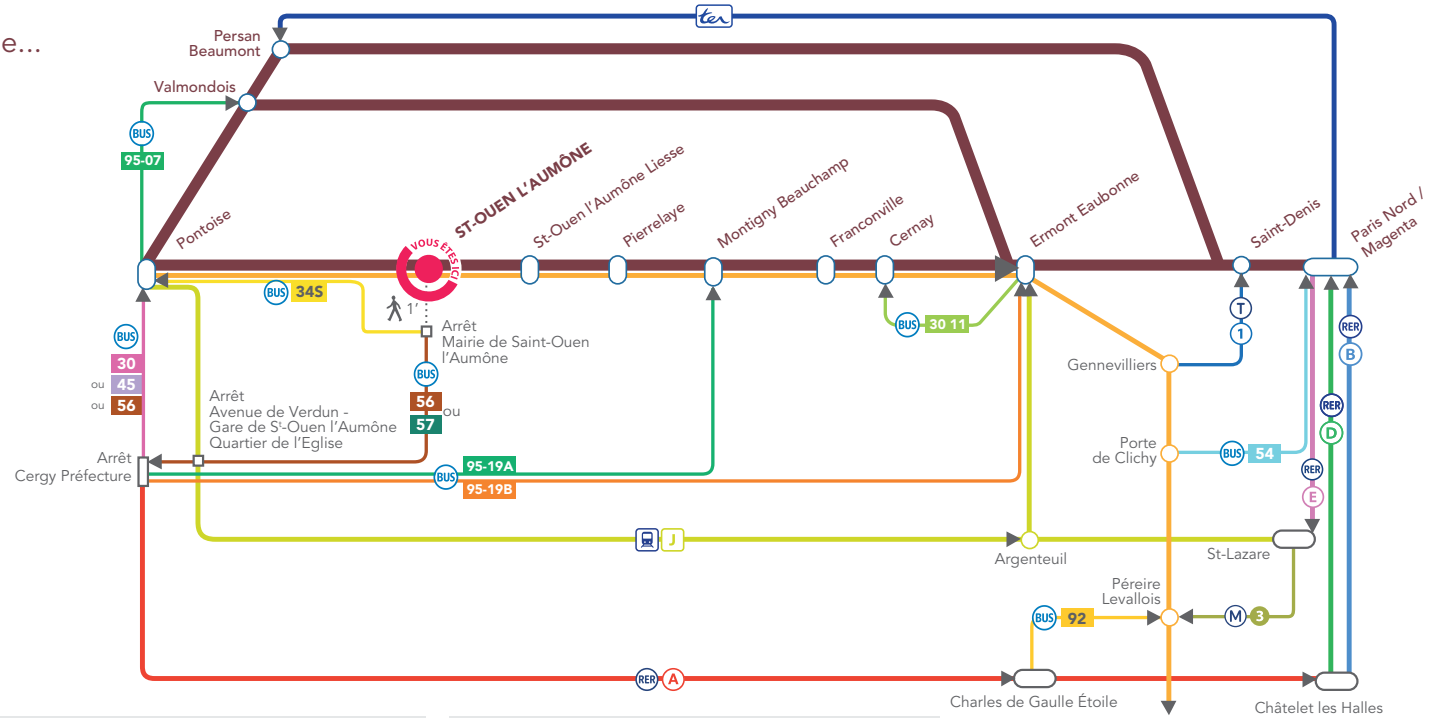

56 ou 57	Dir. Pontoise Canrobert SNCF Dir. Osny stade Chri. Léon Arrêt Cergy Préfecture RER	TLJ	45 min
	Dir. Marne la Vallée / Boissy Saint-Léger Arrêt Châtelet les Halles		
	Dir. Aéroport Charles de Gaulle Arrêt Paris Nord		

> PÉREIRE LEVALLOIS			
	Dir. Paris Nord Arrêt Paris Nord	TLJ	30 min
	Dir. Haussmann Saint-Lazare Arrêt Haussmann Saint-Lazare		
	Dir. Pont de Levallois / Becon Arrêt Cergy Préfecture RER		
56 ou 57	Dir. Pontoise Canrobert SNCF Dir. Osny stade Chri. Léon Arrêt Cergy Préfecture	TLJ	45 min
	Dir. Marne la Vallée / Boissy Saint-Léger Arrêt Charles de Gaulle Etoile		
92	Dir. Porte de Champerret Arrêt Péreire Maréchal Juin		

> PONTOISE			
	Dir. Pontoise Arrêt Pontoise	TLJ	Même temps
345	Dir. Pontoise Place du Général de Gaulle SNCF Arrêt Pontoise Place du Général de Gaulle SNCF	TLJ	5 min

> PERSAN BEAUMONT			
56 ou 57	Dir. Cergy Préfecture RER Dir. Osny stade Chri. Léon Arrêt Cergy Préfecture RER	TLJ	1h45 min
	Dir. Marne la Vallée / Boissy Saint-Léger Arrêt Châtelet les Halles		
	Dir. Aéroport Charles de Gaulle Arrêt Paris Nord		
ter	Dir. Beauvais Arrêt Persan Beaumont		

> SAINT-DENIS			
	Dir. Paris Arrêt Gennevilliers	TLJ	55 min
	Dir. Noisy le Sec RER Arrêt Gare de Saint-Denis RER		

56 ou 57	Dir. Pontoise Canrobert SNCF Dir. Osny stade Chri. Léon Arrêt Cergy Préfecture RER	TLJ	55 min
	Dir. Marne la Vallée / Boissy Saint-Léger Arrêt Châtelet les Halles		
	Dir. Orry la Ville / Creil Arrêt Saint-Denis		

> VALMONDOIS			
345	Dir. Pontoise Place du Général de Gaulle SNCF Arrêt Pontoise Place du Général de Gaulle SNCF	TLJ	40 min
95-07	Dir. Parmain Arrêt Valmondois Gare		

Pour retrouver les horaires des bus, rendez-vous sur transilien.com

: temps de parcours supplémentaire minimum par rapport à votre parcours habituel.

TLJ : circule du lundi au vendredi, samedi, dimanche et jours fériés.