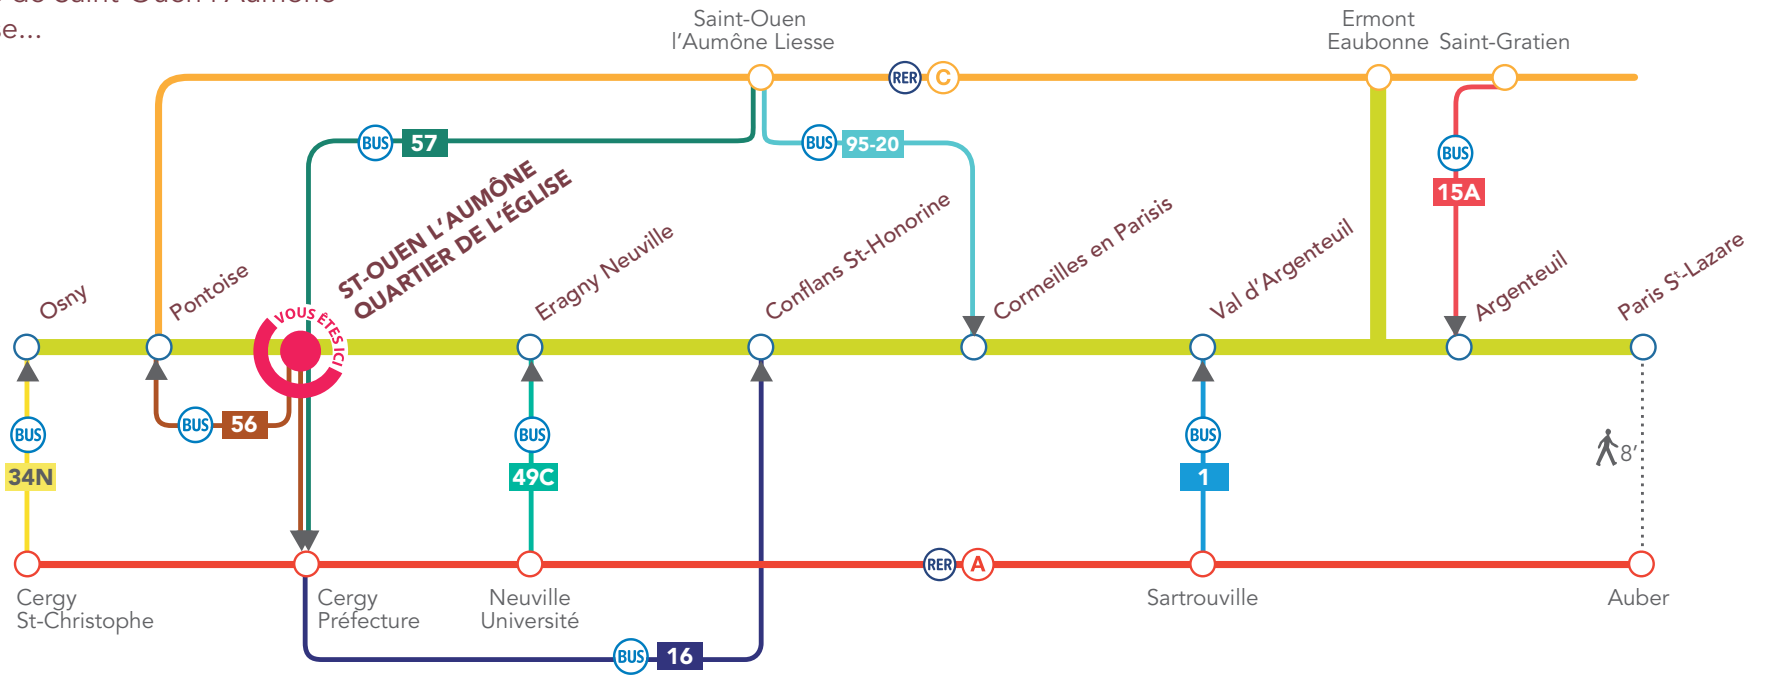

## GARE DE SAINT-OUEN L'AUMÔNE QUARTIER DE L'ÉGLISE ITINÉRAIRES BIS

En cas de perturbation sur la **Ligne J**, voici les moyens de continuer votre voyage.

Pour développer une intermodalité de qualité dans les pôles d'échanges franciliens, le STIF définit et finance des politiques de services aux voyageurs.

# ITINÉRAIRES BIS

À partir de la gare de Saint-Ouen l'Aumône  
Quartier de l'Église...

**> ARGENTEUIL**

<b>57</b>	Dir. Saint-Ouen l'Aumône Lycée J. Perrin Arrêt Gare de Liesse	TLJ	40 min
<b>RER C</b>	Dir. Paris Arrêt Saint-Gratien		
<b>15A</b>	Dir. Gare d'Argenteuil Arrêt Gare d'Argenteuil	TLJ sauf 1 <sup>er</sup> mai	

**> ERAGNY NEUVILLE**

<b>57</b>	Dir. Osny Stade Chri. Léon Arrêt Cergy Préfecture	TLJ	45 min
<b>RER A</b>	Dir. Marne la Vallée / Boissy Saint-Léger Arrêt Neuville Université		
<b>49C</b>	Gare de Cergy Préfecture Arrêt Eragny Gare		