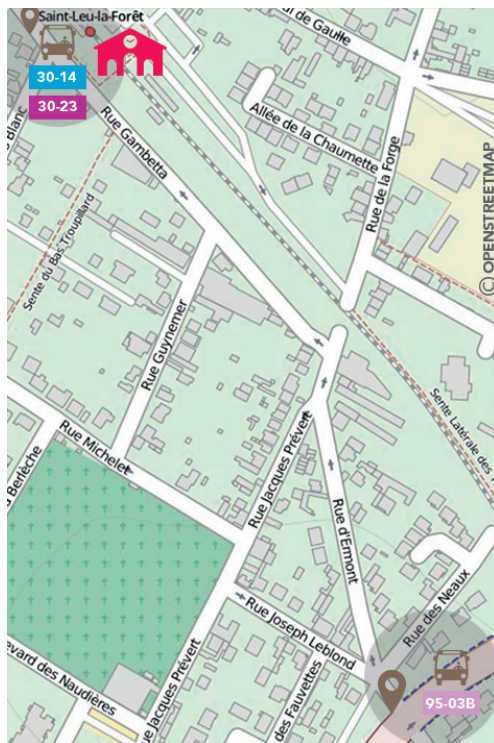

INFORMATIONS PRATIQUES

VOTRE GARE :

Place Cyrille Leconte - 95320 - SAINT-LEU-LA-FORÊT
Présence Commerciale en gare :
TLJ de 6h à 1h40

LES VÉLOS :

Parc couvert de 12 places (côté BV)
Parc couvert de 10 places (Rue Louis Blanc)

LES TAXIS :

Appel taxis > 01 34 15 72 72
Didier taxi > 06 07 79 65 72 - 01 39 97 82 52
Taxi Amavel > 06 11 99 13 86 - 01 34 13 50 00

COVOITURAGE :

Une offre de covoiturage peut vous aider,
n'hésitez pas à consulter le site www.transilien.com
ou flasher le code ci-contre avec votre smartphone.

SERVICES TRANSILIEN

INFORMATIONS
HORAIRES
TARIFS
INFOS TRAFIC

Site internet : transilien.com
Application Transilien : gratuite sur App Store
et Google Play
Site mobile : transilien.mobi
SMS pour les horaires en temps réel : 4 10 20 (SMS)
Taper le nom de votre gare de départ
et envoyer au 4 10 20 (SMS)
Prix d'un SMS + 0,05€ (SMS)

Numéro d'information : 36 58 (0,23€ TTC/min*)
*hors surcoût éventuel de votre opérateur

Relations Clientèle SNCF Transilien
TSA 21262
75564 PARIS CEDEX 12

Urgence SNCF Transilien : 3117
Le 3117 est complémentaire, il ne se substitue
ni aux numéros de secours habituels (15-17-18-112)
ni à l'usage du signal d'alarme (Appel non surtaxé).

OÙ TROUVER VOS CORRESPONDANCES ?

LISTE DES BUS

30-14	Gare de Franconville - Gare de Saint-Leu-la-Forêt
30-23	Gare de Saint-Leu-la-Forêt - Gare de Montigny Beauchamp
95-03B	Margency Hôtel de Ville - Cergy Préfecture Gare

Retrouvez tous les itinéraires bis sur le site
Transilien.com, rubrique : les lignes SNCF
Transilien, ligne H.

ÉDITION Avril 2016
Création graphique : Aurélie Gomes
Mise en page : www.90c.fr

SNCF TRANSILIEN VOUS FACILITE LE COVOITURAGE POUR VOUS RENDRE DE CHEZ VOUS À VOTRE GARE.

Découvrez tous les avantages
et inscrivez vous sur transilien.com
ou depuis votre smartphone
sur le site covoiturage.sncf.mobi