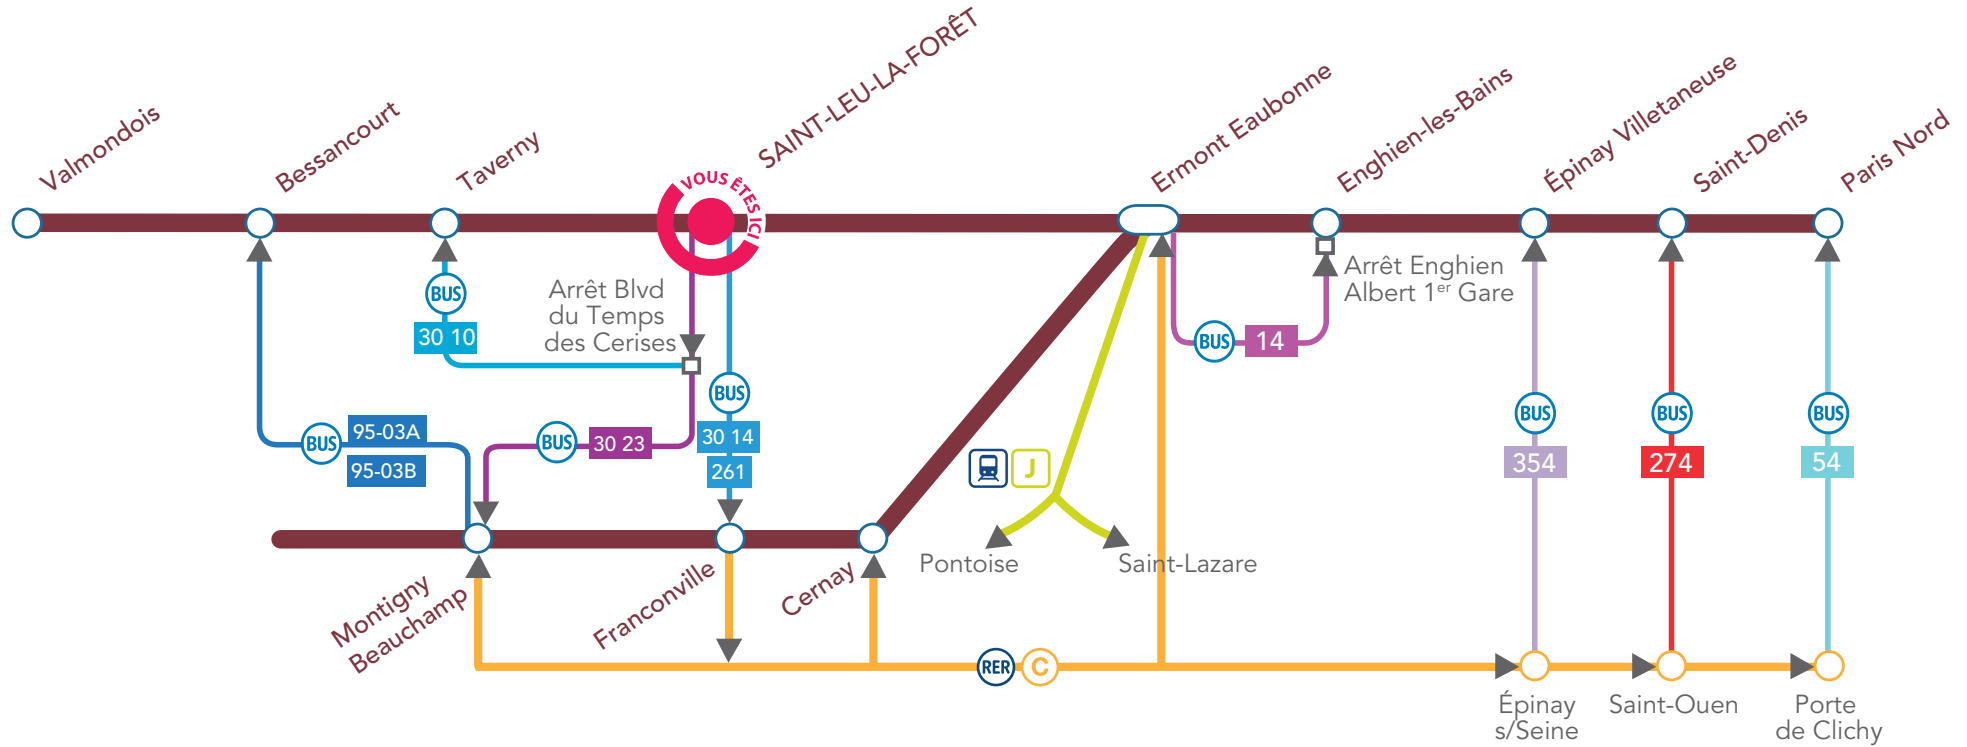

BLOG LIGNE H
RESTEZ CONNECTÉ
AVEC L'APPLICATION
TRANSILIEN.
MALIGNEH.TRANSILIEN.COM

GARE DE SAINT-LEU-LA-FORÊT ITINÉRAIRES BIS

En cas de perturbation sur
la **Ligne H**, voici les moyens
de continuer votre voyage.

> BESSANCOURT

30 14	Dir. Gare de Franconville Arrêt Gare de Franconville	L à V	🕒 1h05 min
REB Ⓞ	Dir. Pontoise Arrêt Montigny Beauchamp	TLJ	
95-03A et 95-03B	Dir. Cergy Préfecture Arrêt Gare de Bessancourt	L à S	

> ÉPINAY VILLETANEUSE

30 14	Dir. Gare de Franconville Arrêt Gare de Franconville	L à V	🕒 1h20 min
REB Ⓞ	Dir. Paris Arrêt Épinay sur Seine	TLJ	
354	Dir. Gare de Pierrefitte Stains Arrêt Gare d'Épinay Villetaneuse		

30 14	Dir. Gare de Franconville Arrêt Gare de Franconville	L à V	🕒 25 min
REB Ⓞ	Dir. Paris Arrêt Ermont Eaubonne	TLJ	
J	Dir. Paris Dir. Pontoise	TLJ	

> TAVERNY

30 23	Dir. Gare de Montigny Beauchamp Arrêt Boulevard du Temps des Cerises	L à S	🕒 25 min
30 10	Dir. Gare de Taverny Arrêt Gare de Taverny	TLJ	