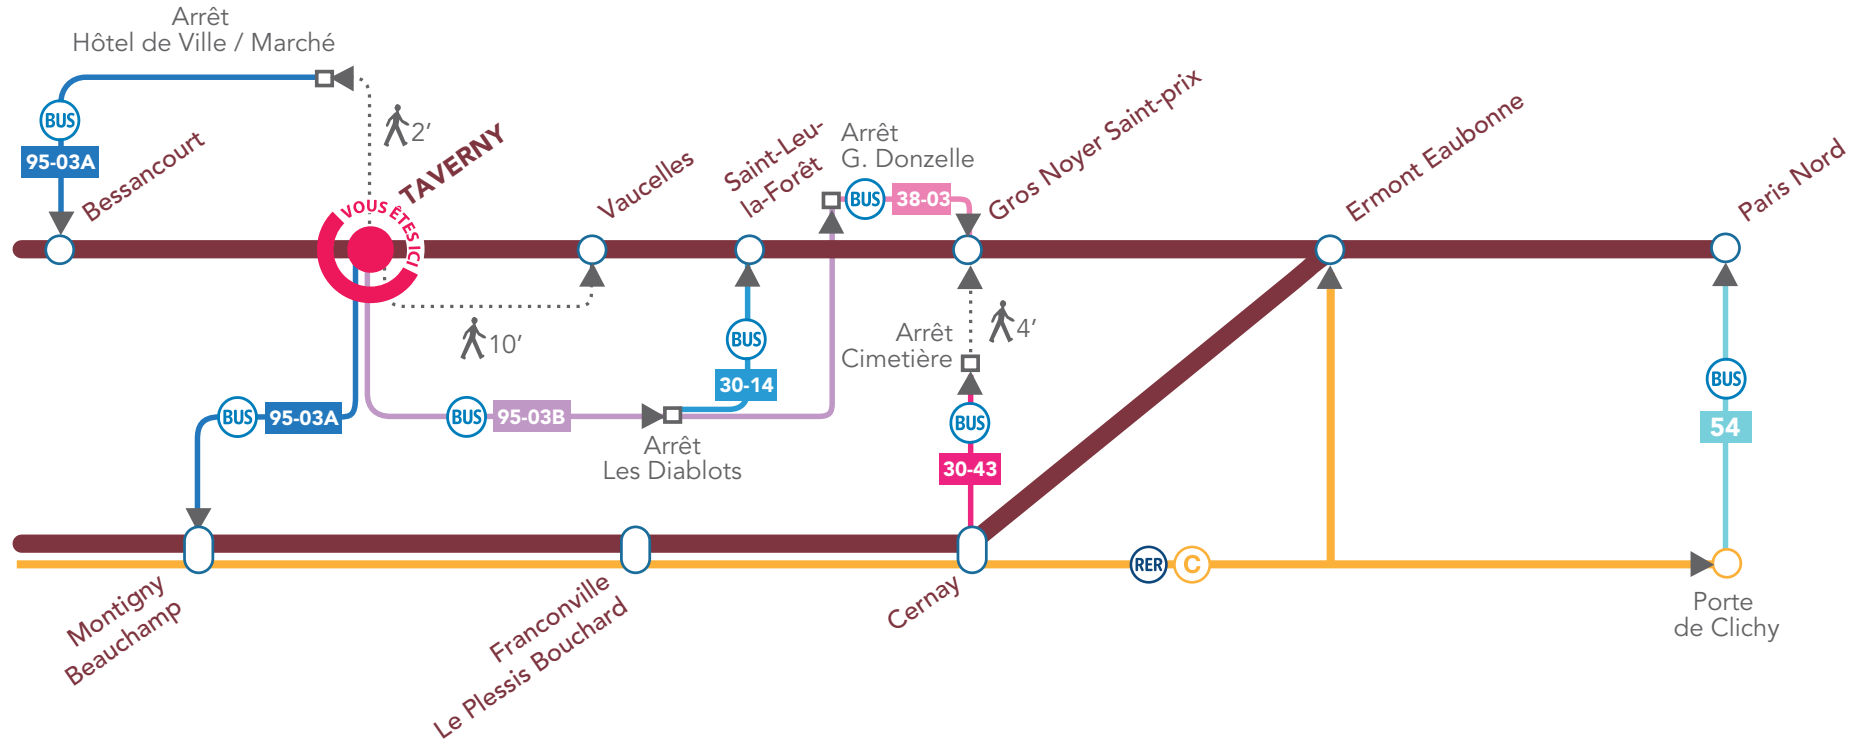

GARE DE TAVERNY ITINÉRAIRES BIS

En cas de perturbation sur la **Ligne H**, voici les moyens de continuer votre voyage.

BLOG LIGNE H
RESTEZ CONNECTÉ
AVEC L'APPLICATION
TRANSILIEN.

MALIGNEH.TRANSILIEN.COM

Pour développer une intermodalité de qualité dans les pôles d'échanges franciliens, le STIF définit et finance des politiques de services aux voyageurs.

ITINÉRAIRES BIS

À partir de la gare de Taverny...

> BESSANCOURT

Rejoindre l'arrêt Hôtel de Ville/Marché

20 min

95-03A	Dir. Cergy Préfecture Gare Arrêt Bessancourt Gare	L à S
---------------	--	-------

> ERMONT EAUBONNE

95-03A ou 30-10	Dir. Montigny Beauchamp Gare Arrêt Montigny Beauchamp Gare	L à S
-------------------------------------	---	-------

20 min

RER C	Dir. Paris Arrêt Ermont Eaubonne	TLJ
--------------	-------------------------------------	-----

Emprunter la sortie rue Lady Ashburton, tourner à gauche sur la rue Lady Ashburton vers la rue du Champ Lormier, continuer 800m sur la rue Lady Ashburton

10 min

Pour retrouver les horaires des bus, rendez-vous sur transilien.com