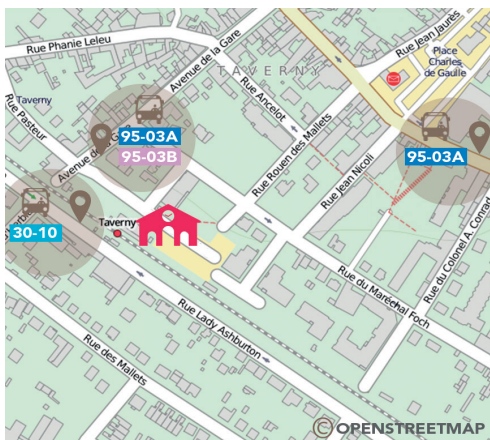

INFORMATIONS PRATIQUES

VOTRE GARE :

Avenue de la Gare - 95150 - TAVERNY

Présence Commerciale en gare :

Lundi à dimanche de 6h00 à 1h30

LES VÉLOS :

Parc couvert de 24 places (Place de la gare/ Parvis)

Parc couvert de 20 places (Rue Lady Ashburton)

LES TAXIS :

APPEL TAXIS	> 01 34 15 72 72
Association des Artisans Taxis de Taverny	> 01 39 60 59 59
Charles Philippe Taxi	> 01 39 95 1719 ou 06 09 13 61 96
Taxi Dave	> 01 30 40 00 15 ou 06 07 32 14 73
Taxi Jaffa	> 01 34 66 67 80 ou 06 08 53 31 52
Taxi Marot	> 06 18 08 91 83
Taxi Allure	> 06 09 13 61 49

COVOITURAGE :

Une offre de covoiturage peut vous aider, n'hésitez pas à consulter le site www.transilien.com ou flasher le code ci-contre avec votre smartphone.

SERVICES TRANSILIEN

INFORMATIONS
HORAIRES
TARIFS
INFOS TRAFIC

Site internet : transilien.com

Application Transilien : gratuite sur App Store et Google Play

Site mobile : transilien.mobi

SMS pour les horaires en temps réel : 4 10 20

Taper le nom de votre gare de départ

et envoyer au 4 10 20

Prix d'un SMS + 0,05€

Numéro d'information : 36 58 (0,23€ TTC/min*)

*hors surcoût éventuel de votre opérateur

Relations Clientèle SNCF Transilien

TSA 21262
75564 PARIS CEDEX 12

Urgence SNCF Transilien : 3117

OÙ TROUVER VOS CORRESPONDANCES ?

LISTE DES BUS

95-03A	Montigny Beauchamp Gare - Cergy Préfecture Gare
95-03B	Margency Hôtel de Ville - Cergy Préfecture Gare
30-10	Montigny Beauchamp Gare - Taverny Gare

Retrouvez tous les itinéraires bis sur le site Transilien.com, rubrique : les lignes SNCF Transilien, ligne H.

ÉDITION Avril 2016

Création graphique : Aurélie Gomes

Mise en page : www.90c.fr

COMMENT REJOINDRE ?

>	Dir. Montigny Beauchamp Gare Arrêt Montigny Beauchamp Gare	15 min
OU	Dir. Montigny Beauchamp Gare Arrêt Montigny Beauchamp Gare	8 min
>	Dir. Montigny Beauchamp Gare Arrêt Montigny Beauchamp Gare	18 min
	Dir. Paris Arrêt Gennevilliers	
>	Dir. Montigny Beauchamp Gare Arrêt Montigny Beauchamp Gare	1h
95-19A	Dir. Argenteuil Gare Arrêt Sannois Gare	

GARE DE TAVERNY ITINÉRAIRES BIS

En cas de perturbation sur la **Ligne H**, voici les moyens de continuer votre voyage.

BLOG LIGNE H
RESTEZ CONNECTÉ
AVEC L'APPLICATION
TRANSILIEN.

MALIGNEH.TRANSILIEN.COM