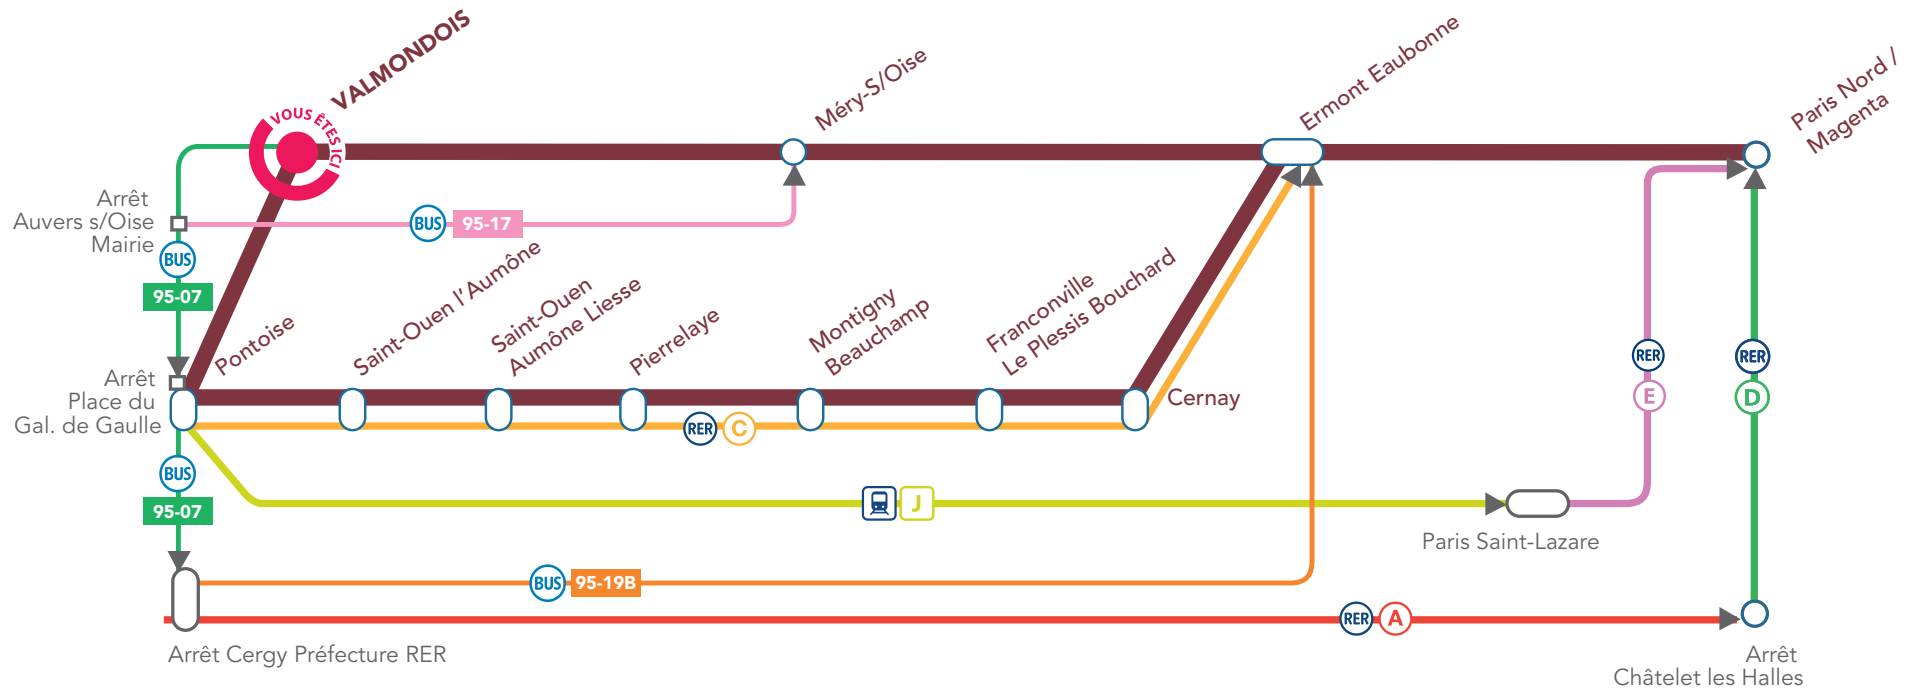

ÉDITION Avril 2016

Création graphique : Aurélie Gomes

Mise en page : www.90c.fr

IMPRESSION CENTRE ÉDITION ÎLE-DE-FRANCE LA CHAPELLE

COMMENT REJOINDRE ?

| | | | |
|------------------------|-----|--|--------|
| > RER C | > J | Dir. Cergy Arrêt Pontoise Place du Général de Gaulle (Gare) | 29 min |
| > RER A | | Dir. Gare du Nord Arrêt Bessancourt | 46 min |
| 95-03A ou 95-03B | | Dir. Cergy Préfecture Gare Arrêt Cergy Préfecture Gare | |

GARE DE VALMONDOIS ITINÉRAIRES BIS

En cas de perturbation sur la **Ligne H**, voici les moyens de continuer votre voyage.

BLOG LIGNE H
RESTEZ CONNECTÉ
AVEC L'APPLICATION
TRANSILIEN.

MALIGNEH.TRANSILIEN.COM

Pour développer une intermodalité de qualité dans les pôles d'échanges franciliens, le STIF définit et finance des politiques de services aux voyageurs.

ITINÉRAIRES BIS

À partir de la gare de Valmondois...

> ERMONT EAUBONNE

| | | | |
|--------|---|-------|----|
| 95-07 | Dir. Cergy Arrêt Pontoise Pl. du Général de Gaulle | TLJ | 1h |
| RER C | Dir. Paris Arrêt Ermont Eaubonne | TLJ | |
| 95-07 | Dir. Cergy Arrêt Cergy Préfecture RER | TLJ | 1h |
| 95-19B | Dir. Ermont Eaubonne Gare Arrêt Ermont Eaubonne Gare | L à S | |