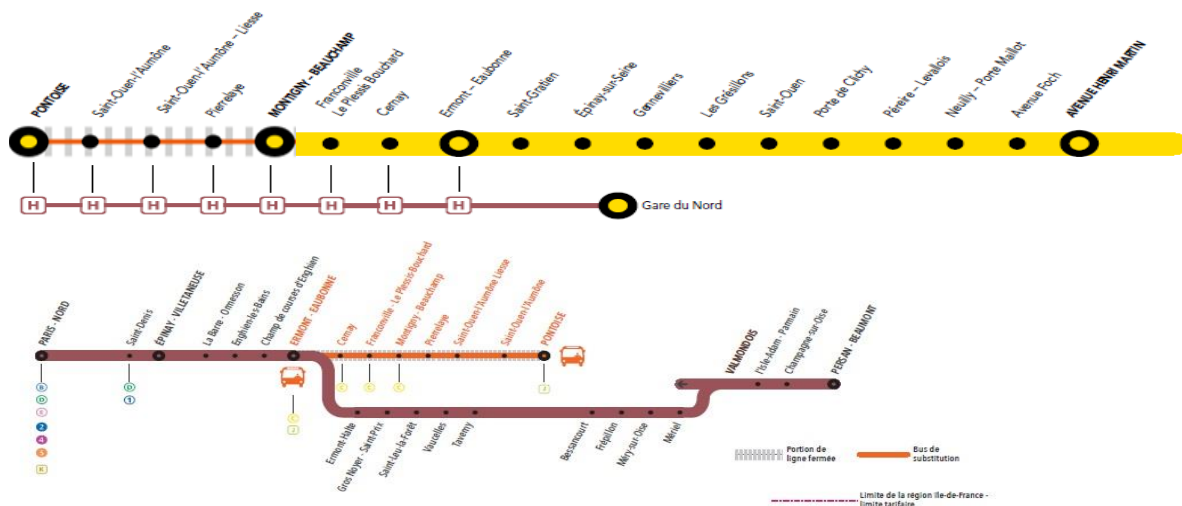

### LES TRAINS DES LIGNES SONT SUPPRIMÉS LE SOIR À PARTIR DE 21H30 ENTRE

### PONTOISE <> ERMONT EAUBONNE SUR LA H PONTOISE <> MONTIGNY BEAUCHAMP SUR LA C

AVRIL

10

AU

MAI

12

#### BUS DE SUBSTITUTION / ALLONGEMENT DE TRAJET

- Ermont Eaubonne <-> Pontoise **+30 MIN**
- Montigny-Beauchamp <-> Pontoise **+20 MIN**

### À PARTIR DE 21H30 AUCUN TRAIN NE CIRCULE ENTRE PONTOISE <> ERMONT EAUBONNE SUR LA H ET C