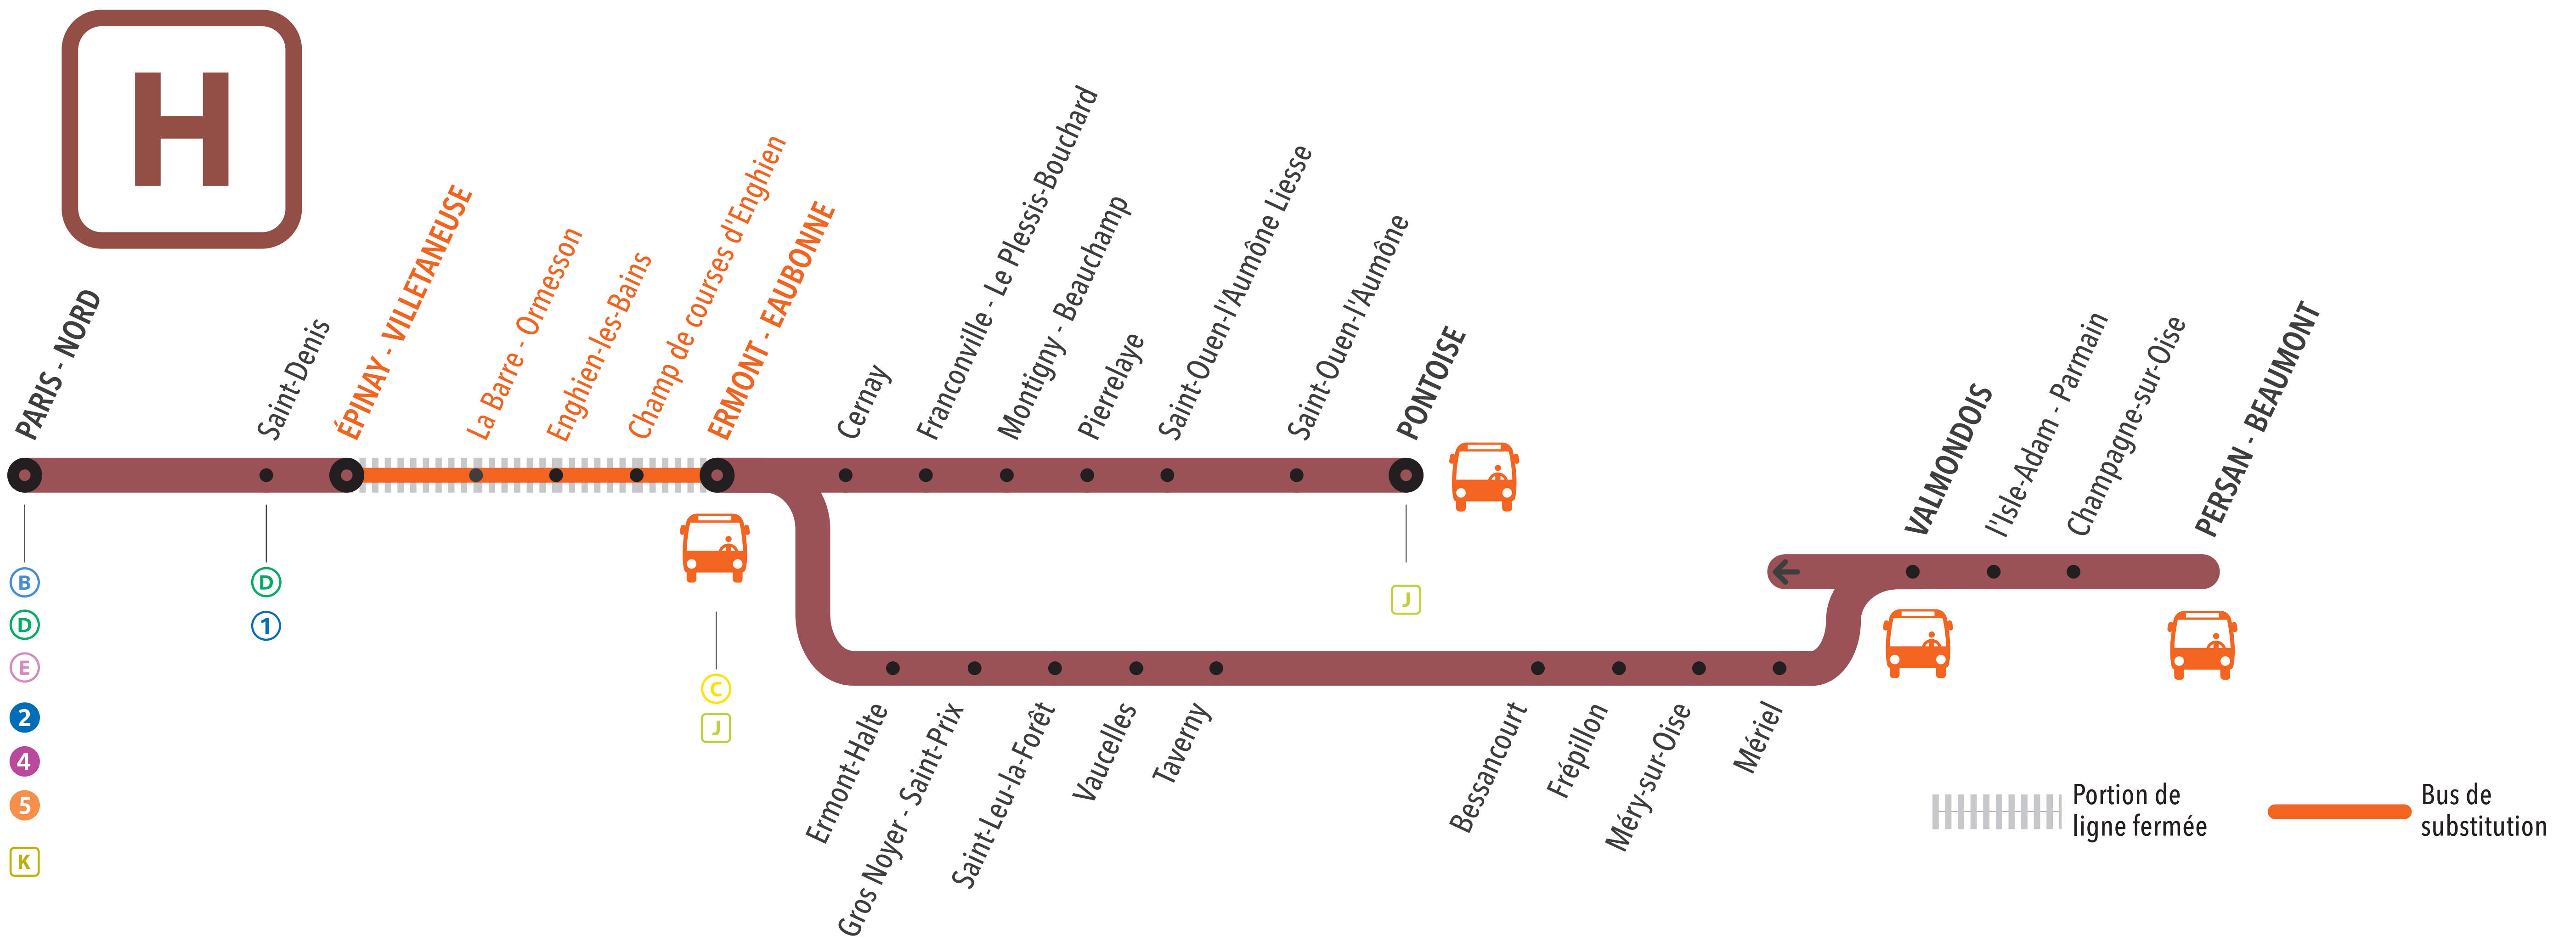

INFO TRAVAUX

LIGNE H FERMÉE

À PARTIR DE 22H20 ENTRE EPINAY VILLETANEUSE ET ERMONT EAUBONNE

MAI
29
au 31

JUIN
1^{ER}
au 2

JUIN
5
au 9

JUIN
12
au 16

+ D'INFORMATION
➔ au guichet
➔ sur l'appli SNCF
➔ sur transilien.com
➔ sur le blog de ligne

BUS DE SUBSTITUTION / ALLONGEMENT DE TRAJET

EPINAY VILLETANEUSE ← → ERMONT EAUBONNE **+30 MIN**

COVOITURAGE / idVROOM

Pendant les travaux, covoiturez. Transilien vous offre votre trajet.*

*offre soumise à conditions

PREMIERS ET DERNIERS TRAINS A CIRCULER NORMALEMENT

GARES de départ par ordre alphabétique	DIRECTION	PREMIER TRAIN	DERNIER TRAIN
Bessancourt	→ Direction Persan-Beaumont	06:00	01:21
	→ Direction Paris	04:58	20:58
Cernay	→ Direction Pontoise	06:03	22:03
	→ Direction Paris	04:55	21:25
Champagne sur Oise	→ Direction Persan-Beaumont	06:30	01:39
	→ Direction Paris	04:39	20:39
Enghien Champ de Courses	→ Direction Pontoise	05:58	21:58
	→ Direction Persan-Beaumont	05:43	22:13
	→ Direction Paris	05:00	21:30
Enghien les Bains	→ Direction Pontoise	05:55	21:55
	→ Direction Persan-Beaumont	05:40	22:10
	→ Direction Paris	05:03	21:33
Épinay-Villetaneuse	→ Direction Persan-Beaumont	05:36	22:06
	→ Direction Paris	05:07	00:14
Ermont-Eaubonne	→ Direction Pontoise	06:01	22:01
	→ Direction Persan-Beaumont	05:46	01:06
	→ Direction Paris	04:58	21:28
Ermont-Halte	→ Direction Persan-Beaumont	05:48	01:09
	→ Direction Paris	05:10	21:10
Franconville - Le Plessis-Bouchard	→ Direction Pontoise	06:06	22:06
	→ Direction Paris	04:52	21:22