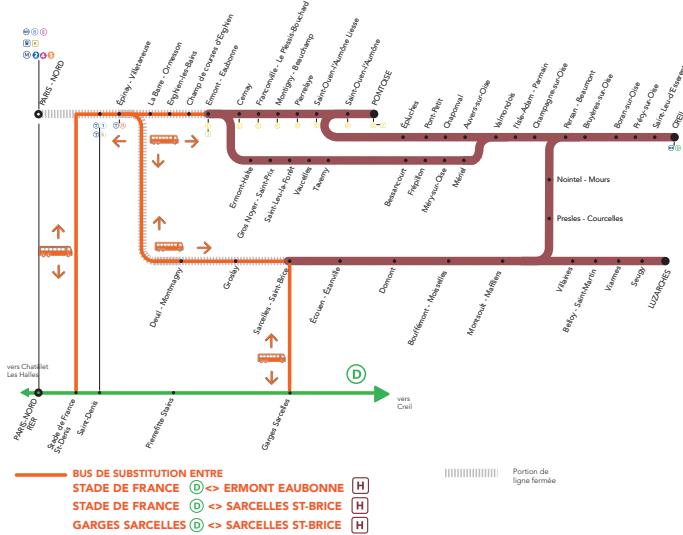

INFO TRAVAUX

LIGNE H FERMÉE

TRAVAUX DE MAINTENANCE SUR LES VOIES DANS LE SECTEUR D'ÉPINAY VILLETANEUSE

+ D'INFORMATION

- ➔ sur l'appli SNCF
- ➔ sur transilien.com
- ➔ au guichet
- ➔ sur le blog ligne H

MARS

SAMEDIS
10 ET 17

DIMANCHES
11 ET 18

AUCUN TRAIN ENTRE

PARIS NORD <> ERMONT EAUBONNE

PARIS NORD <> SARCELLES ST-BRICE

COVOITURAGE

Pendant les travaux, vous pouvez aussi covoiturer avec idvroom.com. Transilien vous offre votre trajet*
*Offre soumise à conditions

BUS DE SUBSTITUTION / ALLONGEMENT DE TRAJET

STADE DE FRANCE SARCELLES ST-BRICE **+ 60 MIN**
 ERMONT EAUBONNE

GARGES SARCELLES SARCELLES ST-BRICE **+ 50 MIN**

#LeReseauAvanceIDF

SAMEDI 10 DIMANCHE 11 MARS
SAMEDI 17 DIMANCHE 18 MARS