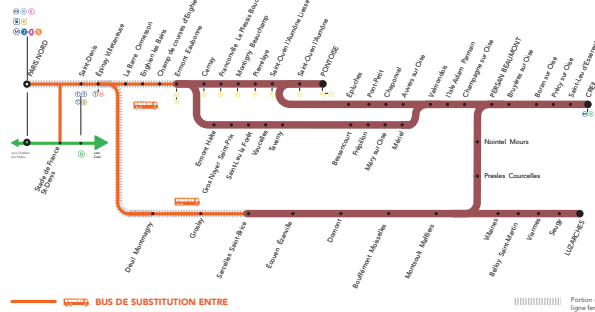

INFO TRAVAUX

LIGNE H FERMÉE À PARTIR DE 23H30

PARIS NORD <> ERMONT EAUBONNE
PARIS NORD <> SARCELLES ST-BRICE

MAI

VENREDI 18

TRAVAUX DE MAINTENANCE SUR LES VOIES
DANS LE SECTEUR D'ÉPINAY VILLETANEUSE

+ D'INFORMATION

sur l'appli SNCF

sur transilien.com

au guichet

sur le blog de ligne

BUS DE SUBSTITUTION ENTRE

Portion de ligne fermée

BUS DE SUBSTITUTION / ALLONGEMENT DE TRAJET

STADE DE FRANCE SARCELLES ST-BRICE + 60 MIN
ERMONT EAUBONNE

COVOITURAGE

PREMIERS ET DERNIERS TRAINS À CIRCULER NORMALEMENT

GARES de départ par ordre alphabétique	DIRECTION	PREMIER TRAIN	DERNIER TRAIN
Ermont-Eaubonne	→ Direction Paris	04:58	23:42
	→ Direction Pantouze	06:01	23:31
Montigny-Beauchamp	→ Direction Paris	05:40	01:06
	→ Direction Pantouze	06:40	22:19
Paris Gare du Nord	→ Direction Paris Via Valenciennes	05:26	22:56
	→ Direction Paris Via Valenciennes	05:41	23:13
Pantouze	→ Direction Paris	04:36	22:56

H 21

#LeReseauAvance!DF