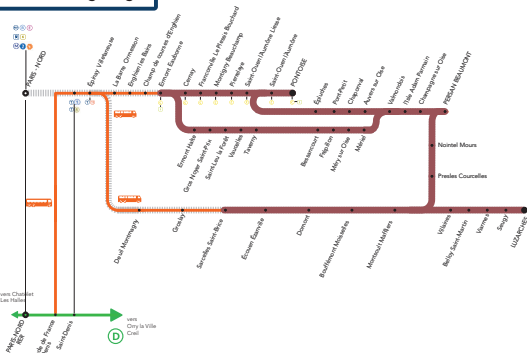

INFO TRAVAUX

LIGNE H FERMÉE À PARTIR DE 23H15

PARIS NORD <> ERMONT EAUBONNE
PARIS NORD <> SARCELLES ST-BRICE

JUIN

VENDREDI 1ER

TRAVAUX DE RÉNOVATION ET D'AMÉLIORATION DES ACCÈS ET DES QUAIS
EN GARE D'ÉPINAY VILLETANEUSE

+ D'INFORMATION

- ➔ sur l'appli SNCF
- ➔ sur transilien.com
- ➔ au guichet
- ➔ sur le blog de ligne

BUS DE SUBSTITUTION / ALLONGEMENT DE TRAJET

STADE DE FRANCE ← → SARCELLES ST-BRICE + 60 MIN
ERMONT EAUBONNE

COVOITURAGE

PREMIERS ET DERNIERS TRAINS À CIRCULER NORMALEMENT

H 23
EPV

#LeReseauAvanceDF