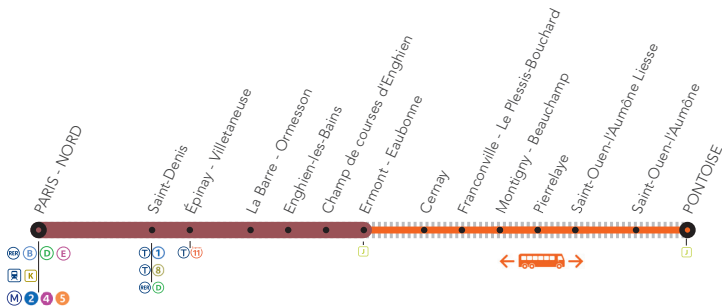

INFO TRAVAUX

LIGNE H FERMÉE

AUCUN TRAIN ENTRE

ERMONT EAUBONNE ET PONTOISE

AMÉLIORATION DES ACCÈS ET DES QUAIS EN
GARE DE MONTIGNY-BEAUCHAMP, CERNAY ET PONTOISE

JUIN

SAMEDI

30

JUILLET

DIMANCHE

1ER

+ D'INFORMATION

➔ sur l'appli SNCF

➔ sur [transilien.com](https://www.transilien.com)

➔ au guichet

➔ sur le blog de ligne

BUS DE SUBSTITUTION

Point de ligne fermée

BUS DE SUBSTITUTION / ALLONGEMENT DE TRAJET

ERMONT EAUBONNE PONTOISE **+60 MIN**

COVOITURAGE

*Offre soumise à conditions

#LeReseauAvance!DF