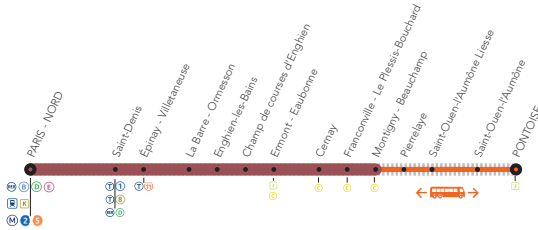

INFO TRAVAUX

WEEK
END

LIGNE H FERMÉE

TRAVAUX D'AMÉLIORATION DES ACCÈS ET
RENOVATION DES QUAIS EN GARE PONTOISE

AUCUN TRAIN ENTRE

PONTOISE <>
MONTIGNY BEAUCHAMP

JUIN

SAMEDI

16

DIMANCHE

17

JUIN

SAMEDI

23

DIMANCHE

24

BUS DE SUBSTITUTION
Pontoise de
ligne fermée

+ D'INFORMATION

➤ sur l'appli SNCF

➤ sur [transilien.com](https://www.transilien.com)

➤ au guichet

➤ sur le blog ligne H

COVOITURAGE

BUS DE SUBSTITUTION / ALLONGEMENT DE TRAJET

PONTOISE

MONTIGNY BEAUCHAMP

+ 30 mn

#LeReseauAvanceIDF

H 26
MBP