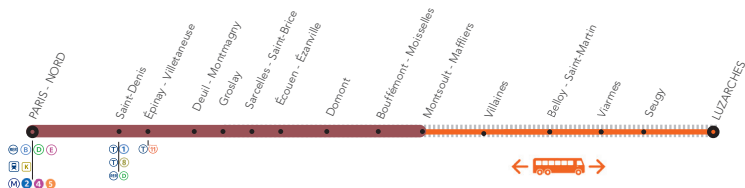

INFO TRAVAUX

LIGNE H FERMÉE

AUCUN TRAIN ENTRE
MONTSOULT MAFFLIERS
<> LUZARCHES

TRAVAUX POUR LE PROLONGEMENT DE L'AUTOROUTE A16

JUILLET

14
AU
31

AOÛT

1ER
AU
12

+ D'INFORMATION

sur l'appli SNCF

sur [transilien.com](https://www.transilien.com)

au guichet

sur le blog de ligne

ZONE DE SUBSTITUTION

BUS DE SUBSTITUTION / ALLONGEMENT DE TRAJET

MONTSOULT MAFFLIERS <> LUZARCHES + 20 mn

COVOITURAGE

id VROOM

#LeReseauAvanceIDF