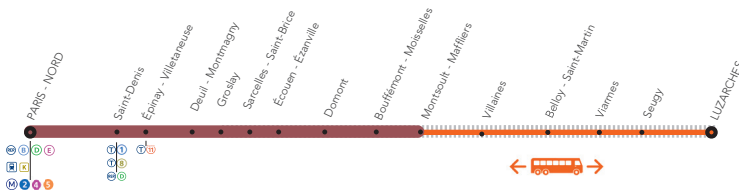

INFO TRAVAUX

LIGNE H FERMÉE

AUCUN TRAIN ENTRE
MONTSOULT MAFFLIERS
<> LUZARCHES

TRAVAUX POUR LE PROLONGEMENT DE L'AUTOROUTE A16

JUILLET
14
AU
31

AOÛT
1ER
AU
12

+ D'INFORMATION

- sur l'appli SNCF
- sur transilien.com
- au guichet
- sur le blog de ligne

BUS DE SUBSTITUTION / ALLONGEMENT DE TRAJET

MONTSOULT MAFFLIERS LUZARCHES + 20 mn

COVOITURAGE