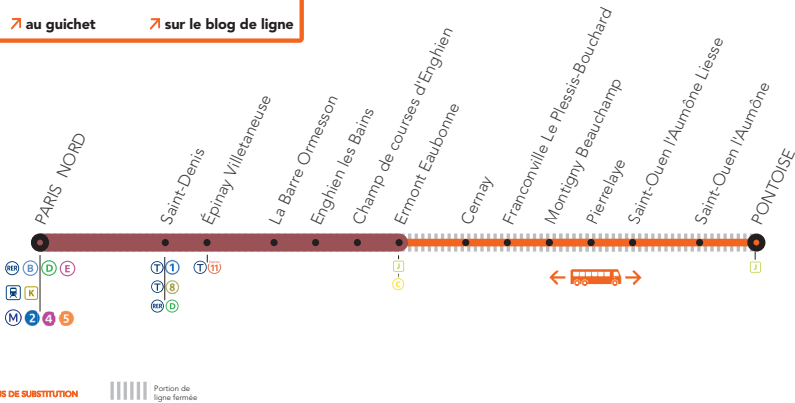

INFO TRAVAUX

LIGNE H FERMÉE

AUCUN TRAIN ENTRE

ERMONT EAUBONNE ET PONTOISE

SEPT.
**SAMEDI
DIMANCHE**
22 et 23

AMÉLIORATION DES ACCÈS ET DES QUAIS EN
GARE DE PONTOISE

+ D'INFORMATION

- sur l'appli SNCF
- sur transilien.com
- au guichet
- sur le blog de ligne

BUS DE SUBSTITUTION / ALLONGEMENT DE TRAJET

ERMONT EAUBONNE ← → PONTOISE +40 à 60 MN

COVOITURAGE