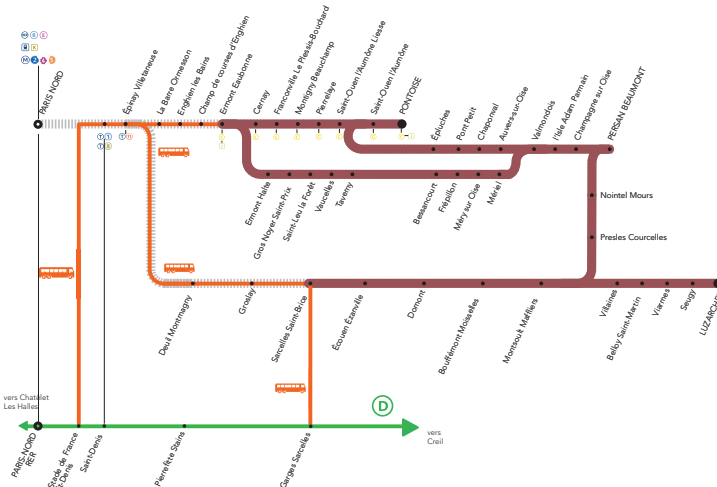

INFO TRAVAUX

LIGNE H FERMÉE

TRAVAUX D'AMÉLIORATION DES ACCÈS ET RENOVATION DES QUAIS EN GARE D'ÉPINAY VILLETANEUSE

AUCUN TRAIN ENTRE
**PARIS NORD <>
ERMONT EAUBONNE**

LA JOURNÉE ENTRE

ERMONT EAUBONNE <> PONTOISE

OCT.

SAMEDI

06

DIMANCHE

07

AUCUN TRAIN ENTRE
**PARIS NORD <>
SARCELLES ST-BRICE**

+ D'INFORMATION

➔ sur l'appli SNCF

➔ sur transilien.com

➔ au guichet

➔ sur le blog ligne H

- BUS DE SUBSTITUTION ENTRE
- STADE DE FRANCE <> ERMONT EAUBONNE
- STADE DE FRANCE <> SARCELLES ST-BRICE
- GARGES SARCELLES <> SARCELLES ST-BRICE

||||| Portion de ligne fermée

COVOITURAGE

BUS DE SUBSTITUTION / ALLONGEMENT DE TRAJET

- STADE DE FRANCE SARCELLES ST-BRICE + 60 mn
- ERMONT EAUBONNE
- GARGES SARCELLES SARCELLES ST-BRICE + 50 mn