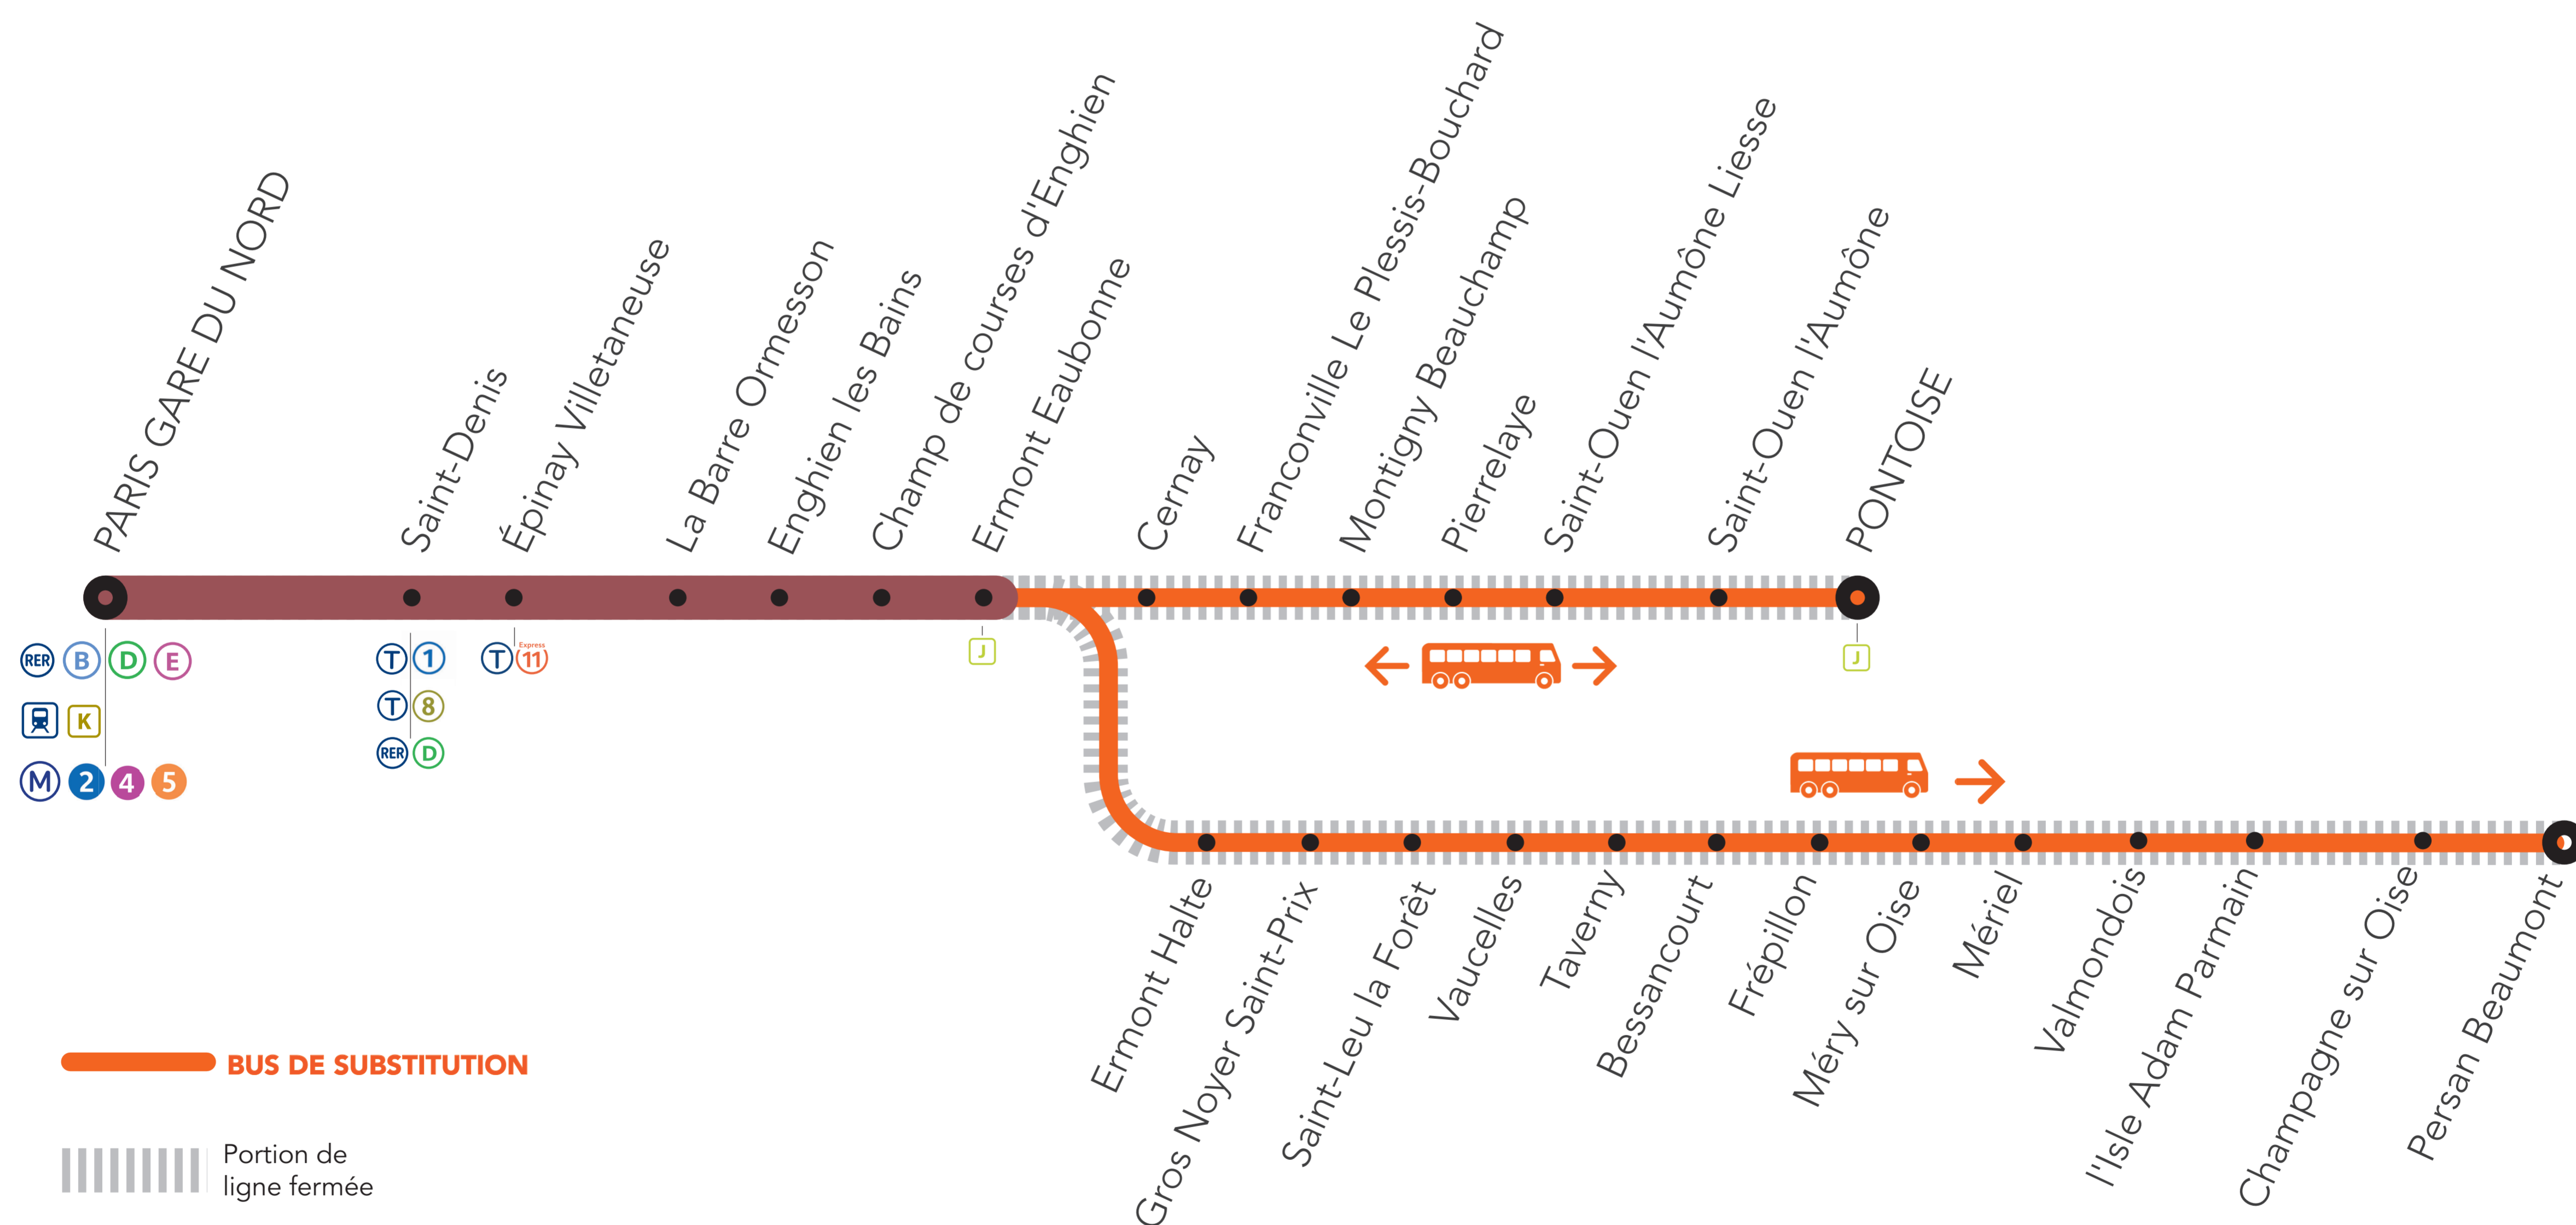

### À PARTIR DE 23H00

ENTRE

ERMONT EAUBONNE > PERSAN BEAUMONT

PONTOISE > ERMONT EAUBONNE

### À PARTIR DE 23H30

ENTRE

ERMONT EAUBONNE > PONTOISE

TRAVAUX DE MAINTENANCE SUR LES VOIES DANS LES SECTEURS D'ERMONT EAUBONNE ET DE VALMONDOIS

OCT.

22 au

31

NOV.

#### BUS DE SUBSTITUTION / ALLONGEMENT DE TRAJET

ERMONT EAUBONNE

PERSAN BEAUMONT

+40 mn

ERMONT EAUBONNE

PONTOISE

+40 mn

#### PREMIERS ET DERNIERS TRAINS À CIRCULER NORMALEMENT

GARES de départ par ordre alphabétique	DIRECTION	PREMIER TRAIN	DERNIER TRAIN
Ermont-Eaubonne	→ Direction Paris	04:58	00:08
	→ Direction Persan Beaumont	05:46	22:16
Paris Nord	→ Direction Pontoise	06:01	23:01
	→ Direction Persan Beaumont via Valmondois	05:26	22:26
Persan Beaumont	→ Direction Pontoise	05:41	22:41
	→ Direction Paris via Valmondois	04:35	22:35
Valmondois	→ Direction Persan Beaumont	06:12	22:42
	→ Direction Paris	04:46	22:46