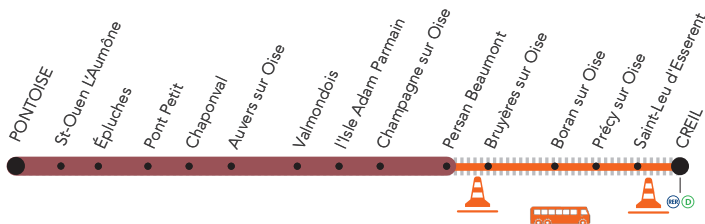

LIGNE H FERMÉE

À PARTIR DE 19H45
AUCUN TRAIN ENTRE

CREIL <> PERSAN BEAUMONT

*Maintenance sur les voies et rénovation des quais
en gare de Persan Beaumont*

**BUS ENTRE
CREIL <>
PERSAN BEAUMONT**

PONTOISE <> PERSAN BEAUMONT <> CREIL