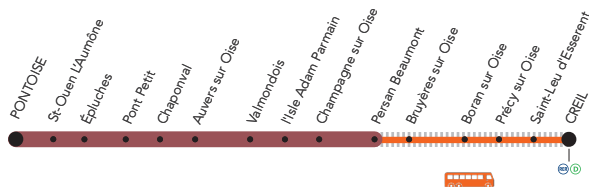

INFO TRAVAUX

CREIL <> PERSAN BEAUMONT <> PONTOISE

FÉVRIER

25

AU

JUILLET

12

Travaux de remplacement des voies

HORAIRES MODIFIÉS

entre CREIL <> PERSAN BEAUMONT

AUCUN TRAIN À PARTIR DE 19H45

entre CREIL <> PERSAN BEAUMONT

**BUS DE SUBSTITUTION ENTRE
PERSAN BEAUMONT <> CREIL**