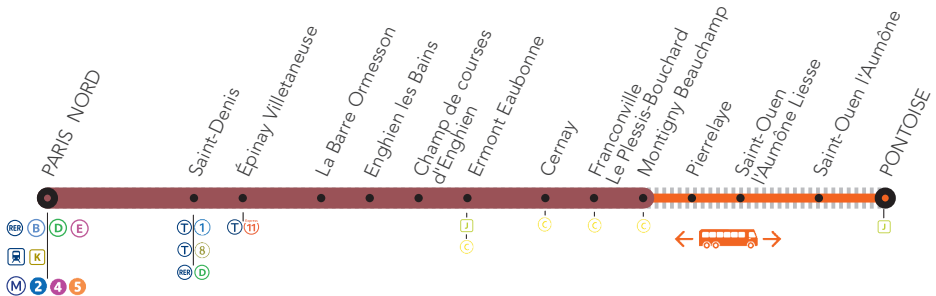

LIGNE H FERMÉE

SAMEDI 23 MARS

AUCUN TRAIN ENTRE

MONTIGNY BEAUCHAMP <> PONTOISE

Amélioration des accès en gare de Pontoise

**BUS ENTRE
MONTIGNY BEAUCHAMP <>
PONTOISE**

BUS DE SUBSTITUTION

Portion de ligne fermée

PARIS NORD <> ERMONT EAUBONNE <> MONTIGNY BEAUCHAMP <> PONTOISE

SAMEDI 23 MARS

| | Premier BUS |  | Dernier BUS |
|--|----------------|---|----------------|
| Montigny Beauchamp | 06:19 | toutes les 14 - 19 - 44 - 49 de chaque heure | 01:19 |
| Pierrelaye | 06:30 | | 01:30 |
| St-Ouen l'Aumône | 06:39 | | 01:39 |
| Liesse | | | |
| St-Ouen l'Aumône | 06:45 | | 01:45 |
| Pontoise | 06:49 | | 01:49 |
| Montigny Beauchamp  > Pontoise | | | |

| | Premier BUS |  | Dernier BUS |
|--|----------------|--|----------------|
| Pontoise | 04:36 | toutes les 06 - 16 - 36 - 46 de chaque heure | 23:46 |
| St-Ouen l'Aumône | 04:40 | | 23:50 |
| St-Ouen l'Aumône | 04:46 | | 23:56 |
| Liesse | | | |
| Pierrelaye | 04:55 | | 00:05 |
| Montigny Beauchamp | 05:06 | | 00:16 |
| Pontoise  > Montigny Beauchamp | | | |
| <small>Prolongé jusqu'à Paris est noctilien</small> | | | |