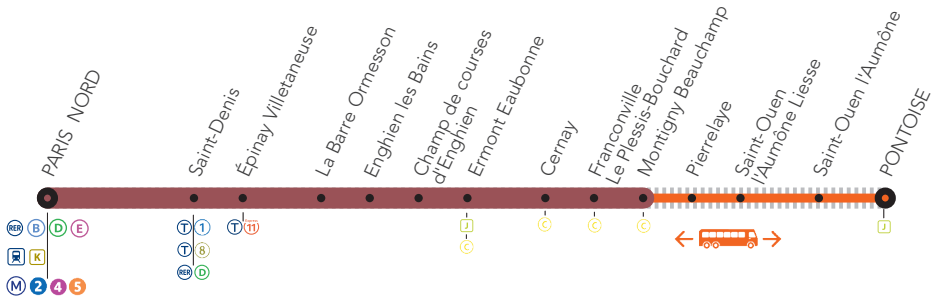

INFO TRAVAUX

MARS

lu	ma	me	je	ve	sa	di
				1	2	3
4	5	6	7	8	9	10
11	12	13	14	15	16	1
18	19	20	21	22	23	24
25	26	27	28	29	30	31

LIGNE H FERMÉE

SAMEDI 02 et DIMANCHE 03 MARS

AUCUN TRAIN ENTRE

MONTIGNY BEAUCHAMP <> PONTOISE

Amélioration des accès en gare de Pontoise

BUS ENTRE MONTIGNY BEAUCHAMP <> PONTOISE

 BUS DE SUBSTITUTION

 Portion de ligne fermée

PARIS NORD <> ERMONT EAUBONNE
<> MONTIGNY BEAUCHAMP
<> PONTOISE

SAMEDI 02 DIMANCHE 03 MARS

	Premier BUS		Dernier BUS
Montigny Beauchamp	06:19	toutes les 14 - 19 - 44 - 49 de chaque heure	01:19
Pierrelaye	06:30		01:34
St-Ouen l'Aumône	06:39		01:41
Liesse			
St-Ouen l'Aumône	06:45		01:47
Pontoise	06:49		01:51
Montigny Beauchamp  > Pontoise			

	Premier BUS		Dernier BUS
Pontoise	04:36	toutes les 06 - 16 - 36 - 46 de chaque heure	23:46
St-Ouen l'Aumône	04:40		23:50
St-Ouen l'Aumône	04:46		23:56
Liesse			
Pierrelaye	04:55		00:05
Montigny Beauchamp	05:06		00:16
Pontoise  > Montigny Beauchamp			
<small>Prolongé jusqu'à Paris est noctilien</small>			