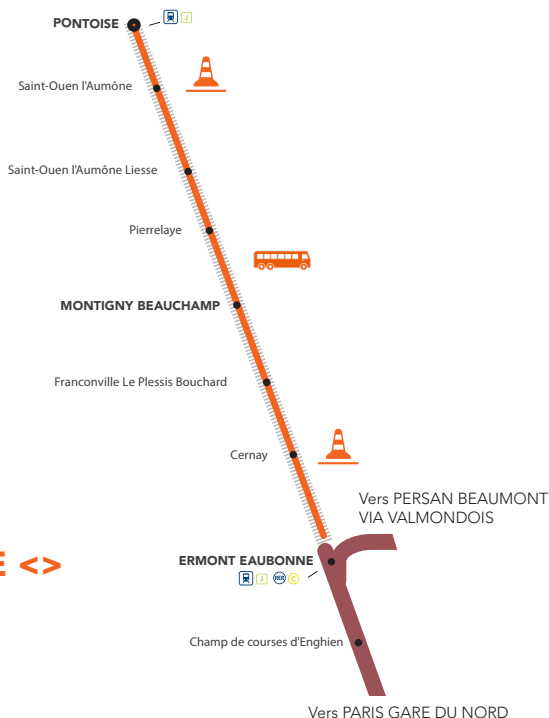

LIGNE H FERMÉE

À PARTIR DE 23H30

AUCUN TRAIN ENTRE

ERMONT EAUBONNE <> PONTOISE

Maintenance sur les voies dans le secteur de Saint-Ouen l'Aumône Liesse

**BUS ENTRE
ERMONT-EAUBONNE <>
PONTOISE**

PARIS NORD <> ERMONT EAUBONNE MONTIGNY BEAUCHAMP <> PONTOISE

du lundi 18 au vendredi 22 mars
du lundi 25 au vendredi 29 mars
du lundi 1er au vendredi 05 avril

Dernier train direction
Pontoise à circuler
normalement

	123599	124689	123601	BUS	124691	123603	BUS	123605	BUS	123607	BUS
Paris Nord	22:41	22:56	23:11		23:26	23:41		00:11		00:49	
St-Denis	22:47	23:02	23:17		23:32	23:47		00:15		00:55	
Épinay Villeteuse	22:51	23:06	23:21		23:36	23:51		00:21		00:59	
La Barre Ormesson	22:53	23:08	23:23		23:38	23:53		00:23		01:01	
Enghien les Bains	22:55	23:10	23:25		23:40	23:55		00:25		01:03	
Enghien Champ de Courses	22:58	23:13	23:28		23:43	23:58		00:28		01:06	
Ermont Eaubonne (arrivée)	23:00	23:15	23:30		23:46	00:00		00:30		01:08	
Ermont Eaubonne (départ)	23:01			23:40			00:10		00:40		01:18
Cernay	23:03			23:43			00:13		00:43		01:21
Franconville Le Plessis Bouchard	23:06			23:52			00:22		00:52		01:30
Montigny Beauchamp	23:10			00:01			00:31		01:01		01:39
Pierrelaye	23:13			00:12			00:42		01:12		01:50
St-Ouen l'Aumône liesse	23:17			00:21			00:51		01:21		01:59
St-Ouen l'Aumône	23:20			00:27			00:57		01:27		02:05
Pontoise	23:21			00:31			01:01		01:31		02:09