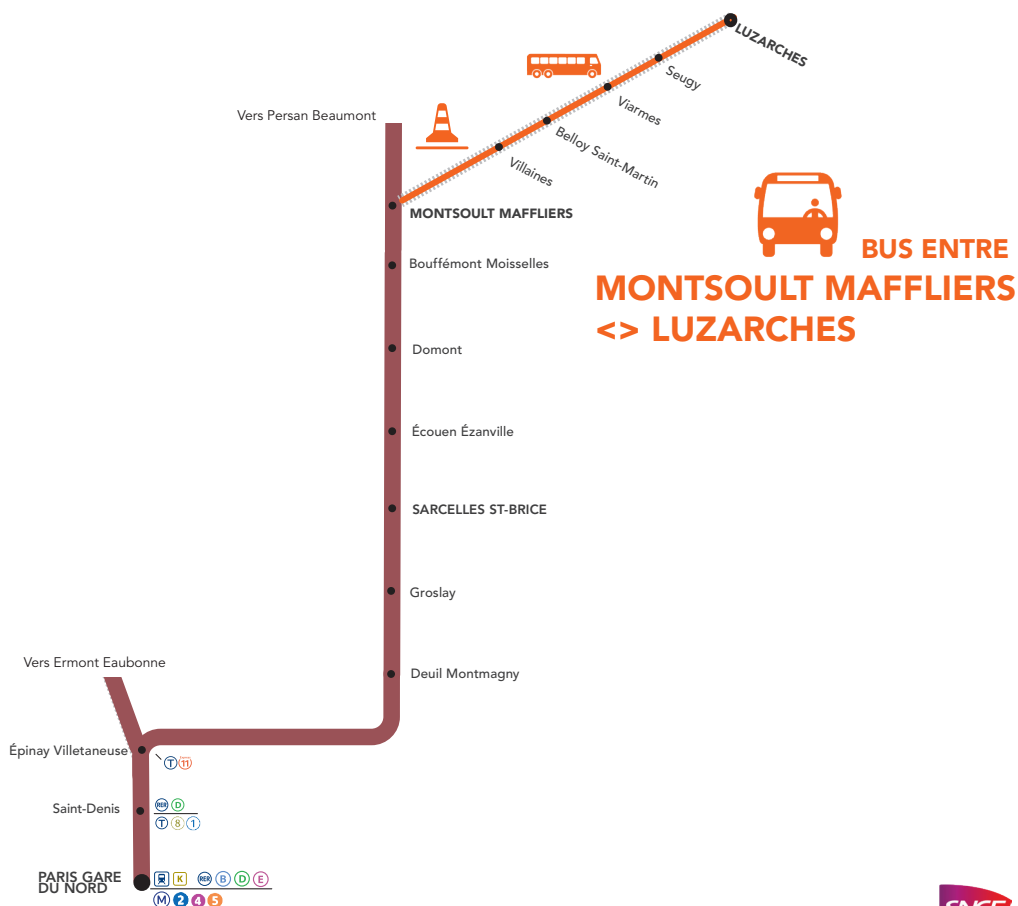

INFO TRAVAUX

AVRIL

lu	ma	me	je	ve	sa	di
1	2	3	4	5	6	7
8	9	10	11	12	13	14
15	16	17	18	19	20	21
22	23	24	25	26	27	28
29	30					

LIGNE H FERMÉE

À PARTIR DE 22H30

AUCUN TRAIN ENTRE

MONTSOULT MAFFLIERS <>
LUZARCHES

Maintenance sur les installations électriques

PARIS NORD <> MONTSOULT MAFFLIERS <> LUZARCHES

du lundi 08 au vendredi 12 avril
 du lundi 15 au vendredi 19 avril
 du lundi 22 au vendredi 26 avril

					
Paris Gare du Nord	125499	125501	BUS	125503	BUS
St-Denis	21:04	22:04		23:04	
Épinay Villetaneuse	21:10	22:10		23:10	
Deuil Montmagny	21:14	22:14		23:14	
Groslay	21:17	22:17		23:17	
Groslay	21:20	22:20		23:20	
Sarcelles St-Brice	21:23	22:23		23:23	
Écouen Ézanville	21:26	22:26		23:26	
Domont	21:29	22:29		23:29	
Bouffémont Moisselles	21:32	22:32		23:32	
Montsout Maffliers (arrivée)		22:35		23:35	
Montsout Maffliers (départ)	21:36		22:45		23:45
Villaines	21:39		22:51		23:51
Belloy St-Martin	21:42		22:55		23:55
Viarmes	21:45		23:00		00:00
Seugy	21:49		23:09		00:09
Luzarches	21:52		23:15		00:15

Derniers trains à circuler
normalement

			
Luzarches	125502	BUS	125802
Luzarches	22:06	23:10	
Seugy	22:09	23:16	
Viarmes	22:12	23:25	
Belloy St-Martin	22:16	23:30	
Villaines	22:20	23:34	
Montsout Maffliers	22:23	23:40	23:53
Bouffémont-Moisselles	22:26		23:56
Domont	22:29		23:59
Écouen Ézanville	22:32		00:02
Sarcelles St-Brice	22:36		00:06
Groslay	22:38		00:08
Deuil Montmagny	22:41		00:11
Épinay Villetaneuse	22:44		00:14
St-Denis	22:48		00:18
Paris Gare du Nord	22:54		00:24