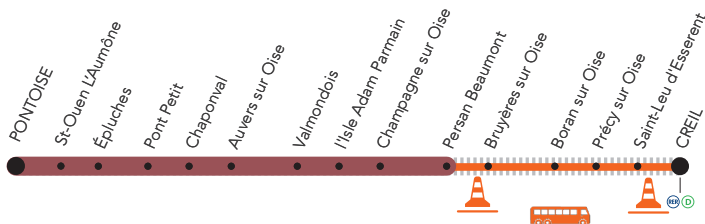

INFO TRAVAUX

MAI

lu	ma	me	je	ve	sa	di
		1	2	3	4	5
6	7	8	9	10	11	12
13	14	15	16	17	18	19
20	21	22	23	24	25	26
27	28	29	30	31		

LIGNE H FERMÉE

À PARTIR DE 19H45
AUCUN TRAIN ENTRE

CREIL <> PERSAN BEAUMONT

Maintenance sur les voies