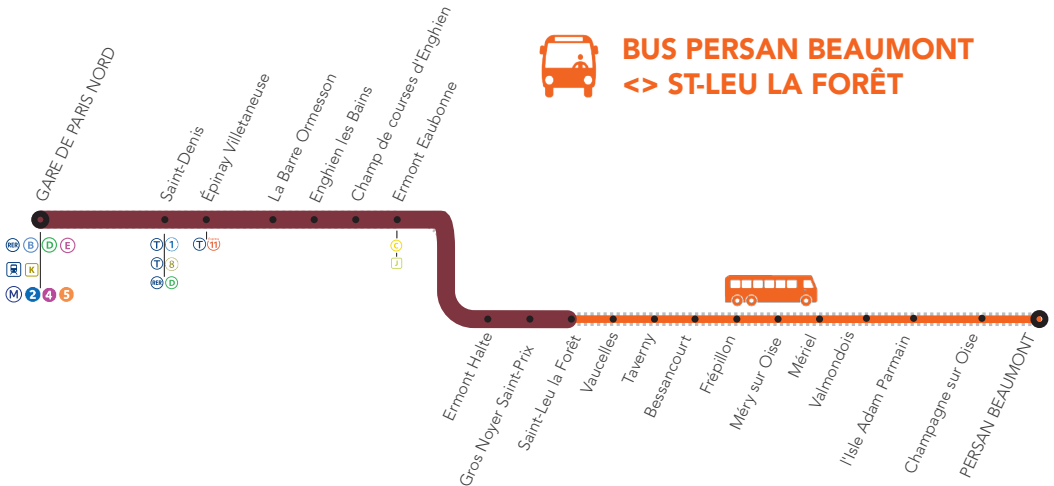

DIMANCHE

09

+ D'INFORMATION

➤ sur l'appli SNCF

➤ sur [transilien.com](https://www.transilien.com)

➤ au guichet

➤ sur le blog ligne H

BUS PERSAN BEAUMONT
<> ST-LEU LA FORÊT

SAMEDI 08 - DIMANCHE 09 JUIN

AUCUN TRAIN entre

PERSAN BEAUMONT <> ST-LEU LA FORÊT

Persan Beaumont

St Leu la Forêt

Premier

BUS

Persan Beaumont	04:35
Champagne sur Oise	04:44
L'isle Adam Parmain	04:49
Valmondois	04:54
Mériel	04:58
Méry sur Oise	05:05
Frépillon	05:09
Bessancourt	05:14
Taverny	05:18
Vaucelles	05:22
St-Leu la Forêt	05:25

toutes les 35 et 05 de chaque
heure jusqu'à 07h35

toutes les 05 de chaque
heure de 08h05 jusqu'à
jusqu'à 19h05

toutes les 35 et 05 de chaque
heure de 19h35 jusqu'à
jusqu'à 22h35

Dernier

BUS

22:35
22:44
22:49
22:54
22:58
23:05
23:09
23:14
23:18
23:22
23:25

toutes les 03 et 33 de
chaque heure jusqu'à
07h33

toutes les 33 de chaque
heure de 08h33 jusqu'à
jusqu'à 23h33

Derniers BUS

00:03	00:23	00:53	01:23
00:06	00:26	00:56	01:26
00:10	00:30	01:00	01:30
00:14	00:34	01:04	01:34
00:19	00:39	01:09	01:39
00:23	00:43	01:13	01:43
00:30	00:50	01:20	01:50
00:34	00:54	01:24	01:54
00:39	00:59	01:29	01:59
00:44	01:04	01:34	02:04
00:53	01:13	01:43	02:13