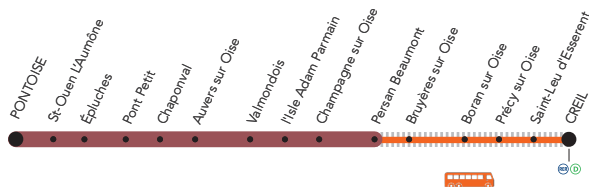

HORAIRES MODIFIÉS

entre CREIL <> PERSAN BEAUMONT

AUCUN TRAIN
À PARTIR DE 19H45

entre CREIL <> PERSAN BEAUMONT

BUS DE SUBSTITUTION ENTRE
PERSAN BEAUMONT <> CREIL