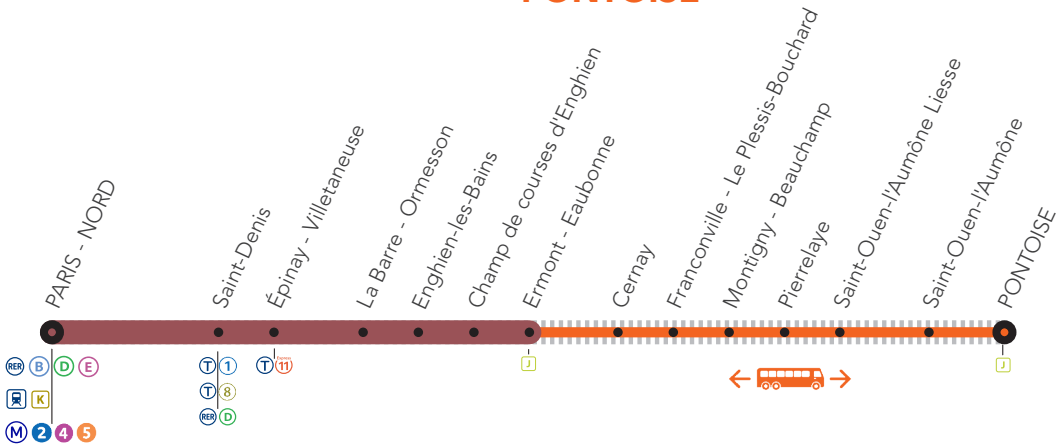

JUIN

lu	ma	me	je	ve	sa	di
					1	2
3	4	5	6	7	8	9
10	11	12	13	14	15	16
17	18	19	20	21	22	23
24	25	26	27	28	29	30

LIGNE H FERMÉE

AUCUN TRAIN ENTRE

ERMONT EAUBONNE <> PONTOISE

Rénovation et entretien sur les voies dans le secteur de Montigny Beauchamp

**BUS ENTRE
ERMONT EAUBONNE <>
PONTOISE**

PARIS NORD <> ERMONT EAUBONNE <> MONTIGNY BEAUCHAMP <> PONTOISE

SAMEDI 15 DIMANCHE 16 JUIN

Ermont
Eaubonne

> Pontoise

Premier
BUS

Ermont Eaubonne	06:00
Cernay	06:04
Franconville le Plessis Bouchard	06:13
Montigny Beauchamp	06:22
Pierrelaye	06:33
St-Ouen l'Aumône Liesse	06:42
St-Ouen l'Aumône	06:48
Pontoise	06:52

toutes les 20mn
jusqu'à 07h20
toutes les 10mn
jusqu'à 22h20
toutes les 20mn
jusqu'à 00h40

Dernier
BUS

00:40
00:44
00:53
01:02
01:13
01:22
01:28
01:32

Pontoise

> Ermont Eaubonne

Premier
BUS

Pontoise	04:40
St-Ouen l'Aumône	04:44
St-Ouen l'Aumône Liesse	04:50
Pierrelaye	04:59
Montigny Beauchamp	05:10
Franconville le Plessis Bouchard	05:19
Cernay	05:28
Ermont Eaubonne	05:32

toutes les 20mn
jusqu'à 06h00
toutes les 10mn
jusqu'à 21h10
toutes les 20mn
jusqu'à 23h50

Dernier
BUS

23:50
23:54
00:00
00:09
00:20
00:29
00:38
00:42

Prolongé
jusqu'à Paris
est noctilien

les horaires des bus sont donnés à titre indicatif et peuvent évoluer
selon les conditions du trafic