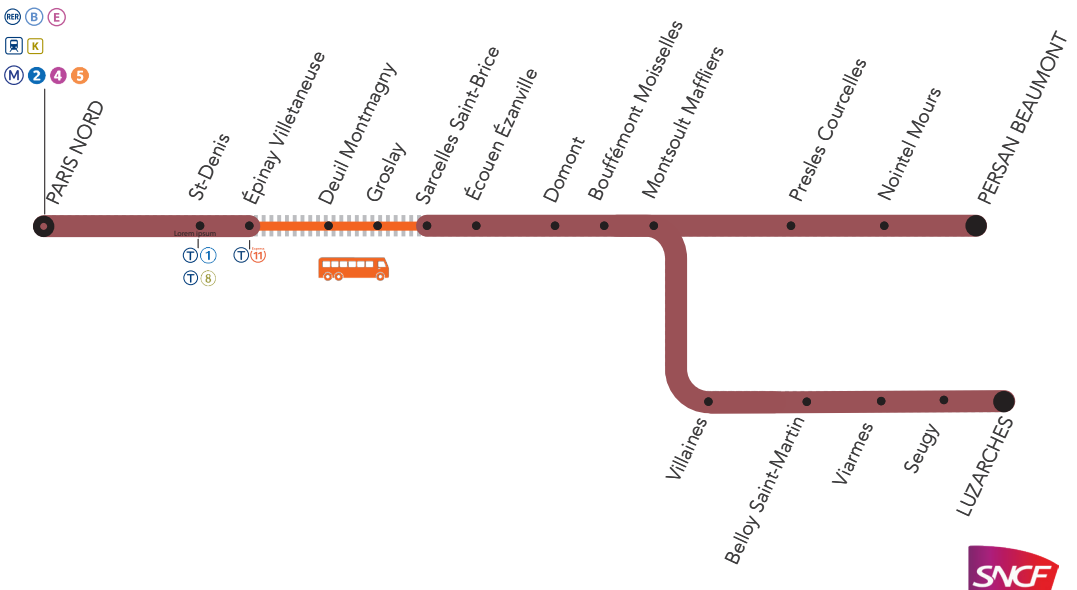

BUS ENTRE ÉPINAY VILLETANEUSE <> SARCELLES ST-BRICE

**PARIS NORD <> SARCELLES ST-BRICE
<> MONTSOULT MAFFLIERS
<> PERSAN BEAUMONT <> LUZARCHES**

**SAMEDI 06 DIMANCHE 07 JUILLET
SAMEDI 13 DIMANCHE 14 JUILLET**

Sarcelles St-Brice

**> Épinay
Villetaneuse**

**Premier
BUS**

Sarcelles St-Brice	05:24
Groslay	05:39
Deuil Montmagny	05:43
Épinay Villetaneuse	05:52

toutes les 10mn

**Dernier
BUS**

00:24
00:39
00:43
00:52

Prolongé
jusqu'à Paris
est noctilien

**Épinay
Villetaneuse**

> Sarcelles St-Brice

**Premier
BUS**

Épinay Villetaneuse	06:00
Deuil Montmagny	06:09
Groslay	06:13
Sarcelles St-Brice	06:28

**toutes les 10mn
jusqu'à 00h50**

Derniers BUS

23:30	01:08
23:39	01:17
23:43	01:21
23:58	01:36

Prolongé
jusqu'à
Luzarches

Prolongé
jusqu'à
Persan
Beau-
mont via
Montsoul
Maffliers

*les horaires des bus sont donnés à titre indicatif et peuvent évoluer
selon les conditions du trafic*