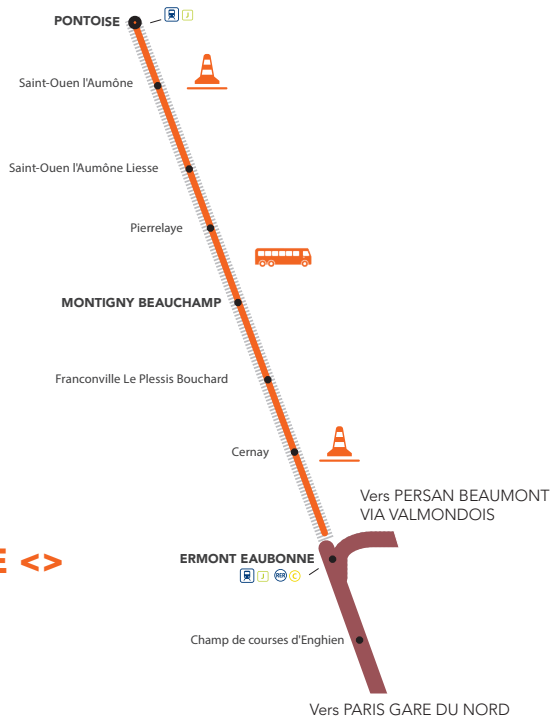

LIGNE H FERMÉE

À PARTIR DE 23H30

AUCUN TRAIN ENTRE

ERMONT EAUBONNE <> PONTOISE

Maintenance sur les voies dans le secteur de Saint-Ouen l'Aumône Liesse

**BUS ENTRE
ERMONT-EAUBONNE <>
PONTOISE**

PARIS NORD <> ERMONT EAUBONNE MONTIGNY BEAUCHAMP <> PONTOISE

du lundi au vendredi
du 24 juin au 12 juillet

Dernier train direction
Pontoise à circuler
normalement

	123599	124689	123601	BUS	124691	123603	BUS	123605	BUS	123607	BUS
Paris Nord	22:41	22:56	23:11		23:26	23:41		00:11		00:49	
St-Denis	22:47	23:02	23:17		23:32	23:47		00:15		00:55	
Épinay Villetaneuse	22:51	23:06	23:21		23:36	23:51		00:21		00:59	
La Barre Ormesson	22:53	23:08	23:23		23:38	23:53		00:23		01:01	
Enghien les Bains	22:55	23:10	23:25		23:40	23:55		00:25		01:03	
Enghien Champ de Courses	22:58	23:13	23:28		23:43	23:58		00:28		01:06	
Ermont Eaubonne (arrivée)	23:00	23:15	23:30		23:46	00:00		00:30		01:08	
Ermont Eaubonne (départ)	23:01			23:40			00:10		00:40		01:18
Cernay	23:03			23:43			00:13		00:43		01:21
Franconville Le Plessis Bouchard	23:06			23:52			00:22		00:52		01:30
Montigny Beauchamp	23:10			00:01			00:31		01:01		01:39
Pierrelaye	23:13			00:12			00:42		01:12		01:50
St-Ouen l'Aumône liesse	23:17			00:21			00:51		01:21		01:59
St-Ouen l'Aumône	23:20			00:27			00:57		01:27		02:05
Pontoise	23:21			00:31			01:01		01:31		02:09