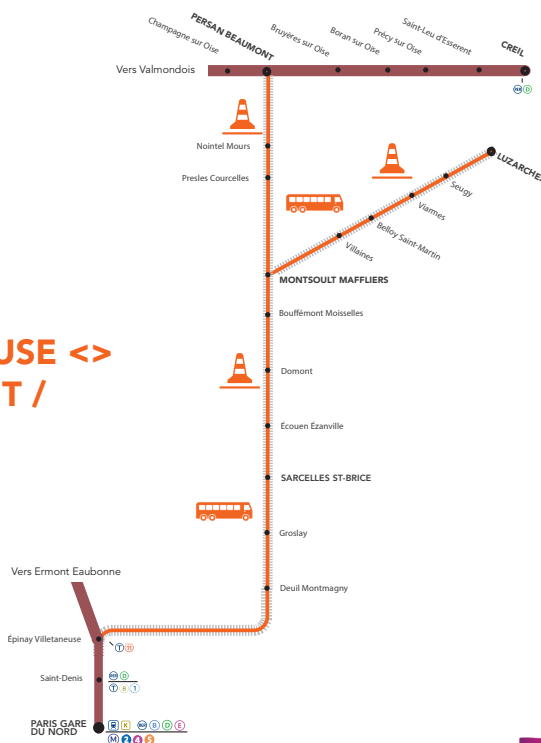

## LIGNE H FERMÉE

**À PARTIR DE 22H30**

**AUCUN TRAIN ENTRE**

**MONTSOULT MAFFLIERS <>  
LUZARCHES**

**À PARTIR DE 23H00**

**AUCUN TRAIN ENTRE**

**ÉPINAY VILLETANEUSE <>  
PERSAN BEAUMONT / LUZARCHES**

*Maintenance sur les voies.*

**BUS ENTRE  
ÉPINAY VILLETANEUSE <>  
PERSAN BEAUMONT /  
LUZARCHES**